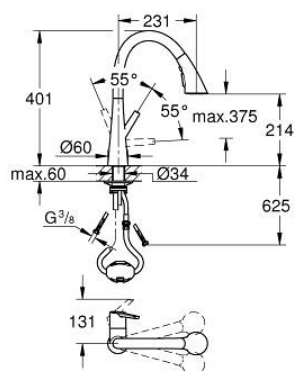

32 294 DC2 ZEDRA JEDNORUČNA BATERIJA ZA SUDOPERU

PRODUCT DESCRIPTION

- Colour: supersteel
- instalacija na 1 otvor
- GROHE LongLife premaz
- GROHE SilkMove 35 mm keramički mešač
- MagneticDocking guarantees easy retraction and smooth docking of the spray head back to the starting position
- Pull-Out spray for greater flexibility
- 3 spray types
- diverter: laminar spray/SpeedClean shower jet/GROHE Blade spray (reduced water consumption by up to 70 % and even stronger spray performance)
- stop function - pause button to stop the water flow
- automatic return to laminar spray
- podesiv limitator protoka vode
- cevasta izlivna cev, područje rotacije 360°
- zaštićeno protiv povrata vode
- fleksibilna spojna creva
-
- izolirani unutarnji tokovi vode - ne sadrži nikal i olovo
- maximum flow rate (at 3 bar): 9 l/min

32 294 DC2 ZEDRA JEDNORUČNA BATERIJA ZA SUDOPERU

SPARE PARTS, júl 2017 – now

- 1: Ručica (Spare part-nr. 48476DC0)
- 2: Screw ring (Spare part-nr. 48517000)
- 3: Mešač (Spare part-nr. 46374000)
- 4: Mlaznica na izvlačenje (Spare part-nr. 48473DC0)
- 4.1: Regulator mlaza vode (Spare part-nr. 42622000)
- 4.2: Nepovratni ventil (Spare part-nr. 08565000)
- 4.3: Filter za nečistoću (Spare part-nr. 0676800M)
- 5: flow rate limiter (Spare part-nr. 48303000)
- 6: Shower hose (Spare part-nr. 48472000)
- 7: Mounting set (Spare part-nr. 48477000)
- 8: Potporna ploča (Spare part-nr. 05334000)
- 9: Cevna spojnica za brzo postavljanje spajanje (Spare part-nr. 46338000)