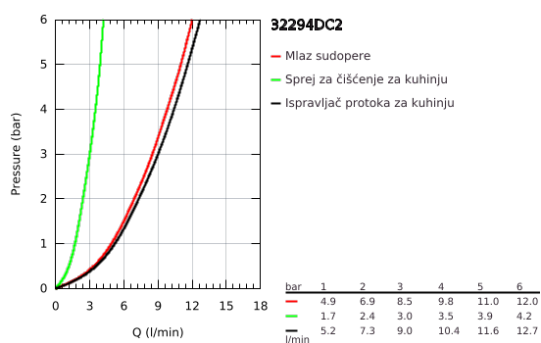

32 294 DC2 ZEDRA JEDNORUČNA BATERIJA ZA SUDOPERU

PRODUCT DESCRIPTION

- Colour: supersteel
- instalacija na 1 otvor
- GROHE LongLife premaz
- GROHE SilkMove 35 mm keramički mešač
- MagneticDocking guarantees easy retraction and smooth docking of the spray head back to the starting position
- Pull-Out spray for greater flexibility
- 3 spray types
- diverter: laminar spray/SpeedClean shower jet/GROHE Blade spray (reduced water consumption by up to 70 % and even stronger spray performance)
- stop function - pause button to stop the water flow
- automatic return to laminar spray
- podesiv limitator protoka vode
- cevasta izlivna cev, područje rotacije 360°
- zaštićeno protiv povrata vode
- fleksibilna spojna creva
-
- izolirani unutarnji tokovi vode - ne sadrži nikal i olovo
- maximum flow rate (at 3 bar): 9 l/min

32 294 DC2 ZEDRA JEDNORUČNA BATERIJA ZA SUDOPERU

SPARE PARTS, júl 2017 – now

- 1: Ručica (Spare part-nr. 48476DC0)
- 2: Screw ring (Spare part-nr. 48517000)
- 3: Mešač (Spare part-nr. 46374000)
- 4: Mlaznica na izvlačenje (Spare part-nr. 48473DC0)
- 4.1: Regulator mlaza vode (Spare part-nr. 42622000)
- 4.2: Nepovratni ventil (Spare part-nr. 08565000)
- 4.3: Filter za nečistoću (Spare part-nr. 0676800M)
- 5: flow rate limiter (Spare part-nr. 48303000)
- 6: Shower hose (Spare part-nr. 48472000)
- 7: Mounting set (Spare part-nr. 48477000)
- 8: Potporna ploča (Spare part-nr. 05334000)
- 9: Cevna spojnica za brzo postavljanje spajanje (Spare part-nr. 46338000)