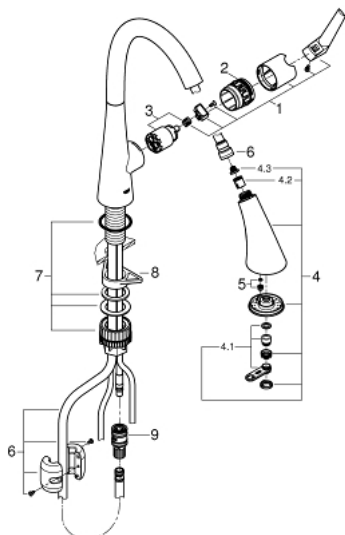

32 294 DC2 ZEDRA JEDNORUČNA BATERIJA ZA SUDOPERU

PRODUCT DESCRIPTION

- Colour: supersteel
- instalacija na 1 otvor
- GROHE LongLife premaz
- GROHE SilkMove 35 mm keramički mešač
- MagneticDocking guarantees easy retraction and smooth docking of the spray head back to the starting position
- Pull-Out spray for greater flexibility
- 3 spray types
- diverter: laminar spray/SpeedClean shower jet/GROHE Blade spray (reduced water consumption by up to 70 % and even stronger spray performance)
- stop function - pause button to stop the water flow
- automatic return to laminar spray
- podesiv limitator protoka vode
- cevasta izlivna cev, područje rotacije 360°
- zaštićeno protiv povrata vode
- fleksibilna spojna creva
-
- izolirani unutarnji tokovi vode - ne sadrži nikal i olovo
- maximum flow rate (at 3 bar): 9 l/min

32 294 DC2 ZEDRA JEDNORUČNA BATERIJA ZA SUDOPERU

SPARE PARTS, júl 2017 – now

- 1: Ručica (Spare part-nr. 48476DC0)
- 2: Screw ring (Spare part-nr. 48517000)
- 3: Mešač (Spare part-nr. 46374000)
- 4: Mlaznica na izvlačenje (Spare part-nr. 48473DC0)
- 4.1: Regulator mlaza vode (Spare part-nr. 42622000)
- 4.2: Nepovratni ventil (Spare part-nr. 08565000)
- 4.3: Filter za nečistoću (Spare part-nr. 0676800M)
- 5: flow rate limiter (Spare part-nr. 48303000)
- 6: Shower hose (Spare part-nr. 48472000)
- 7: Mounting set (Spare part-nr. 48477000)
- 8: Potporna ploča (Spare part-nr. 05334000)
- 9: Cevna spojnica za brzo postavljanje spajanje (Spare part-nr. 46338000)