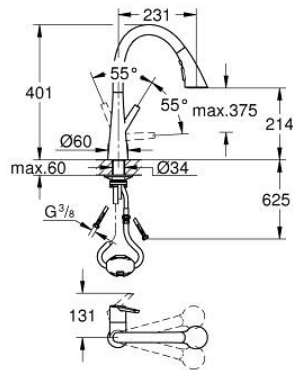

32 294 002 ZEDRA JEDNORUČNA BATERIJA ZA SUDOPERU

PRODUCT DESCRIPTION

- Colour: chrome
- instalacija na 1 otvor
- GROHE LongLife premaz
- GROHE SilkMove 35 mm keramički mešač
- Pull-Out spray for greater flexibility
- MagneticDocking guarantees easy retraction and smooth docking of the spray head back to the starting position
- 3 spray types
- diverter: laminar spray/SpeedClean shower jet/GROHE Blade spray (reduced water consumption by up to 70 % and even stronger spray performance)
- stop function - pause button to stop the water flow
- automatic return to laminar spray
- podesiv limitator protoka vode
- cevasta izlivna cev, područje rotacije 360°
- zaštićeno protiv povrata vode
- fleksibilna spojna creva
-
- izolirani unutarnji tokovi vode - ne sadrži nikal i olovo
- maximum flow rate (at 3 bar): 9 l/min

32 294 002 ZEDRA JEDNORUČNA BATERIJA ZA SUDOPERU

SPARE PARTS, júl 2017 – now

- 1: Ručica (Spare part-nr. 48476000)
- 2: Screw ring (Spare part-nr. 48517000)
- 3: Mešač (Spare part-nr. 46374000)
- 4: Mlaznica na izvlačenje (Spare part-nr. 48473000)
- 4.1: Regulator mlaza vode (Spare part-nr. 42622000)
- 4.2: Nepovratni ventil (Spare part-nr. 08565000)
- 4.3: Filter za nečistoću (Spare part-nr. 0676800M)
- 5: flow rate limiter (Spare part-nr. 48303000)
- 6: Shower hose (Spare part-nr. 48472000)
- 7: Mounting set (Spare part-nr. 48477000)
- 8: Potporna ploča (Spare part-nr. 05334000)
- 9: Cevna spojnica za brzo postavljanje spajanje (Spare part-nr. 46338000)