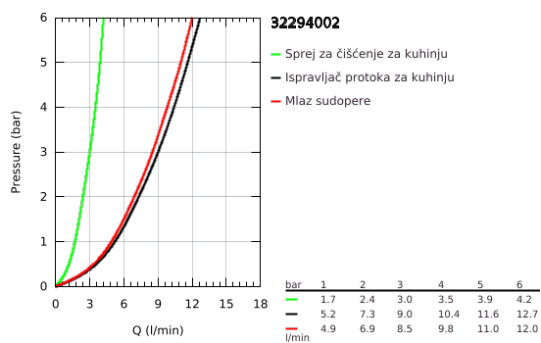

32 294 002 ZEDRA JEDNORUČNA BATERIJA ZA SUDOPERU

PRODUCT DESCRIPTION

- Colour: chrome
- instalacija na 1 otvor
- GROHE LongLife premaz
- GROHE SilkMove 35 mm keramički mešač
- Pull-Out spray for greater flexibility
- MagneticDocking guarantees easy retraction and smooth docking of the spray head back to the starting position
- 3 spray types
- diverter: laminar spray/SpeedClean shower jet/GROHE Blade spray (reduced water consumption by up to 70 % and even stronger spray performance)
- stop function - pause button to stop the water flow
- automatic return to laminar spray
- podesiv limitator protoka vode
- cevasta izlivna cev, područje rotacije 360°
- zaštićeno protiv povrata vode
- fleksibilna spojna creva
-
- izolirani unutarnji tokovi vode - ne sadrži nikal i olovo
- maximum flow rate (at 3 bar): 9 l/min

32 294 002 ZEDRA JEDNORUČNA BATERIJA ZA SUDOPERU

SPARE PARTS, júl 2017 – now

- 1: Ručica (Spare part-nr. 48476000)
- 2: Screw ring (Spare part-nr. 48517000)
- 3: Mešač (Spare part-nr. 46374000)
- 4: Mlaznica na izvlačenje (Spare part-nr. 48473000)
- 4.1: Regulator mlaza vode (Spare part-nr. 42622000)
- 4.2: Nepovratni ventil (Spare part-nr. 08565000)
- 4.3: Filter za nečistoću (Spare part-nr. 0676800M)
- 5: flow rate limiter (Spare part-nr. 48303000)
- 6: Shower hose (Spare part-nr. 48472000)
- 7: Mounting set (Spare part-nr. 48477000)
- 8: Potporna ploča (Spare part-nr. 05334000)
- 9: Cevna spojnica za brzo postavljanje spajanje (Spare part-nr. 46338000)