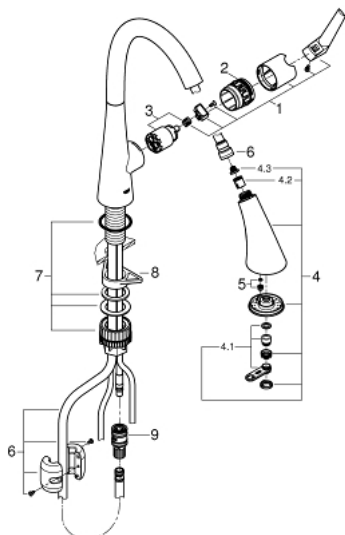

32 294 002 ZEDRA JEDNORUČNA BATERIJA ZA SUDOPERU

PRODUCT DESCRIPTION

- Colour: chrome
- instalacija na 1 otvor
- GROHE LongLife premaz
- GROHE SilkMove 35 mm keramički mešač
- Pull-Out spray for greater flexibility
- MagneticDocking guarantees easy retraction and smooth docking of the spray head back to the starting position
- 3 spray types
- diverter: laminar spray/SpeedClean shower jet/GROHE Blade spray (reduced water consumption by up to 70 % and even stronger spray performance)
- stop function - pause button to stop the water flow
- automatic return to laminar spray
- podesiv limitator protoka vode
- cevasta izlivna cev, područje rotacije 360°
- zaštićeno protiv povrata vode
- fleksibilna spojna creva
-
- izolirani unutarnji tokovi vode - ne sadrži nikal i olovo
- maximum flow rate (at 3 bar): 9 l/min

32 294 002 ZEDRA JEDNORUČNA BATERIJA ZA SUDOPERU

SPARE PARTS, júl 2017 – now

- 1: Ručica (Spare part-nr. 48476000)
- 2: Screw ring (Spare part-nr. 48517000)
- 3: Mešač (Spare part-nr. 46374000)
- 4: Mlaznica na izvlačenje (Spare part-nr. 48473000)
- 4.1: Regulator mlaza vode (Spare part-nr. 42622000)
- 4.2: Nepovratni ventil (Spare part-nr. 08565000)
- 4.3: Filter za nečistoću (Spare part-nr. 0676800M)
- 5: flow rate limiter (Spare part-nr. 48303000)
- 6: Shower hose (Spare part-nr. 48472000)
- 7: Mounting set (Spare part-nr. 48477000)
- 8: Potporna ploča (Spare part-nr. 05334000)
- 9: Cevna spojnica za brzo postavljanje spajanje (Spare part-nr. 46338000)