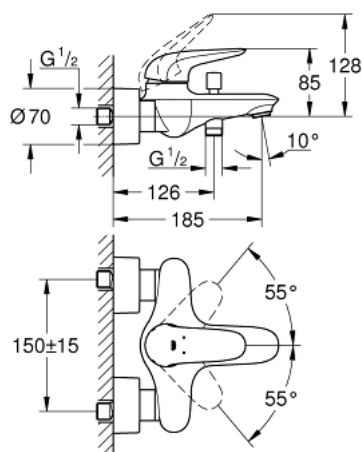

## 32 286 001 WAVE JEDNORUČNA BATERIJA ZA KADU 1/2"

### PRODUCT DESCRIPTION

- Colour: chrome
- zidna ugradnja
- metalna ručica
- GROHE SilkMove 35 mm keramički mešač
- podesiv limitator protoka vode
- GROHE LongLife premaz
- automatski prebacivač: kada/tuš
- izlaz za tuš 1/2" s integrisanim nepovratnim ventilom
- perlator
- sakrivene jedinice
- zaštićeno protiv povrata vode

### SPARE PARTS, феврыар 2015 – now

- 1: Solid metal lever (Spare part-nr. 46954000)
- 2: Poklopac (Spare part-nr. 46436000)
- 3: Spojni navoj (Spare part-nr. 46460000)
- 4: Mešač (Spare part-nr. 46374000)
- 5: Aktivaciono dugme prebacivača (Spare part-nr. 64309000)
- 6: Perlator (Spare part-nr. 13952000)
- 7: Prebacivač (Spare part-nr. 65655000)
- 8: Nepovratni ventil (Spare part-nr. 48276000)
- 9: Spojnica sa navojem 1/2" (Spare part-nr. 45044000)
- 10: S-spojnica (Spare part-nr. 12693000)
- 11: Gedor ključ (Spare part-nr. 19332000)\*
- 12: Produžni set, 30 mm (Spare part-nr. 46238000)\*
- 13: Specijalni ključ (Spare part-nr. 19377000)\*