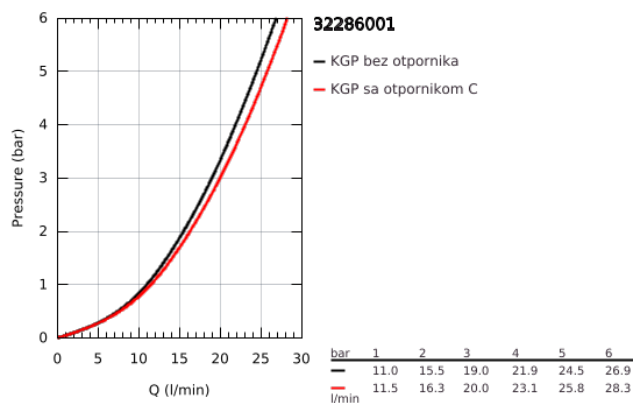

PRODUCT DESCRIPTION

- Colour: chrome
- zidna ugradnja
- metalna ručica
- GROHE SilkMove 35 mm keramički mešač
- podesiv limitator protoka vode
- GROHE LongLife premaz
- automatski prebacivač: kada/tuš
- izlaz za tuš 1/2" s integrisanim nepovratnim ventilom
- perlator
- sakrivene jedinice
- zaštićeno protiv povrata vode