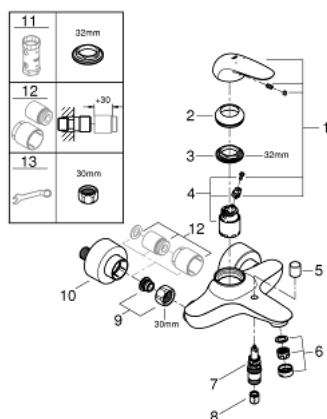

## 32 286 001 WAVE JEDNORUČNA BATERIJA ZA KADU 1/2"

### PRODUCT DESCRIPTION

- Colour: chrome
- zidna ugradnja
- metalna ručica
- GROHE SilkMove 35 mm keramički mešač
- podesiv limitator protoka vode
- GROHE LongLife premaz
- automatski prebacivač: kada/tuš
- izlaz za tuš 1/2" s integrisanim nepovratnim ventilom
- perlator
- sakrivene jedinice
- zaštićeno protiv povrata vode

### SPARE PARTS, феврыар 2015 – now

- 1: Solid metal lever (Spare part-nr. 46954000)
- 2: Poklopac (Spare part-nr. 46436000)
- 3: Spojni navoj (Spare part-nr. 46460000)
- 4: Mešač (Spare part-nr. 46374000)
- 5: Aktivaciono dugme prebacivača (Spare part-nr. 64309000)
- 6: Perlator (Spare part-nr. 13952000)
- 7: Prebacivač (Spare part-nr. 65655000)
- 8: Nepovratni ventil (Spare part-nr. 48276000)
- 9: Spojnica sa navojem 1/2" (Spare part-nr. 45044000)
- 10: S-spojnica (Spare part-nr. 12693000)
- 11: Gedor ključ (Spare part-nr. 19332000)\*
- 12: Produžni set, 30 mm (Spare part-nr. 46238000)\*
- 13: Specijalni ključ (Spare part-nr. 19377000)\*