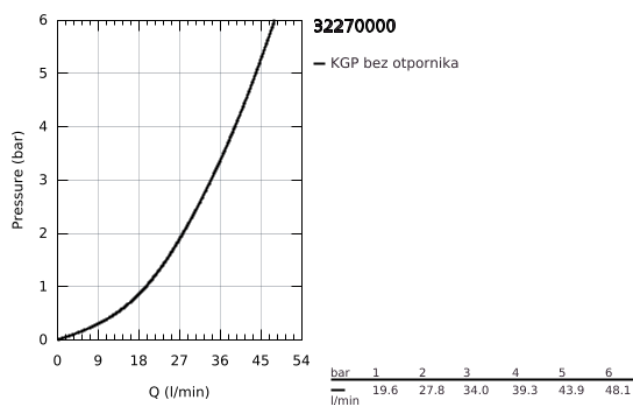

32 270 000 FEEL JEDNORUČNA BATERIJA ZA TUŠ 1/2"

PRODUCT DESCRIPTION

- Colour: chrome
- zidna ugradnja
- metalna ručica
- GROHE SilkMove 46 mm keramički mešač
- podesiv limitator protoka vode
- GROHE LongLife premaz
- izlaz za tuš 1/2" s integrisanim nepovratnim ventilom
- S-spojevi
- zaštićeno protiv povrata vode
- metalna zidna rozeta
- (opciono) regulator temperature 46 375