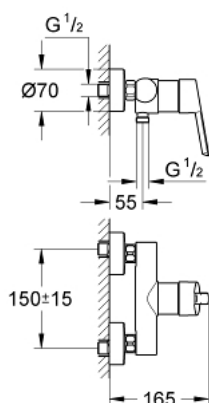

32 270 000 FEEL JEDNORUČNA BATERIJA ZA TUŠ 1/2"

PRODUCT DESCRIPTION

- Colour: chrome
- zidna ugradnja
- metalna ručica
- GROHE SilkMove 46 mm keramički mešač
- podesiv limitator protoka vode
- GROHE LongLife premaz
- izlaz za tuš 1/2" s integrisanim nepovratnim ventilom
- S-spojevi
- zaštićeno protiv povrata vode
- metalna zidna rozeta
- (opciono) regulator temperature 46 375

32 270 000 FEEL JEDNORUČNA BATERIJA ZA TUŠ 1/2"

SPARE PARTS, maj 2006 – now

- 1: Ručica (Spare part-nr. 46607000)
 - 2: Poklopac (Spare part-nr. 46578000)
 - 3: Mešač (Spare part-nr. 46048000)
 - 4: Nepovratni ventil (Spare part-nr. 08565000)
 - 5: Produžetak 3/4", 20 mm (Spare part-nr. 0713000M)*
- * Optional accessories