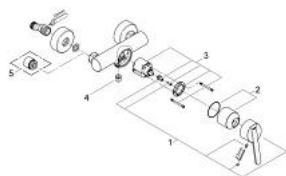

32 270 000 FEEL JEDNORUČNA BATERIJA ZA TUŠ 1/2"

PRODUCT DESCRIPTION

- Colour: chrome
- zidna ugradnja
- metalna ručica
- GROHE SilkMove 46 mm keramički mešač
- podesiv limitator protoka vode
- GROHE LongLife premaz
- izlaz za tuš 1/2" s integrisanim nepovratnim ventilom
- S-spojevi
- zaštićeno protiv povrata vode
- metalna zidna rozeta
- (opciono) regulator temperature 46 375

32 270 000 FEEL JEDNORUČNA BATERIJA ZA TUŠ 1/2"

SPARE PARTS, maj 2006 – now

- 1: Ručica (Spare part-nr. 46607000)
 - 2: Poklopac (Spare part-nr. 46578000)
 - 3: Mešač (Spare part-nr. 46048000)
 - 4: Nepovratni ventil (Spare part-nr. 08565000)
 - 5: Produžetak 3/4", 20 mm (Spare part-nr. 0713000M)*
- * Optional accessories