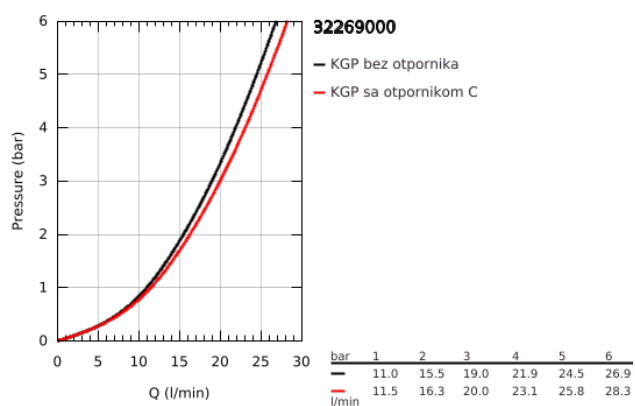

32 269 000 FEEL JEDNORUČNA BATERIJA ZA KADU 1/2"

PRODUCT DESCRIPTION

- Colour: chrome
- zidna ugradnja
- metalna ručica
- GROHE SilkMove 46 mm keramički mešač
- podesiv limitator protoka vode
- GROHE LongLife premaz
- automatski prebacivač: kada/tuš
- izlaz za tuš 1/2" s integrisanim nepovratnim ventilom
- perlator
- S-spojevi
- zaštićeno protiv povrata vode
- metalna zidna rozeta
- (opciono) regulator temperature 46 375
-