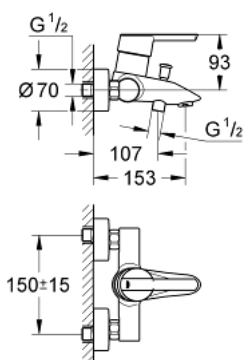

32 269 000 FEEL JEDNORUČNA BATERIJA ZA KADU 1/2"

PRODUCT DESCRIPTION

- Colour: chrome
- zidna ugradnja
- metalna ručica
- GROHE SilkMove 46 mm keramički mešač
- podesiv limitator protoka vode
- GROHE LongLife premaz
- automatski prebacivač: kada/tuš
- izlaz za tuš 1/2" s integrisanim nepovratnim ventilom
- perlator
- S-spojevi
- zaštićeno protiv povrata vode
- metalna zidna rozeta
- (opciono) regulator temperature 46 375
-

32 269 000 FEEL JEDNORUČNA BATERIJA ZA KADU 1/2"

SPARE PARTS, јун 2008 – now

- 1: Ručica (Spare part-nr. 46607000)
- 2: Poklopac (Spare part-nr. 46578000)
- 3: Mešač (Spare part-nr. 46048000)
- 4: Aktivaciono dugme prebacivača (Spare part-nr. 65648000)
- 5: Prebacivač (Spare part-nr. 65655000)
- 6: Nepovratni ventil (Spare part-nr. 08565000)
- 7: Perlator (Spare part-nr. 13952000)
- 8: Produžetak 3/4", 20 mm (Spare part-nr. 0713000M)*