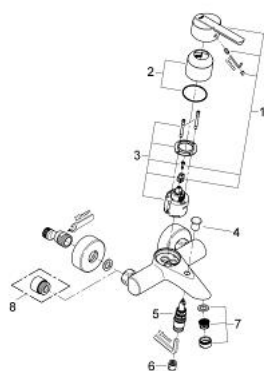

32 269 000 FEEL JEDNORUČNA BATERIJA ZA KADU 1/2"

PRODUCT DESCRIPTION

- Colour: chrome
- zidna ugradnja
- metalna ručica
- GROHE SilkMove 46 mm keramički mešač
- podesiv limitator protoka vode
- GROHE LongLife premaz
- automatski prebacivač: kada/tuš
- izlaz za tuš 1/2" s integrisanim nepovratnim ventilom
- perlator
- S-spojevi
- zaštićeno protiv povrata vode
- metalna zidna rozeta
- (opciono) regulator temperature 46 375
-

32 269 000 FEEL JEDNORUČNA BATERIJA ZA KADU 1/2"

SPARE PARTS, јун 2008 – now

- 1: Ručica (Spare part-nr. 46607000)
- 2: Poklopac (Spare part-nr. 46578000)
- 3: Mešač (Spare part-nr. 46048000)
- 4: Aktivaciono dugme prebacivača (Spare part-nr. 65648000)
- 5: Prebacivač (Spare part-nr. 65655000)
- 6: Nepovratni ventil (Spare part-nr. 08565000)
- 7: Perlator (Spare part-nr. 13952000)
- 8: Produžetak 3/4", 20 mm (Spare part-nr. 0713000M)*