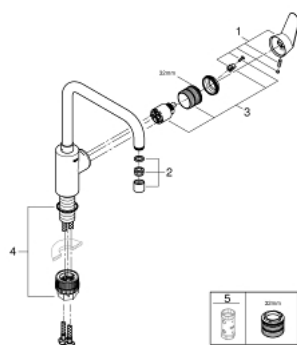

32 259 003 EURODISC COSMOPOLITAN JEDNORUČNA BATERIJA ZA SUDOPERU

PRODUCT DESCRIPTION

- Colour: chrome
- visoka izlivna cev
- instalacija na 1 otvor
- GROHE LongLife premaz
- GROHE SilkMove 35 mm keramički mešač
- izolisani unutarnji tokovi vode - ne sadrži nikal i olovo
- podesiv limitator protoka vode
- cevasta izlivna cev, područje rotacije 150°
- perlator
- fleksibilna spojna creva
-
- maximum flow rate (at 3 bar): 10 l/min

32 259 003 EURODISC COSMOPOLITAN JEDNORUČNA BATERIJA ZA SUDOPERU

SPARE PARTS, април 2020 – now

- 1: Ručica (Spare part-nr. 46741000)
 - 2: Perlator (Spare part-nr. 48418000)
 - 3: Mešač (Spare part-nr. 46374000)
 - 4: Mounting set (Spare part-nr. 48477000)
 - 5: Gedor ključ (Spare part-nr. 19332000)*
- * Optional accessories