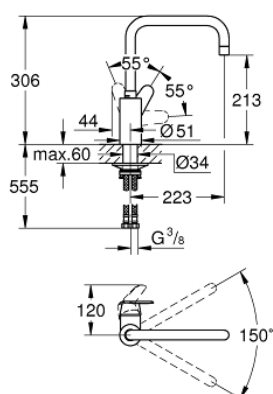

32 259 003 EURODISC COSMOPOLITAN JEDNORUČNA BATERIJA ZA SUDOPERU

PRODUCT DESCRIPTION

- Colour: chrome
- visoka izlivna cev
- instalacija na 1 otvor
- GROHE LongLife premaz
- GROHE SilkMove 35 mm keramički mešač
- izolisani unutarnji tokovi vode - ne sadrži nikal i olovo
- podesiv limitator protoka vode
- cevasta izlivna cev, područje rotacije 150°
- perlator
- fleksibilna spojna creva
-
- maximum flow rate (at 3 bar): 10 l/min

32 259 003 EURODISC COSMOPOLITAN JEDNORUČNA BATERIJA ZA SUDOPERU

SPARE PARTS, април 2020 – now

- 1: Ručica (Spare part-nr. 46741000)
 - 2: Perlator (Spare part-nr. 48418000)
 - 3: Mešač (Spare part-nr. 46374000)
 - 4: Mounting set (Spare part-nr. 48477000)
 - 5: Gedor ključ (Spare part-nr. 19332000)*
- * Optional accessories