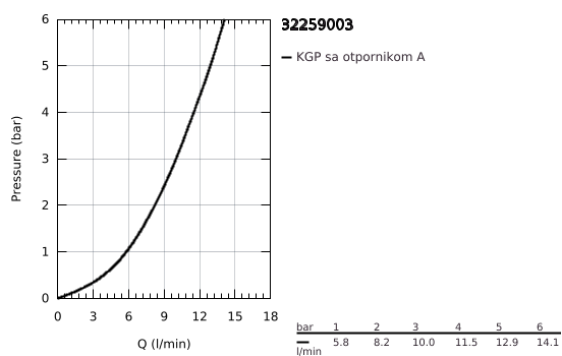

32 259 003 EURODISC COSMOPOLITAN JEDNORUČNA BATERIJA ZA SUDOPERU

PRODUCT DESCRIPTION

- Colour: chrome
- visoka izlivna cev
- instalacija na 1 otvor
- GROHE LongLife premaz
- GROHE SilkMove 35 mm keramički mešač
- izolisani unutarnji tokovi vode - ne sadrži nikal i olovo
- podesiv limitator protoka vode
- cevasta izlivna cev, područje rotacije 150°
- perlator
- fleksibilna spojna creva
-
- maximum flow rate (at 3 bar): 10 l/min