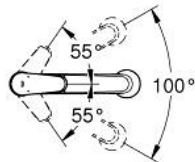

32 257 002 EURODISC COSMOPOLITAN JEDNORUČNA BATERIJA ZA SUDOPERU

PRODUCT DESCRIPTION

- Colour: chrome
- srednja visina izlivne cevi
- instalacija na 1 otvor
- GROHE LongLife premaz
- GROHE SilkMove 35 mm keramički mešač
- Pull-Out spray for greater flexibility
- Dual Spray - switch between laminar spray and shower jet
- automatsko vraćanje na perlator
- podesiv limitator protoka vode
- rotaciona izlivna cev
- područje rotacije 100°
- zaštićeno protiv povrata vode
- fleksibilna spojna creva
- brzi instalacijski sistem
- maximum flow rate (at 3 bar): 11 l/min
- min. preporučeni pritisak 1.0 bar

32 257 002 EURODISC COSMOPOLITAN JEDNORUČNA BATERIJA ZA SUDOPERU

SPARE PARTS, септембар 2023 – now

- 1: Ručica (Spare part-nr. 46738000)
- 2: Poklopac (Spare part-nr. 46492000)
- 3: Screw ring (Spare part-nr. 46815000)
- 4: Mešač (Spare part-nr. 46374000)
- 5: Mlaznica na izvlačenje (Spare part-nr. 46769000)
- 5.1: Perlator (Spare part-nr. 46711000)
- 5.2: Nepovratni ventil (Spare part-nr. 08565000)
- 5.3: Filter za nečistoću (Spare part-nr. 0676800M)
- 6: Hose for sink mixer with pull-out dual spray or mousseur (Spare part-nr. 48293000)
- 7: Set dihtunga (Spare part-nr. 46760000)
- 8: Pribor za učvršćivanje (Spare part-nr. 46346000)
- 9: Cevna spojnica za brzo postavljanje spajanje (Spare part-nr. 46338000)
- 10: Potporna ploča (Spare part-nr. 05334000)
- 11: Gedor ključ (Spare part-nr. 19332000)*