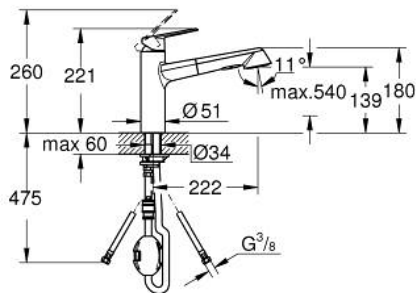

32 257 002 EURODISC COSMOPOLITAN JEDNORUČNA BATERIJA ZA SUDOPERU

PRODUCT DESCRIPTION

- Colour: chrome
- srednja visina izlivne cevi
- instalacija na 1 otvor
- GROHE LongLife premaz
- GROHE SilkMove 35 mm keramički mešač
- Pull-Out spray for greater flexibility
- Dual Spray - switch between laminar spray and shower jet
- automatsko vraćanje na perlator
- podesiv limitator protoka vode
- rotaciona izlivna cev
- područje rotacije 100°
- zaštićeno protiv povrata vode
- fleksibilna spojna creva
- brzi instalacijski sistem
- maximum flow rate (at 3 bar): 11 l/min
- min. preporučeni pritisak 1.0 bar

32 257 002 EURODISC COSMOPOLITAN JEDNORUČNA BATERIJA ZA SUDOPERU

SPARE PARTS, септембар 2023 – now

- 1: Ručica (Spare part-nr. 46738000)
- 2: Poklopac (Spare part-nr. 46492000)
- 3: Screw ring (Spare part-nr. 46815000)
- 4: Mešač (Spare part-nr. 46374000)
- 5: Mlaznica na izvlačenje (Spare part-nr. 46769000)
- 5.1: Perlator (Spare part-nr. 46711000)
- 5.2: Nepovratni ventil (Spare part-nr. 08565000)
- 5.3: Filter za nečistoću (Spare part-nr. 0676800M)
- 6: Hose for sink mixer with pull-out dual spray or mousseur (Spare part-nr. 48293000)
- 7: Set dihtunga (Spare part-nr. 46760000)
- 8: Pribor za učvršćivanje (Spare part-nr. 46346000)
- 9: Cevna spojnica za brzo postavljanje spajanje (Spare part-nr. 46338000)
- 10: Potporna ploča (Spare part-nr. 05334000)
- 11: Gedor ključ (Spare part-nr. 19332000)*