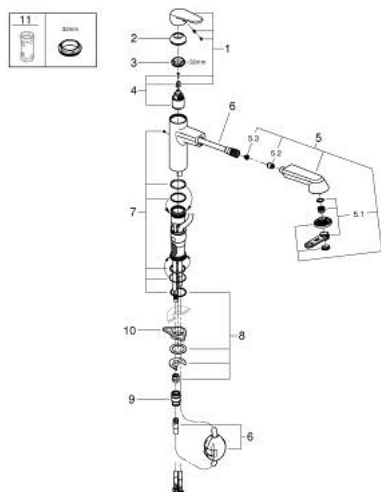

32 257 002 EURODISC COSMOPOLITAN JEDNORUČNA BATERIJA ZA SUDOPERU

PRODUCT DESCRIPTION

- Colour: chrome
- srednja visina izlivne cevi
- instalacija na 1 otvor
- GROHE LongLife premaz
- GROHE SilkMove 35 mm keramički mešač
- Pull-Out spray for greater flexibility
- Dual Spray - switch between laminar spray and shower jet
- automatsko vraćanje na perlator
- podesiv limitator protoka vode
- rotaciona izlivna cev
- područje rotacije 100°
- zaštićeno protiv povrata vode
- fleksibilna spojna creva
- brzi instalacijski sistem
- maximum flow rate (at 3 bar): 11 l/min
- min. preporučeni pritisak 1.0 bar

32 257 002 EURODISC COSMOPOLITAN JEDNORUČNA BATERIJA ZA SUDOPERU

SPARE PARTS, септембар 2023 – now

- 1: Ručica (Spare part-nr. 46738000)
- 2: Poklopac (Spare part-nr. 46492000)
- 3: Screw ring (Spare part-nr. 46815000)
- 4: Mešač (Spare part-nr. 46374000)
- 5: Mlaznica na izvlačenje (Spare part-nr. 46769000)
- 5.1: Perlator (Spare part-nr. 46711000)
- 5.2: Nepovratni ventil (Spare part-nr. 08565000)
- 5.3: Filter za nečistoću (Spare part-nr. 0676800M)
- 6: Hose for sink mixer with pull-out dual spray or mousseur (Spare part-nr. 48293000)
- 7: Set dihtunga (Spare part-nr. 46760000)
- 8: Pribor za učvršćivanje (Spare part-nr. 46346000)
- 9: Cevna spojnica za brzo postavljanje spajanje (Spare part-nr. 46338000)
- 10: Potporna ploča (Spare part-nr. 05334000)
- 11: Gedor ključ (Spare part-nr. 19332000)*