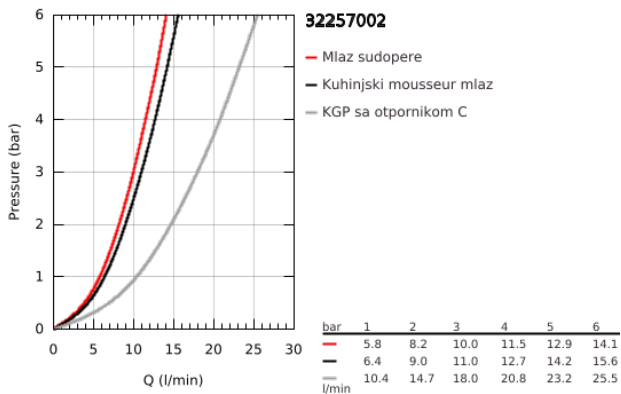

32 257 002 EURODISC COSMOPOLITAN JEDNORUČNA BATERIJA ZA SUDOPERU

PRODUCT DESCRIPTION

- Colour: chrome
- srednja visina izlivne cevi
- instalacija na 1 otvor
- GROHE LongLife premaz
- GROHE SilkMove 35 mm keramički mešač
- Pull-Out spray for greater flexibility
- Dual Spray - switch between laminar spray and shower jet
- automatsko vraćanje na perlator
- podesiv limitator protoka vode
- rotaciona izlivna cev
- područje rotacije 100°
- zaštićeno protiv povrata vode
- fleksibilna spojna creva
- brzi instalacijski sistem
- maximum flow rate (at 3 bar): 11 l/min
- min. preporučeni pritisak 1.0 bar