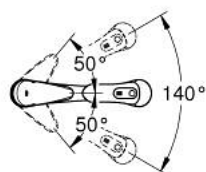

32 257 001 EURODISC JEDNORUČNA BATERIJA ZA SUDOPERU

PRODUCT DESCRIPTION

- Colour: chrome
- niska izlivna cev
- instalacija na 1 otvor
- GROHE LongLife premaz
- GROHE SilkMove 35 mm keramički mešač
- Pull-Out spray for greater flexibility
- prebacivač: perlator/SpeedClean tuš mlaz
- podesiv limitator protoka vode
- rotaciona izlivna cev
- područje rotacije 140°
- fleksibilna spojna creva
- brzi instalacijski sistem
- maximum flow rate (at 3 bar): 11.5 l/min
- min. preporučeni pritisak 1.0 bar

32 257 001 EURODISC JEDNORUČNA BATERIJA ZA SUDOPERU

SPARE PARTS, новембар 2021 – now

- 1: Ručica (Spare part-nr. 46568000)
- 2: Poklopac (Spare part-nr. 46716000)
- 3: Mešač (Spare part-nr. 46374000)
- 4: Mlaznica na izvlačenje (Spare part-nr. 46312IE0)
- 4.1: Perlator (Spare part-nr. 13952000)
- 4.2: Nepovratni ventil (Spare part-nr. 08565000)
- 4.3: Filter za nečistoću (Spare part-nr. 0676800M)
- 5: Hose for sink mixer with pull-out dual spray or mousseur (Spare part-nr. 48293000)
- 6: Pribor za učvršćivanje (Spare part-nr. 46346000)
- 7: Cevna spojnica za brzo postavljanje spajanje (Spare part-nr. 46338000)
- 8: Potporna ploča (Spare part-nr. 05334000)