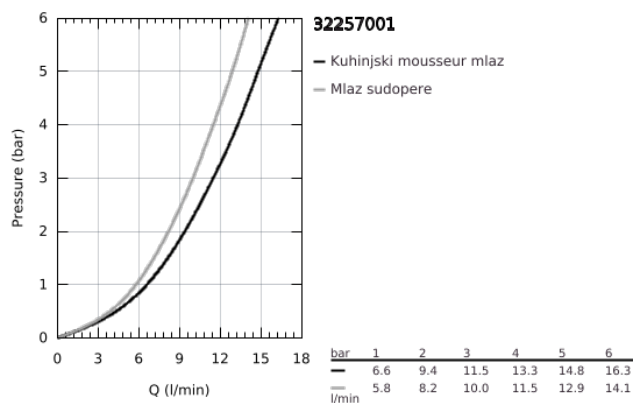

32 257 001 EURODISC JEDNORUČNA BATERIJA ZA SUDOPERU

PRODUCT DESCRIPTION

- Colour: chrome
- niska izlivna cev
- instalacija na 1 otvor
- GROHE LongLife premaz
- GROHE SilkMove 35 mm keramički mešač
- Pull-Out spray for greater flexibility
- prebacivač: perlator/SpeedClean tuš mlaz
- podesiv limitator protoka vode
- rotaciona izlivna cev
- područje rotacije 140°
- fleksibilna spojna creva
- brzi instalacijski sistem
- maximum flow rate (at 3 bar): 11.5 l/min
- min. preporučeni pritisak 1.0 bar