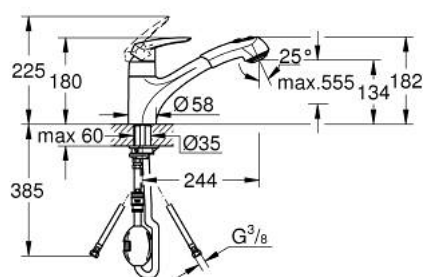

32 257 001 EURODISC JEDNORUČNA BATERIJA ZA SUDOPERU

PRODUCT DESCRIPTION

- Colour: chrome
- niska izlivna cev
- instalacija na 1 otvor
- GROHE LongLife premaz
- GROHE SilkMove 35 mm keramički mešač
- Pull-Out spray for greater flexibility
- prebacivač: perlator/SpeedClean tuš mlaz
- podesiv limitator protoka vode
- rotaciona izlivna cev
- područje rotacije 140°
- fleksibilna spojna creva
- brzi instalacijski sistem
- maximum flow rate (at 3 bar): 11.5 l/min
- min. preporučeni pritisak 1.0 bar

32 257 001 EURODISC JEDNORUČNA BATERIJA ZA SUDOPERU

SPARE PARTS, новембар 2021 – now

- 1: Ručica (Spare part-nr. 46568000)
- 2: Poklopac (Spare part-nr. 46716000)
- 3: Mešač (Spare part-nr. 46374000)
- 4: Mlaznica na izvlačenje (Spare part-nr. 46312IE0)
- 4.1: Perlator (Spare part-nr. 13952000)
- 4.2: Nepovratni ventil (Spare part-nr. 08565000)
- 4.3: Filter za nečistoću (Spare part-nr. 0676800M)
- 5: Hose for sink mixer with pull-out dual spray or mousseur (Spare part-nr. 48293000)
- 6: Pribor za učvršćivanje (Spare part-nr. 46346000)
- 7: Cevna spojnica za brzo postavljanje spajanje (Spare part-nr. 46338000)
- 8: Potporna ploča (Spare part-nr. 05334000)