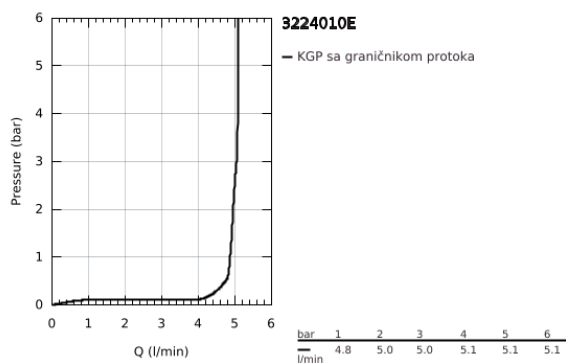

32 240 10E **CONCETTO JEDNORUČNA BATERIJA ZA UMIVAONIK 1/2"** **S-SIZE**

PRODUCT DESCRIPTION

- Colour: chrome
- instalacija na 1 otvor
- metalna ručica
- GROHE SilkMove keramički mešač 28 mm
- podesiv limitator protoka vode
- sa limitatorom temperature
- GROHE LongLife premaz
- GROHE EcoJoy tehnologija za manju potrošnju vode i savršen protok
- maximum flow rate (at 3 bar): 5 l/min
- SpeedClean perlator
- GROHE FastFixation instalacijski sistem sa pomagalom za centriranje
- glatko telo
- fleksibilna spojna creva
- min. preporučeni pritisak 1.0 bar
- akustična grupa I koja se slaže sa DIN 4109