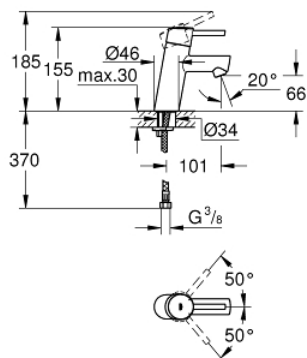

32 240 10E **CONCETTO JEDNORUČNA BATERIJA ZA UMIVAONIK 1/2"** **S-SIZE**

PRODUCT DESCRIPTION

- Colour: chrome
- instalacija na 1 otvor
- metalna ručica
- GROHE SilkMove keramički mešač 28 mm
- podesiv limitator protoka vode
- sa limitatorom temperature
- GROHE LongLife premaz
- GROHE EcoJoy tehnologija za manju potrošnju vode i savršen protok
- maximum flow rate (at 3 bar): 5 l/min
- SpeedClean perlator
- GROHE FastFixation instalacijski sistem sa pomagalom za centriranje
- glatko telo
- fleksibilna spojna creva
- min. preporučeni pritisak 1.0 bar
- akustična grupa I koja se slaže sa DIN 4109

32 240 10E **CONCETTO JEDNORUČNA BATERIJA ZA UMIVAONIK 1/2"** **S-SIZE**

SPARE PARTS, новембар 2010 – now

- 1: Ručica (Spare part-nr. 46753000)
- 2: Prsten armature (Spare part-nr. 46715000)
- 3: Mešač (Spare part-nr. 46580000)
- 4: Perlator (Spare part-nr. 13935000)
- 5: Pribor za učvršćivanje (Spare part-nr. 46249000)
- 7: Instalacioni ključ (Spare part-nr. 19017000)*
- 7: Postolje (Spare part-nr. 48165000)*