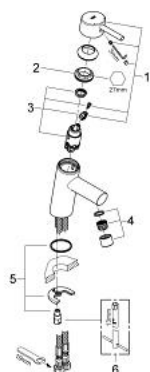

32 240 10E **CONCETTO JEDNORUČNA BATERIJA ZA UMIVAONIK 1/2"** **S-SIZE**

PRODUCT DESCRIPTION

- Colour: chrome
- instalacija na 1 otvor
- metalna ručica
- GROHE SilkMove keramički mešač 28 mm
- podesiv limitator protoka vode
- sa limitatorom temperature
- GROHE LongLife premaz
- GROHE EcoJoy tehnologija za manju potrošnju vode i savršen protok
- maximum flow rate (at 3 bar): 5 l/min
- SpeedClean perlator
- GROHE FastFixation instalacijski sistem sa pomagalom za centriranje
- glatko telo
- fleksibilna spojna creva
- min. preporučeni pritisak 1.0 bar
- akustična grupa I koja se slaže sa DIN 4109

32 240 10E **CONCETTO JEDNORUČNA BATERIJA ZA UMIVAONIK 1/2"** **S-SIZE**

SPARE PARTS, новембар 2010 – now

- 1: Ručica (Spare part-nr. 46753000)
- 2: Prsten armature (Spare part-nr. 46715000)
- 3: Mešač (Spare part-nr. 46580000)
- 4: Perlator (Spare part-nr. 13935000)
- 5: Pribor za učvršćivanje (Spare part-nr. 46249000)
- 7: Instalacioni ključ (Spare part-nr. 19017000)*
- 7: Postolje (Spare part-nr. 48165000)*