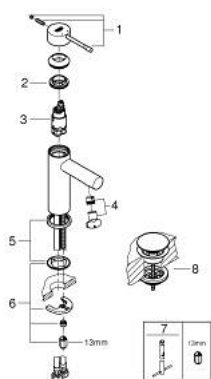

32 215 001 ESSENCE JEDNORUČNA BATERIJA ZA UMIVAONIK 1/2" S-SIZE

PRODUCT DESCRIPTION

- Colour: chrome
- instalacija na 1 otvor
- metalna ručica
- GROHE SilkMove keramički mešač 28 mm
- sa limitatorom temperature
- GROHE LongLife premaz
- GROHE EcoJoy tehnologija za manju potrošnju vode i savršen protok
- maximum flow rate (at 3 bar): 5 l/min
- GROHE FastFixation Plus instalacijski sistem
- glatko telo
- fleksibilna spojna creva
- DR-mesing

32 215 001 ESSENCE JEDNORUČNA BATERIJA ZA UMIVAONIK 1/2" S-SIZE

SPARE PARTS, децембар 2021 – now

- 1: Ručica (Spare part-nr. 46917000)
 - 2: Prsten armature (Spare part-nr. 46715000)
 - 3: Mešač (Spare part-nr. 46580000)
 - 4: Perlator (Spare part-nr. 13943000)
 - 5: Rozeta (Spare part-nr. 48603000)
 - 6: Pribor za učvršćivanje (Spare part-nr. 46645000)
 - 7: Instalacioni ključ (Spare part-nr. 19017000)*
 - 8: Waste set with push-open plug (Spare part-nr. 65807000)*
- * Optional accessories