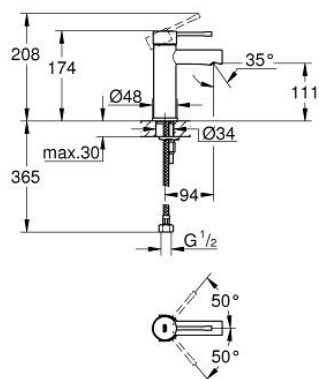

32 215 001 ESSENCE JEDNORUČNA BATERIJA ZA UMIVAONIK 1/2" S-SIZE

PRODUCT DESCRIPTION

- Colour: chrome
- instalacija na 1 otvor
- metalna ručica
- GROHE SilkMove keramički mešač 28 mm
- sa limitatorom temperature
- GROHE LongLife premaz
- GROHE EcoJoy tehnologija za manju potrošnju vode i savršen protok
- maximum flow rate (at 3 bar): 5 l/min
- GROHE FastFixation Plus instalacijski sistem
- glatko telo
- fleksibilna spojna creva
- DR-mesing

32 215 001 ESSENCE JEDNORUČNA BATERIJA ZA UMIVAONIK 1/2" S-SIZE

SPARE PARTS, децембар 2021 – now

- 1: Ručica (Spare part-nr. 46917000)
 - 2: Prsten armature (Spare part-nr. 46715000)
 - 3: Mešač (Spare part-nr. 46580000)
 - 4: Perlator (Spare part-nr. 13943000)
 - 5: Rozeta (Spare part-nr. 48603000)
 - 6: Pribor za učvršćivanje (Spare part-nr. 46645000)
 - 7: Instalacioni ključ (Spare part-nr. 19017000)*
 - 8: Waste set with push-open plug (Spare part-nr. 65807000)*
- * Optional accessories