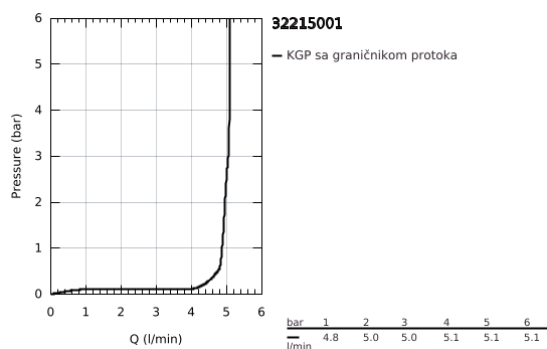

32 215 001 ESSENCE JEDNORUČNA BATERIJA ZA UMIVAONIK 1/2" S-SIZE

PRODUCT DESCRIPTION

- Colour: chrome
- instalacija na 1 otvor
- metalna ručica
- GROHE SilkMove keramički mešač 28 mm
- sa limitatorom temperature
- GROHE LongLife premaz
- GROHE EcoJoy tehnologija za manju potrošnju vode i savršen protok
- maximum flow rate (at 3 bar): 5 l/min
- GROHE FastFixation Plus instalacijski sistem
- glatko telo
- fleksibilna spojna creva
- DR-mesing