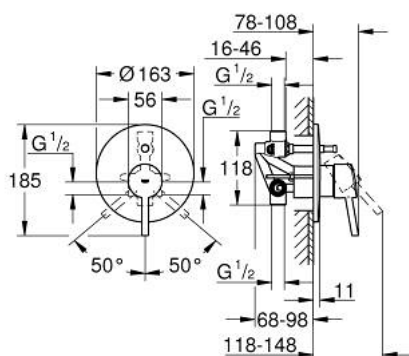

32 214 001 **CONCETTO JEDNORUČNA BATERIJA ZA KADU 1/2"**

PRODUCT DESCRIPTION

- Colour: chrome
- zidna instalacija
- GROHE SilkMove 46 mm keramički mešač
- GROHE LongLife premaz
- sastoji se od:
 - set za završnu instalaciju
 - rough-in set (33 963 001)
 - podesiv limitator protoka vode
 - podesiva min. brzina protoka približno 2.5 l/min
 - metalna ručica
 - rozeta i zaptivač
 - metalna rozeta
 - pričvršćeno vijkom
 - opcioni regulator temperature
 - min. preporučeni pritisak 1.0 bar

32 214 001 **CONCETTO JEDNORUČNA BATERIJA ZA KADU 1/2"**

SPARE PARTS, децембар 2015 – now

- 1: Ručica (Spare part-nr. 46723000)
- 2: Rozeta (Spare part-nr. 46905000)
- 3: Poklopac (Spare part-nr. 06874000)
- 4: Mešač (Spare part-nr. 46048000)
- 5: Prebacivač (Spare part-nr. 46737000)
- 6: Limitator temperature (Spare part-nr. 46375000)*
- 7: Produžni set (Spare part-nr. 46191000)*
- 8: Produžni set (Spare part-nr. 46343000)*