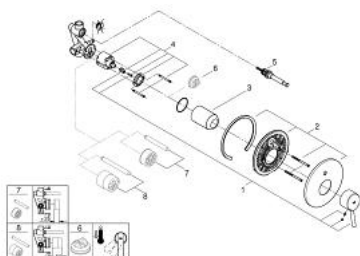

32 214 001 **CONCETTO JEDNORUČNA BATERIJA ZA KADU 1/2"**

PRODUCT DESCRIPTION

- Colour: chrome
- zidna instalacija
- GROHE SilkMove 46 mm keramički mešač
- GROHE LongLife premaz
- sastoji se od:
 - set za završnu instalaciju
 - rough-in set (33 963 001)
 - podesiv limitator protoka vode
 - podesiva min. brzina protoka približno 2.5 l/min
 - metalna ručica
 - rozeta i zaptivač
 - metalna rozeta
 - pričvršćeno vijkom
 - opcioni regulator temperature
 - min. preporučeni pritisak 1.0 bar

32 214 001 **CONCETTO JEDNORUČNA BATERIJA ZA KADU 1/2"**

SPARE PARTS, децембар 2015 – now

- 1: Ručica (Spare part-nr. 46723000)
- 2: Rozeta (Spare part-nr. 46905000)
- 3: Poklopac (Spare part-nr. 06874000)
- 4: Mešač (Spare part-nr. 46048000)
- 5: Prebacivač (Spare part-nr. 46737000)
- 6: Limitator temperature (Spare part-nr. 46375000)*
- 7: Produžni set (Spare part-nr. 46191000)*
- 8: Produžni set (Spare part-nr. 46343000)*