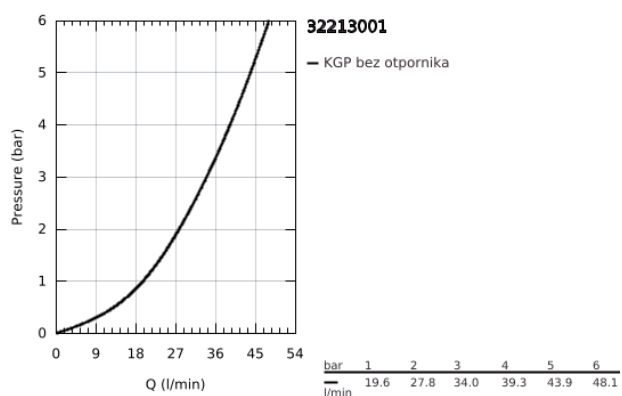

32 213 001 **CONCETTO JEDNORUČNA BATERIJA ZA TUŠ 1/2"**

PRODUCT DESCRIPTION

- Colour: chrome
- zidna instalacija
- GROHE SilkMove 46 mm keramički mešač
- GROHE LongLife premaz
- sastoji se od:
 - set za završnu instalaciju
 - rough-in set for wall mounted bath mixer
 - podesiv limitator protoka vode
 - podesiva min. brzina protoka približno 2.5 l/min
 - metalna ručica
 - rozeta i zaptivač
 - metalna rozeta
 - pričvršćeno vijkom
 - opcioni regulator temperature
 - min. preporučeni pritisak 1.0 bar