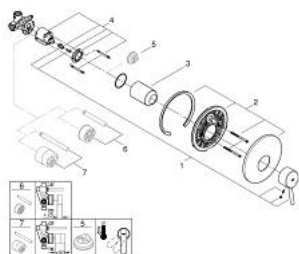

32 213 001 **CONCETTO JEDNORUČNA BATERIJA ZA TUŠ 1/2"**

PRODUCT DESCRIPTION

- Colour: chrome
- zidna instalacija
- GROHE SilkMove 46 mm keramički mešač
- GROHE LongLife premaz
- sastoji se od:
 - set za završnu instalaciju
 - rough-in set for wall mounted bath mixer
 - podesiv limitator protoka vode
 - podesiva min. brzina protoka približno 2.5 l/min
 - metalna ručica
 - rozeta i zaptivač
 - metalna rozeta
 - pričvršćeno vijkom
 - opcioni regulator temperature
 - min. preporučeni pritisak 1.0 bar

32 213 001 **CONCETTO JEDNORUČNA BATERIJA ZA TUŠ 1/2"**

SPARE PARTS, децембар 2015 – now

- 1: Ručica (Spare part-nr. 46723000)
- 2: Rozeta (Spare part-nr. 46904000)
- 3: Poklopac (Spare part-nr. 06874000)
- 4: Mešač (Spare part-nr. 46048000)
- 5: Limitator temperature (Spare part-nr. 46375000)*
- 6: Produžni set (Spare part-nr. 46191000)*
- 7: Produžni set (Spare part-nr. 46343000)*