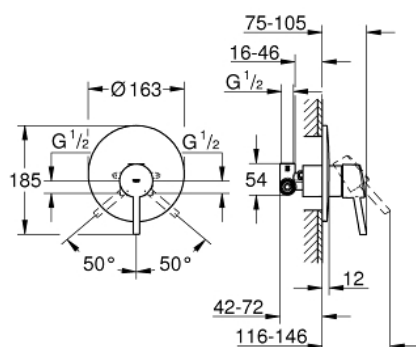

32 213 001 **CONCETTO JEDNORUČNA BATERIJA ZA TUŠ 1/2"**

PRODUCT DESCRIPTION

- Colour: chrome
- zidna instalacija
- GROHE SilkMove 46 mm keramički mešač
- GROHE LongLife premaz
- sastoji se od:
 - set za završnu instalaciju
 - rough-in set for wall mounted bath mixer
 - podesiv limitator protoka vode
 - podesiva min. brzina protoka približno 2.5 l/min
 - metalna ručica
 - rozeta i zaptivač
 - metalna rozeta
 - pričvršćeno vijkom
 - opcioni regulator temperature
 - min. preporučeni pritisak 1.0 bar

32 213 001 **CONCETTO JEDNORUČNA BATERIJA ZA TUŠ 1/2"**

SPARE PARTS, децембар 2015 – now

- 1: Ručica (Spare part-nr. 46723000)
- 2: Rozeta (Spare part-nr. 46904000)
- 3: Poklopac (Spare part-nr. 06874000)
- 4: Mešač (Spare part-nr. 46048000)
- 5: Limitator temperature (Spare part-nr. 46375000)*
- 6: Produžni set (Spare part-nr. 46191000)*
- 7: Produžni set (Spare part-nr. 46343000)*