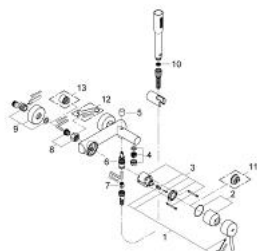

32 212 001 **CONCETTO JEDNORUČNA BATERIJA ZA KADU 1/2"**

PRODUCT DESCRIPTION

- Colour: chrome
- zidna ugradnja
- metalna ručica
- GROHE SilkMove 46 mm keramički mešač
- GROHE LongLife premaz
- podesiv limitator protoka vode
- automatski prebacivač: kada/tuš
- perlator
- integrisani nepovratni ventil u izlazu za tuš 1/2"
- S-spojevi
- zaštićeno protiv povrata vode
- (opciono) regulator temperature 46 308
- akustična grupa I koja se slaže sa DIN 4109
- sa setom za tuš
- sastoji se od:
 - Euphoria Cosmopolitan ručni tuš (27 400)
 - zidni držač za tuš (27 056)
 - Relaxaflex crevo 1500 mm 1/2" x 1/2" (28 151)

32 212 001 **CONCETTO JEDNORUČNA BATERIJA ZA KADU 1/2"**

SPARE PARTS, април 2010 – now

- 1: Ručica (Spare part-nr. 46723000)
- 2: Poklopac (Spare part-nr. 46578000)
- 3: Mešač (Spare part-nr. 46048000)
- 4: Perlator (Spare part-nr. 13952000)
- 5: Aktivaciono dugme prebacivača (Spare part-nr. 64309000)
- 6: Prebacivač (Spare part-nr. 65655000)
- 7: Nepovratni ventil (Spare part-nr. 08565000)
- 8: Spojnica sa navojem 1/2" (Spare part-nr. 45044000)
- 9: S-spojnica (Spare part-nr. 12662000)
- 10: Filter za nečistoću (Spare part-nr. 0700200M)
- 11: Limitator temperature (Spare part-nr. 46375000)*
- 12: Specijalni ključ (Spare part-nr. 19377000)*
- 13: Produžetak 3/4", 20 mm (Spare part-nr. 0713000M)*