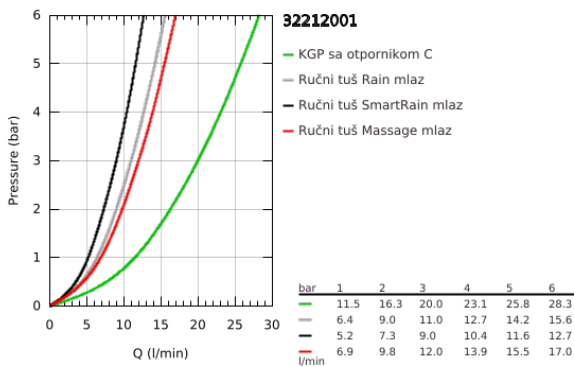

32 212 001 **CONCETTO JEDNORUČNA BATERIJA ZA KADU 1/2"**

PRODUCT DESCRIPTION

- Colour: chrome
- zidna ugradnja
- metalna ručica
- GROHE SilkMove 46 mm keramički mešač
- GROHE LongLife premaz
- podesiv limitator protoka vode
- automatski prebacivač: kada/tuš
- perlator
- integrisani nepovratni ventil u izlazu za tuš 1/2"
- S-spojevi
- zaštićeno protiv povrata vode
- (opciono) regulator temperature 46 308
- akustična grupa I koja se slaže sa DIN 4109
- sa setom za tuš
- sastoji se od:
 - Euphoria Cosmopolitan ručni tuš (27 400)
 - zidni držač za tuš (27 056)
 - Relaxaflex crevo 1500 mm 1/2" x 1/2" (28 151)