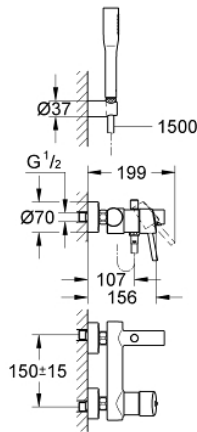

32 212 001 **CONCETTO JEDNORUČNA BATERIJA ZA KADU 1/2"**

PRODUCT DESCRIPTION

- Colour: chrome
- zidna ugradnja
- metalna ručica
- GROHE SilkMove 46 mm keramički mešač
- GROHE LongLife premaz
- podesiv limitator protoka vode
- automatski prebacivač: kada/tuš
- perlator
- integrisani nepovratni ventil u izlazu za tuš 1/2"
- S-spojevi
- zaštićeno protiv povrata vode
- (opciono) regulator temperature 46 308
- akustična grupa I koja se slaže sa DIN 4109
- sa setom za tuš
- sastoji se od:
 - Euphoria Cosmopolitan ručni tuš (27 400)
 - zidni držač za tuš (27 056)
 - Relaxaflex crevo 1500 mm 1/2" x 1/2" (28 151)

32 212 001 **CONCETTO JEDNORUČNA BATERIJA ZA KADU 1/2"**

SPARE PARTS, април 2010 – now

- 1: Ručica (Spare part-nr. 46723000)
- 2: Poklopac (Spare part-nr. 46578000)
- 3: Mešač (Spare part-nr. 46048000)
- 4: Perlator (Spare part-nr. 13952000)
- 5: Aktivaciono dugme prebacivača (Spare part-nr. 64309000)
- 6: Prebacivač (Spare part-nr. 65655000)
- 7: Nepovratni ventil (Spare part-nr. 08565000)
- 8: Spojnica sa navojem 1/2" (Spare part-nr. 45044000)
- 9: S-spojnica (Spare part-nr. 12662000)
- 10: Filter za nečistoću (Spare part-nr. 0700200M)
- 11: Limitator temperature (Spare part-nr. 46375000)*
- 12: Specijalni ključ (Spare part-nr. 19377000)*
- 13: Produžetak 3/4", 20 mm (Spare part-nr. 0713000M)*