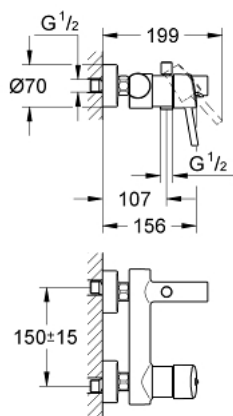

32 211 001 **CONCETTO JEDNORUČNA BATERIJA ZA KADU 1/2"**

PRODUCT DESCRIPTION

- Colour: chrome
- zidna ugradnja
- metalna ručica
- GROHE SilkMove 46 mm keramički mešač
- GROHE LongLife premaz
- podesiv limitator protoka vode
- automatski prebacivač: kada/tuš
- perlator
- integrisani nepovratni ventil u izlazu za tuš 1/2"
- S-spojevi
- zaštićeno protiv povrata vode
- (opciono) regulator temperature 46 308
- min. preporučeni pritisak 1.0 bar
- akustična grupa I koja se slaže sa DIN 4109

32 211 001 **CONCETTO JEDNORUČNA BATERIJA ZA KADU 1/2"**

SPARE PARTS, април 2010 – now

- 1: Ručica (Spare part-nr. 46723000)
- 2: Poklopac (Spare part-nr. 46578000)
- 3: Mešač (Spare part-nr. 46048000)
- 4: Perlator (Spare part-nr. 13952000)
- 5: Aktivaciono dugme prebacivača (Spare part-nr. 64309000)
- 6: Prebacivač (Spare part-nr. 65655000)
- 7: Nepovratni ventil (Spare part-nr. 08565000)
- 8: Spojnica sa navojem 1/2" (Spare part-nr. 45044000)
- 9: S-spojnica (Spare part-nr. 12662000)
- 10: Limitator temperature (Spare part-nr. 46375000)*
- 11: Specijalni ključ (Spare part-nr. 19377000)*
- 12: Produžetak 3/4", 20 mm (Spare part-nr. 0713000M)*