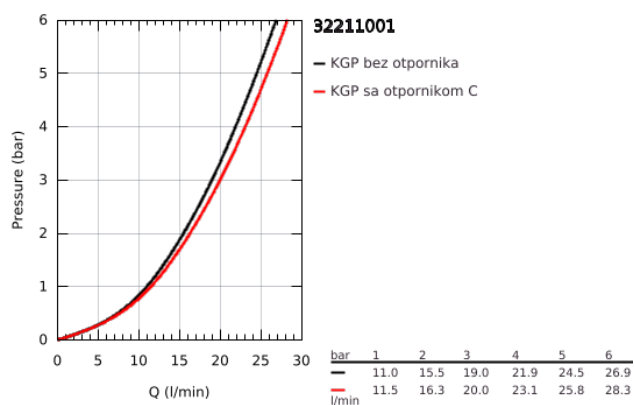

32 211 001 **CONCETTO JEDNORUČNA BATERIJA ZA KADU 1/2"**

PRODUCT DESCRIPTION

- Colour: chrome
- zidna ugradnja
- metalna ručica
- GROHE SilkMove 46 mm keramički mešač
- GROHE LongLife premaz
- podesiv limitator protoka vode
- automatski prebacivač: kada/tuš
- perlator
- integrisani nepovratni ventil u izlazu za tuš 1/2"
- S-spojevi
- zaštićeno protiv povrata vode
- (opciono) regulator temperature 46 308
- min. preporučeni pritisak 1.0 bar
- akustična grupa I koja se slaže sa DIN 4109