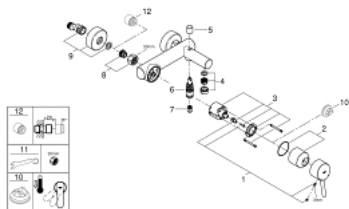

32 211 001 **CONCETTO JEDNORUČNA BATERIJA ZA KADU 1/2"**

PRODUCT DESCRIPTION

- Colour: chrome
- zidna ugradnja
- metalna ručica
- GROHE SilkMove 46 mm keramički mešač
- GROHE LongLife premaz
- podesiv limitator protoka vode
- automatski prebacivač: kada/tuš
- perlator
- integrisani nepovratni ventil u izlazu za tuš 1/2"
- S-spojevi
- zaštićeno protiv povrata vode
- (opciono) regulator temperature 46 308
- min. preporučeni pritisak 1.0 bar
- akustična grupa I koja se slaže sa DIN 4109

32 211 001 **CONCETTO JEDNORUČNA BATERIJA ZA KADU 1/2"**

SPARE PARTS, април 2010 – now

- 1: Ručica (Spare part-nr. 46723000)
- 2: Poklopac (Spare part-nr. 46578000)
- 3: Mešač (Spare part-nr. 46048000)
- 4: Perlator (Spare part-nr. 13952000)
- 5: Aktivaciono dugme prebacivača (Spare part-nr. 64309000)
- 6: Prebacivač (Spare part-nr. 65655000)
- 7: Nepovratni ventil (Spare part-nr. 08565000)
- 8: Spojnica sa navojem 1/2" (Spare part-nr. 45044000)
- 9: S-spojnica (Spare part-nr. 12662000)
- 10: Limitator temperature (Spare part-nr. 46375000)*
- 11: Specijalni ključ (Spare part-nr. 19377000)*
- 12: Produžetak 3/4", 20 mm (Spare part-nr. 0713000M)*