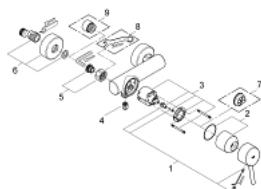

## 32 210 001 **CONCETTO JEDNORUČNA BATERIJA ZA TUŠ 1/2"**

### PRODUCT DESCRIPTION

- Colour: chrome
- zidna ugradnja
- metalna ručica
- GROHE SilkMove 46 mm keramički mešač
- GROHE LongLife premaz
- podesiv limitator protoka vode
- izlaz za tuš na dnu 1/2" s integrisanim nepovratnim ventilom
- S-spojevi
- zaštićeno protiv povrata vode
- (opciono) regulator temperature 46 308
- min. preporučeni pritisak 1.0 bar
- akustična grupa I koja se slaže sa DIN 4109

### **SPARE PARTS**, април 2010 – now

- 1: Ručica (Spare part-nr. 46723000)
  - 2: Poklopac (Spare part-nr. 46578000)
  - 3: Mešač (Spare part-nr. 46048000)
  - 4: Nepovratni ventil (Spare part-nr. 08565000)
  - 5: Spojnica sa navojem 1/2" (Spare part-nr. 45044000)
  - 6: S-spojnica (Spare part-nr. 12662000)
  - 7: Limitator temperature (Spare part-nr. 46375000)\*
  - 8: Specijalni ključ (Spare part-nr. 19377000)\*
  - 9: Produžetak 3/4", 20 mm (Spare part-nr. 0713000M)\*
- \* Optional accessories