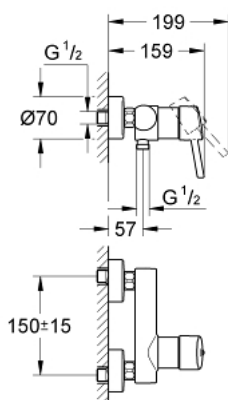

## 32 210 001 **CONCETTO JEDNORUČNA BATERIJA ZA TUŠ 1/2"**

### PRODUCT DESCRIPTION

- Colour: chrome
- zidna ugradnja
- metalna ručica
- GROHE SilkMove 46 mm keramički mešač
- GROHE LongLife premaz
- podesiv limitator protoka vode
- izlaz za tuš na dnu 1/2" s integrisanim nepovratnim ventilom
- S-spojevi
- zaštićeno protiv povrata vode
- (opciono) regulator temperature 46 308
- min. preporučeni pritisak 1.0 bar
- akustična grupa I koja se slaže sa DIN 4109

### **SPARE PARTS**, април 2010 – now

- 1: Ručica (Spare part-nr. 46723000)
  - 2: Poklopac (Spare part-nr. 46578000)
  - 3: Mešač (Spare part-nr. 46048000)
  - 4: Nepovratni ventil (Spare part-nr. 08565000)
  - 5: Spojnica sa navojem 1/2" (Spare part-nr. 45044000)
  - 6: S-spojnica (Spare part-nr. 12662000)
  - 7: Limitator temperature (Spare part-nr. 46375000)\*
  - 8: Specijalni ključ (Spare part-nr. 19377000)\*
  - 9: Produžetak 3/4", 20 mm (Spare part-nr. 0713000M)\*
- \* Optional accessories