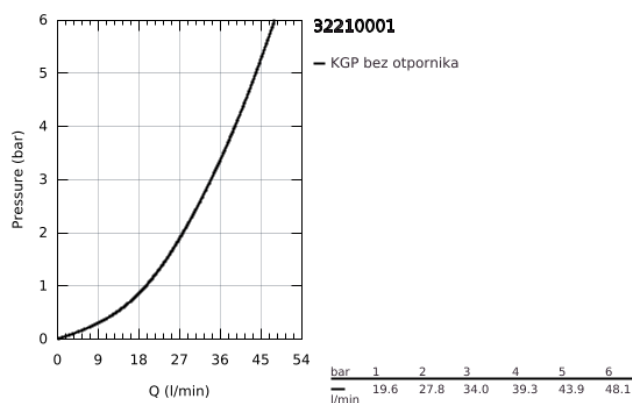

## 32 210 001 **CONCETTO JEDNORUČNA BATERIJA ZA TUŠ 1/2"**

### PRODUCT DESCRIPTION

- Colour: chrome
- zidna ugradnja
- metalna ručica
- GROHE SilkMove 46 mm keramički mešač
- GROHE LongLife premaz
- podesiv limitator protoka vode
- izlaz za tuš na dnu 1/2" s integrisanim nepovratnim ventilom
- S-spojevi
- zaštićeno protiv povrata vode
- (opciono) regulator temperature 46 308
- min. preporučeni pritisak 1.0 bar
- akustična grupa I koja se slaže sa DIN 4109