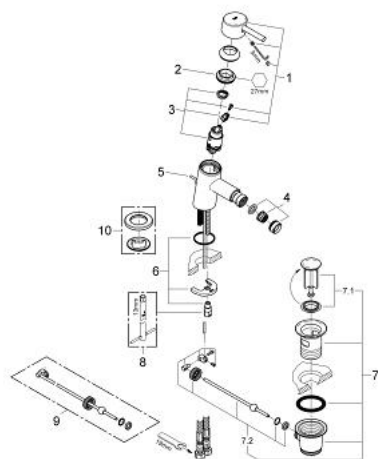

## 32 208 001 CONCETTO JEDNORUČNA BATERIJA ZA BIDE 1/2" S-SIZE

### PRODUCT DESCRIPTION

- Colour: chrome
- instalacija na 1 otvor
- metalna ručica
- GROHE SilkMove keramički mešač 28 mm
- sa limitatorom temperature
- GROHE LongLife premaz
- GROHE FastFixation instalacijski sistem sa pomagalom za centriranje
- perlator sa kuglastim zglobom
- automatski gornji deo za sifon 1 1/4"
- fleksibilna spojna creva
- akustična grupa I koja se slaže sa DIN 4109

32 208 001 **CONCETTO JEDNORUČNA BATERIJA ZA BIDE 1/2"**  
**S-SIZE**

**SPARE PARTS**, април 2010 – now

- 1: Ručica (Spare part-nr. 46753000)
- 2: Prsten armature (Spare part-nr. 46715000)
- 3: Mešač (Spare part-nr. 46580000)
- 4: Perlator (Spare part-nr. 13929000)
- 5: Automatska šipka (Spare part-nr. 46739000)
- 6: Pribor za učvršćivanje (Spare part-nr. 46249000)
- 7: Set za odliv otpadne vode 1 1/4" (Spare part-nr. 28910000)
- 7.1: Utikač (Spare part-nr. 07182000)
- 7.2: Noseća osovina (Spare part-nr. 07052000)
- 8: Instalacioni ključ (Spare part-nr. 19017000)\*
- 9: Noseća osovina (Spare part-nr. 07341000)\*
- 10: Postolje (Spare part-nr. 48165000)\*