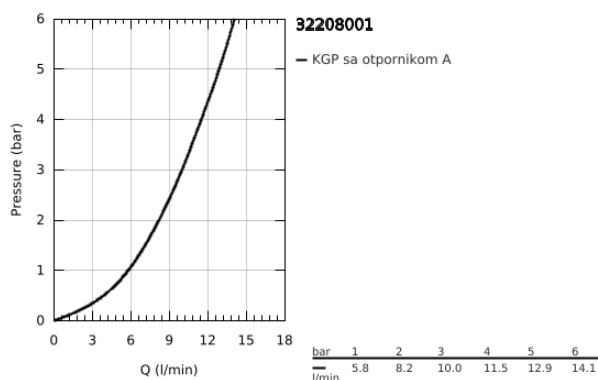

## 32 208 001 CONCETTO JEDNORUČNA BATERIJA ZA BIDE 1/2" S-SIZE

### PRODUCT DESCRIPTION

- Colour: chrome
- instalacija na 1 otvor
- metalna ručica
- GROHE SilkMove keramički mešač 28 mm
- sa limitatorom temperature
- GROHE LongLife premaz
- GROHE FastFixation instalacijski sistem sa pomagalom za centriranje
- perlator sa kuglastim zglobom
- automatski gornji deo za sifon 1 1/4"
- fleksibilna spojna creva
- akustična grupa I koja se slaže sa DIN 4109