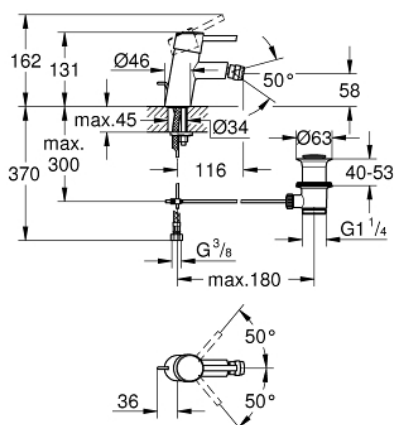

## 32 208 001 CONCETTO JEDNORUČNA BATERIJA ZA BIDE 1/2" S-SIZE

### PRODUCT DESCRIPTION

- Colour: chrome
- instalacija na 1 otvor
- metalna ručica
- GROHE SilkMove keramički mešač 28 mm
- sa limitatorom temperature
- GROHE LongLife premaz
- GROHE FastFixation instalacijski sistem sa pomagalom za centriranje
- perlator sa kuglastim zglobom
- automatski gornji deo za sifon 1 1/4"
- fleksibilna spojna creva
- akustična grupa I koja se slaže sa DIN 4109

32 208 001 **CONCETTO JEDNORUČNA BATERIJA ZA BIDE 1/2"**  
**S-SIZE**

**SPARE PARTS**, април 2010 – now

- 1: Ručica (Spare part-nr. 46753000)
- 2: Prsten armature (Spare part-nr. 46715000)
- 3: Mešač (Spare part-nr. 46580000)
- 4: Perlator (Spare part-nr. 13929000)
- 5: Automatska šipka (Spare part-nr. 46739000)
- 6: Pribor za učvršćivanje (Spare part-nr. 46249000)
- 7: Set za odliv otpadne vode 1 1/4" (Spare part-nr. 28910000)
- 7.1: Utikač (Spare part-nr. 07182000)
- 7.2: Noseća osovina (Spare part-nr. 07052000)
- 8: Instalacioni ključ (Spare part-nr. 19017000)\*
- 9: Noseća osovina (Spare part-nr. 07341000)\*
- 10: Postolje (Spare part-nr. 48165000)\*