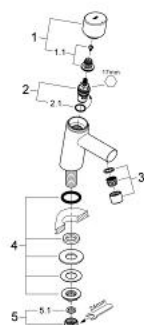

32 207 001 CONCETTO PILLAR TAP XS-SIZE

PRODUCT DESCRIPTION

- Colour: chrome
- instalacija na 1 otvor
- metalna ručica
- keramičke glave 1/2", 90°
- GROHE LongLife premaz
- GROHE EcoJoy tehnologija za manju potrošnju vode i savršen protok
- maximum flow rate (at 3 bar): 5 l/min
- SpeedClean perlator
- matica 1/2" x 10.5 mm
- akustična grupa I koja se slaže sa DIN 4109

32 207 001 **CONCETTO PILLAR TAP** **XS-SIZE**

SPARE PARTS, април 2010 – now

- 1: Ručica tuša (Spare part-nr. 48071000)
- 1.1: Zamenski set za učvršćivanje (Spare part-nr. 45186000)
 - 1.1.1: O-prsten Ø18,2 x Ø1,7 (Spare part-nr. 0392400M)
- 2: Keramička glava 1/2" (Spare part-nr. 45882000)
- 2.1: O-prsten Ø18,2 x Ø1,7 (Spare part-nr. 0392400M)
- 3: Perlator (Spare part-nr. 13935000)
- 4: Sklop za učvršćivanje držača 1/2" (Spare part-nr. 45000000)
- 5: Spojni navoj 1/2" (Spare part-nr. 1290100M)
- 5.1: Dichtung od fiber vlakna poluprečnika Ø18,5 x Ø12 x 2 (Spare part-nr. 0138900M)