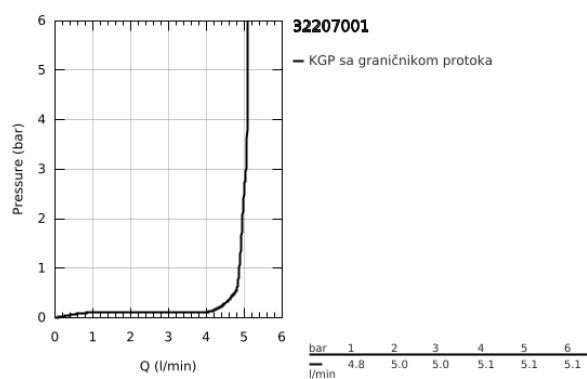

32 207 001 CONCETTO PILLAR TAP XS-SIZE

PRODUCT DESCRIPTION

- Colour: chrome
- instalacija na 1 otvor
- metalna ručica
- keramičke glave 1/2", 90°
- GROHE LongLife premaz
- GROHE EcoJoy tehnologija za manju potrošnju vode i savršen protok
- maximum flow rate (at 3 bar): 5 l/min
- SpeedClean perlator
- matica 1/2" x 10.5 mm
- akustična grupa I koja se slaže sa DIN 4109

32 207 001 **CONCETTO PILLAR TAP** **XS-SIZE**

SPARE PARTS, април 2010 – now

- 1: Ručica tuša (Spare part-nr. 48071000)
- 1.1: Zamenski set za učvršćivanje (Spare part-nr. 45186000)
 - 1.1.1: O-prsten Ø18,2 x Ø1,7 (Spare part-nr. 0392400M)
- 2: Keramička glava 1/2" (Spare part-nr. 45882000)
- 2.1: O-prsten Ø18,2 x Ø1,7 (Spare part-nr. 0392400M)
- 3: Perlator (Spare part-nr. 13935000)
- 4: Sklop za učvršćivanje držača 1/2" (Spare part-nr. 45000000)
- 5: Spojni navoj 1/2" (Spare part-nr. 1290100M)
- 5.1: Dichtung od fiber vlakna poluprečnika Ø18,5 x Ø12 x 2 (Spare part-nr. 0138900M)