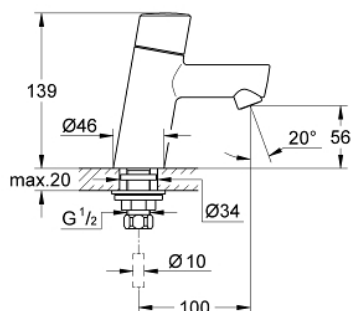

32 207 001 CONCETTO PILLAR TAP XS-SIZE

PRODUCT DESCRIPTION

- Colour: chrome
- instalacija na 1 otvor
- metalna ručica
- keramičke glave 1/2", 90°
- GROHE LongLife premaz
- GROHE EcoJoy tehnologija za manju potrošnju vode i savršen protok
- maximum flow rate (at 3 bar): 5 l/min
- SpeedClean perlator
- matica 1/2" x 10.5 mm
- akustična grupa I koja se slaže sa DIN 4109

32 207 001 **CONCETTO PILLAR TAP** **XS-SIZE**

SPARE PARTS, април 2010 – now

- 1: Ručica tuša (Spare part-nr. 48071000)
- 1.1: Zamenski set za učvršćivanje (Spare part-nr. 45186000)
 - 1.1.1: O-prsten Ø18,2 x Ø1,7 (Spare part-nr. 0392400M)
- 2: Keramička glava 1/2" (Spare part-nr. 45882000)
- 2.1: O-prsten Ø18,2 x Ø1,7 (Spare part-nr. 0392400M)
- 3: Perlator (Spare part-nr. 13935000)
- 4: Sklop za učvršćivanje držača 1/2" (Spare part-nr. 45000000)
- 5: Spojni navoj 1/2" (Spare part-nr. 1290100M)
- 5.1: Dichtung od fiber vlakna poluprečnika Ø18,5 x Ø12 x 2 (Spare part-nr. 0138900M)