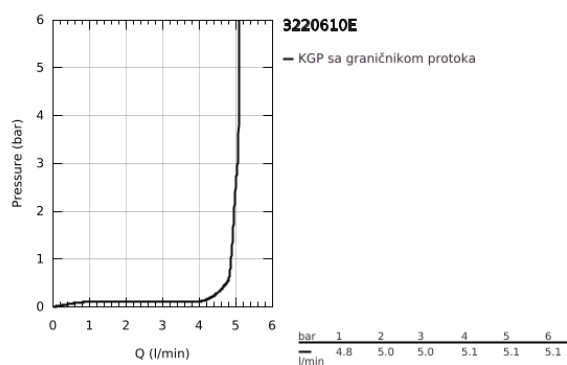

32 206 10E **CONCETTO JEDNORUČNA BATERIJA ZA UMIVAONIK 1/2"** **S-SIZE**

PRODUCT DESCRIPTION

- Colour: chrome
- instalacija na 1 otvor
- metalna ručica
- GROHE SilkMove keramički mešač 28 mm
- sa limitatorom temperature
- GROHE LongLife premaz
- GROHE EcoJoy tehnologija za manju potrošnju vode i savršen protok
- maximum flow rate (at 3 bar): 5 l/min
- GROHE FastFixation instalacijski sistem sa pomagalom za centriranje
- perlator
- lanac na izvlačenje
- fleksibilna spojna creva
- akustična grupa I koja se slaže sa DIN 4109