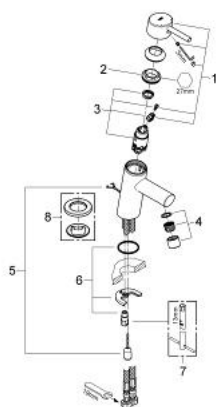

32 206 10E **CONCETTO JEDNORUČNA BATERIJA ZA UMIVAONIK 1/2"** **S-SIZE**

PRODUCT DESCRIPTION

- Colour: chrome
- instalacija na 1 otvor
- metalna ručica
- GROHE SilkMove keramički mešač 28 mm
- sa limitatorom temperature
- GROHE LongLife premaz
- GROHE EcoJoy tehnologija za manju potrošnju vode i savršen protok
- maximum flow rate (at 3 bar): 5 l/min
- GROHE FastFixation instalacijski sistem sa pomagalom za centriranje
- perlator
- lanac na izvlačenje
- fleksibilna spojna creva
- akustična grupa I koja se slaže sa DIN 4109

32 206 10E **CONCETTO JEDNORUČNA BATERIJA ZA UMIVAONIK 1/2"** **S-SIZE**

SPARE PARTS, новембар 2010 – now

- 1: Ručica (Spare part-nr. 46753000)
 - 2: Prsten armature (Spare part-nr. 46715000)
 - 3: Mešač (Spare part-nr. 46580000)
 - 4: Perlator (Spare part-nr. 13935000)
 - 5: Lanac (Spare part-nr. 06815000)
 - 6: Pribor za učvršćivanje (Spare part-nr. 46249000)
 - 7: Instalacioni ključ (Spare part-nr. 19017000)*
 - 8: Postolje (Spare part-nr. 48165000)*
- * Optional accessories