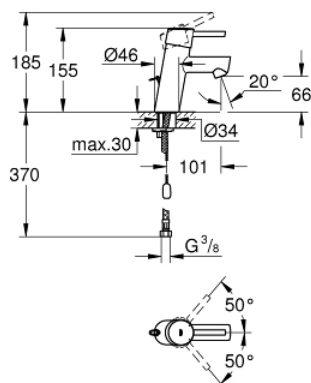

32 206 10E **CONCETTO JEDNORUČNA BATERIJA ZA UMIVAONIK 1/2"** **S-SIZE**

PRODUCT DESCRIPTION

- Colour: chrome
- instalacija na 1 otvor
- metalna ručica
- GROHE SilkMove keramički mešač 28 mm
- sa limitatorom temperature
- GROHE LongLife premaz
- GROHE EcoJoy tehnologija za manju potrošnju vode i savršen protok
- maximum flow rate (at 3 bar): 5 l/min
- GROHE FastFixation instalacijski sistem sa pomagalom za centriranje
- perlator
- lanac na izvlačenje
- fleksibilna spojna creva
- akustična grupa I koja se slaže sa DIN 4109

32 206 10E **CONCETTO JEDNORUČNA BATERIJA ZA UMIVAONIK 1/2"** **S-SIZE**

SPARE PARTS, новембар 2010 – now

- 1: Ručica (Spare part-nr. 46753000)
 - 2: Prsten armature (Spare part-nr. 46715000)
 - 3: Mešač (Spare part-nr. 46580000)
 - 4: Perlator (Spare part-nr. 13935000)
 - 5: Lanac (Spare part-nr. 06815000)
 - 6: Pribor za učvršćivanje (Spare part-nr. 46249000)
 - 7: Instalacioni ključ (Spare part-nr. 19017000)*
 - 8: Postolje (Spare part-nr. 48165000)*
- * Optional accessories