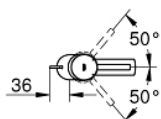

32 204 001 CONCETTO JEDNORUČNA BATERIJA ZA UMIVAONIK 1/2" S-SIZE

PRODUCT DESCRIPTION

- Colour: chrome
- instalacija na 1 otvor
- metalna ručica
- GROHE SilkMove keramički mešač 28 mm
- sa limitatorom temperature
- GROHE LongLife premaz
- maximum flow rate (at 3 bar): 10 l/min
- GROHE FastFixation instalacijski sistem sa pomagalom za centriranje
- perlator
- automatski gornji deo za sifon 1 1/4"
- fleksibilna spojna creva
- akustična grupa I koja se slaže sa DIN 4109

32 204 001 **CONCETTO JEDNORUČNA BATERIJA ZA UMIVAONIK 1/2"**
S-SIZE

SPARE PARTS, април 2010 – now

- 1: Ručica (Spare part-nr. 46753000)
- 2: Prsten armature (Spare part-nr. 46715000)
- 3: Mešač (Spare part-nr. 46580000)
- 4: Perlator (Spare part-nr. 06574000)
- 5: Automatska šipka (Spare part-nr. 46739000)
- 6: Pribor za učvršćivanje (Spare part-nr. 46249000)
- 7: Set za odliv otpadne vode 1 1/4" (Spare part-nr. 28910000)
- 7.1: Utikač (Spare part-nr. 07182000)
- 7.2: Noseća osovina (Spare part-nr. 07052000)
- 8: Instalacioni ključ (Spare part-nr. 19017000)*
- 9: Noseća osovina (Spare part-nr. 07341000)*
- 10: Postolje (Spare part-nr. 48165000)*