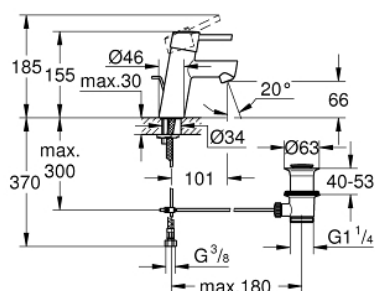

32 204 001 CONCETTO JEDNORUČNA BATERIJA ZA UMIVAONIK 1/2" S-SIZE

PRODUCT DESCRIPTION

- Colour: chrome
- instalacija na 1 otvor
- metalna ručica
- GROHE SilkMove keramički mešač 28 mm
- sa limitatorom temperature
- GROHE LongLife premaz
- maximum flow rate (at 3 bar): 10 l/min
- GROHE FastFixation instalacijski sistem sa pomagalom za centriranje
- perlator
- automatski gornji deo za sifon 1 1/4"
- fleksibilna spojna creva
- akustična grupa I koja se slaže sa DIN 4109

32 204 001 **CONCETTO JEDNORUČNA BATERIJA ZA UMIVAONIK 1/2"**
S-SIZE

SPARE PARTS, април 2010 – now

- 1: Ručica (Spare part-nr. 46753000)
- 2: Prsten armature (Spare part-nr. 46715000)
- 3: Mešač (Spare part-nr. 46580000)
- 4: Perlator (Spare part-nr. 06574000)
- 5: Automatska šipka (Spare part-nr. 46739000)
- 6: Pribor za učvršćivanje (Spare part-nr. 46249000)
- 7: Set za odliv otpadne vode 1 1/4" (Spare part-nr. 28910000)
- 7.1: Utikač (Spare part-nr. 07182000)
- 7.2: Noseća osovina (Spare part-nr. 07052000)
- 8: Instalacioni ključ (Spare part-nr. 19017000)*
- 9: Noseća osovina (Spare part-nr. 07341000)*
- 10: Postolje (Spare part-nr. 48165000)*