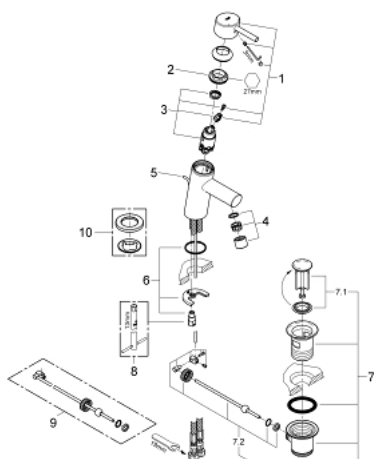

32 204 001 CONCETTO JEDNORUČNA BATERIJA ZA UMIVAONIK 1/2" S-SIZE

PRODUCT DESCRIPTION

- Colour: chrome
- instalacija na 1 otvor
- metalna ručica
- GROHE SilkMove keramički mešač 28 mm
- sa limitatorom temperature
- GROHE LongLife premaz
- GROHE FastFixation instalacijski sistem sa pomagalom za centriranje
- perlator
- automatski gornji deo za sifon 1 1/4"
- fleksibilna spojna creva
- akustična grupa I koja se slaže sa DIN 4109

32 204 001 **CONCETTO JEDNORUČNA BATERIJA ZA UMIVAONIK 1/2"**
S-SIZE

SPARE PARTS, април 2010 – now

- 1: Ručica (Spare part-nr. 46753000)
- 2: Prsten armature (Spare part-nr. 46715000)
- 3: Mešač (Spare part-nr. 46580000)
- 4: Perlator (Spare part-nr. 06574000)
- 5: Automatska šipka (Spare part-nr. 46739000)
- 6: Pribor za učvršćivanje (Spare part-nr. 46249000)
- 7: Set za odliv otpadne vode 1 1/4" (Spare part-nr. 28910000)
- 7.1: Utikač (Spare part-nr. 07182000)
- 7.2: Noseća osovina (Spare part-nr. 07052000)
- 8: Instalacioni ključ (Spare part-nr. 19017000)*
- 9: Noseća osovina (Spare part-nr. 07341000)*
- 10: Postolje (Spare part-nr. 48165000)*