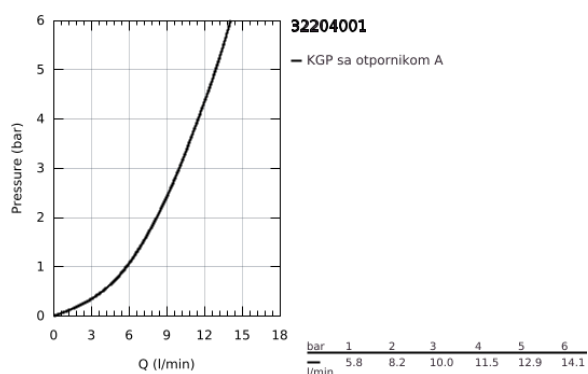

32 204 001 CONCETTO JEDNORUČNA BATERIJA ZA UMIVAONIK 1/2" S-SIZE

PRODUCT DESCRIPTION

- Colour: chrome
- instalacija na 1 otvor
- metalna ručica
- GROHE SilkMove keramički mešač 28 mm
- sa limitatorom temperature
- GROHE LongLife premaz
- GROHE FastFixation instalacijski sistem sa pomagalom za centriranje
- perlator
- automatski gornji deo za sifon 1 1/4"
- fleksibilna spojna creva
- akustična grupa I koja se slaže sa DIN 4109