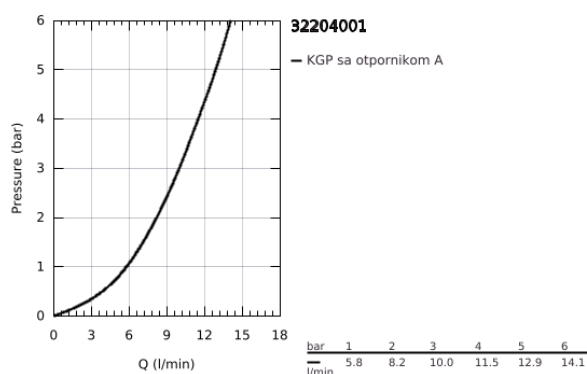

32 204 001 CONCETTO JEDNORUČNA BATERIJA ZA UMIVAONIK 1/2" S-SIZE

PRODUCT DESCRIPTION

- Colour: chrome
- instalacija na 1 otvor
- metalna ručica
- GROHE SilkMove keramički mešač 28 mm
- sa limitatorom temperature
- GROHE LongLife premaz
- maximum flow rate (at 3 bar): 10 l/min
- GROHE FastFixation instalacijski sistem sa pomagalom za centriranje
- perlator
- automatski gornji deo za sifon 1 1/4"
- fleksibilna spojna creva
- akustična grupa I koja se slaže sa DIN 4109