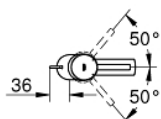

32 204 001 CONCETTO JEDNORUČNA BATERIJA ZA UMIVAONIK 1/2" S-SIZE

PRODUCT DESCRIPTION

- Colour: chrome
- instalacija na 1 otvor
- metalna ručica
- GROHE SilkMove keramički mešač 28 mm
- sa limitatorom temperature
- GROHE LongLife premaz
- GROHE FastFixation instalacijski sistem sa pomagalom za centriranje
- perlator
- automatski gornji deo za sifon 1 1/4"
- fleksibilna spojna creva
- akustična grupa I koja se slaže sa DIN 4109

32 204 001 **CONCETTO JEDNORUČNA BATERIJA ZA UMIVAONIK 1/2"**
S-SIZE

SPARE PARTS, април 2010 – now

- 1: Ručica (Spare part-nr. 46753000)
- 2: Prsten armature (Spare part-nr. 46715000)
- 3: Mešač (Spare part-nr. 46580000)
- 4: Perlator (Spare part-nr. 06574000)
- 5: Automatska šipka (Spare part-nr. 46739000)
- 6: Pribor za učvršćivanje (Spare part-nr. 46249000)
- 7: Set za odliv otpadne vode 1 1/4" (Spare part-nr. 28910000)
- 7.1: Utikač (Spare part-nr. 07182000)
- 7.2: Noseća osovina (Spare part-nr. 07052000)
- 8: Instalacioni ključ (Spare part-nr. 19017000)*
- 9: Noseća osovina (Spare part-nr. 07341000)*
- 10: Postolje (Spare part-nr. 48165000)*