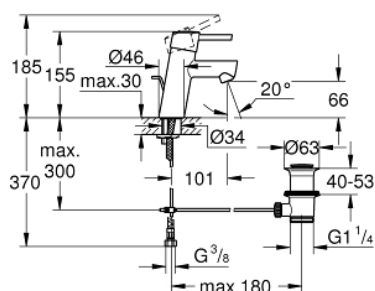

32 204 001 CONCETTO JEDNORUČNA BATERIJA ZA UMIVAONIK 1/2" S-SIZE

PRODUCT DESCRIPTION

- Colour: chrome
- instalacija na 1 otvor
- metalna ručica
- GROHE SilkMove keramički mešač 28 mm
- sa limitatorom temperature
- GROHE LongLife premaz
- GROHE FastFixation instalacijski sistem sa pomagalom za centriranje
- perlator
- automatski gornji deo za sifon 1 1/4"
- fleksibilna spojna creva
- akustična grupa I koja se slaže sa DIN 4109

32 204 001 **CONCETTO JEDNORUČNA BATERIJA ZA UMIVAONIK 1/2"**
S-SIZE

SPARE PARTS, април 2010 – now

- 1: Ručica (Spare part-nr. 46753000)
- 2: Prsten armature (Spare part-nr. 46715000)
- 3: Mešač (Spare part-nr. 46580000)
- 4: Perlator (Spare part-nr. 06574000)
- 5: Automatska šipka (Spare part-nr. 46739000)
- 6: Pribor za učvršćivanje (Spare part-nr. 46249000)
- 7: Set za odliv otpadne vode 1 1/4" (Spare part-nr. 28910000)
- 7.1: Utikač (Spare part-nr. 07182000)
- 7.2: Noseća osovina (Spare part-nr. 07052000)
- 8: Instalacioni ključ (Spare part-nr. 19017000)*
- 9: Noseća osovina (Spare part-nr. 07341000)*
- 10: Postolje (Spare part-nr. 48165000)*