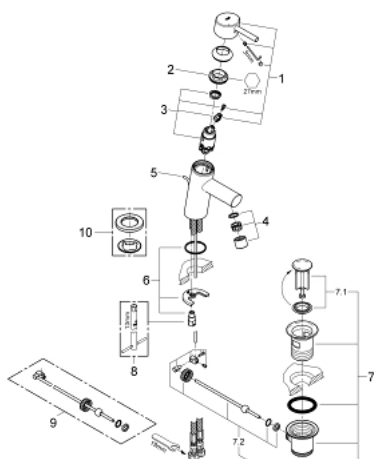

32 204 001 CONCETTO JEDNORUČNA BATERIJA ZA UMIVAONIK 1/2" S-SIZE

PRODUCT DESCRIPTION

- Colour: chrome
- instalacija na 1 otvor
- metalna ručica
- GROHE SilkMove keramički mešač 28 mm
- sa limitatorom temperature
- GROHE LongLife premaz
- maximum flow rate (at 3 bar): 10 l/min
- GROHE FastFixation instalacijski sistem sa pomagalom za centriranje
- perlator
- automatski gornji deo za sifon 1 1/4"
- fleksibilna spojna creva
- akustična grupa I koja se slaže sa DIN 4109

32 204 001 **CONCETTO JEDNORUČNA BATERIJA ZA UMIVAONIK 1/2"**
S-SIZE

SPARE PARTS, април 2010 – now

- 1: Ručica (Spare part-nr. 46753000)
- 2: Prsten armature (Spare part-nr. 46715000)
- 3: Mešač (Spare part-nr. 46580000)
- 4: Perlator (Spare part-nr. 06574000)
- 5: Automatska šipka (Spare part-nr. 46739000)
- 6: Pribor za učvršćivanje (Spare part-nr. 46249000)
- 7: Set za odliv otpadne vode 1 1/4" (Spare part-nr. 28910000)
- 7.1: Utikač (Spare part-nr. 07182000)
- 7.2: Noseća osovina (Spare part-nr. 07052000)
- 8: Instalacioni ključ (Spare part-nr. 19017000)*
- 9: Noseća osovina (Spare part-nr. 07341000)*
- 10: Postolje (Spare part-nr. 48165000)*