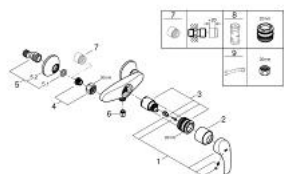

32 172 002 EUROSMART JEDNORUČNA BATERIJA ZA TUŠ 1/2"

PRODUCT DESCRIPTION

- Colour: chrome
- zidna ugradnja
- metalna ručica
- GROHE SilkMove 35 mm keramički mešač
- s Eco-Override-Stop (funkcija za uštedu energije)
- sa limitatorom temperature
- GROHE LongLife premaz
- podesiv limitator protoka vode
- izlaz za tuš na dnu 1/2" s integrisanim nepovratnim ventilom
- S-spojevi
- metalne zidne rozete
- zaštićeno protiv povrata vode

32 172 002 EUROSMART JEDNORUČNA BATERIJA ZA TUŠ 1/2"

SPARE PARTS, октобар 2013 – now

- 1: Ručica (Spare part-nr. 46898000)
- 2: Poklopac (Spare part-nr. 46899000)
- 3: Mešač (Spare part-nr. 46589000)
- 4: Spojnica sa navojem 1/2" (Spare part-nr. 45044000)
- 5: S-spojnica (Spare part-nr. 12075000)
- 5.1: Dichtung (Spare part-nr. 0138600M)
- 5.2: Rozeta (Spare part-nr. 0221000M)
- 6: Nepovratni ventil (Spare part-nr. 48276000)
- 7: Produžetak 3/4", 20 mm (Spare part-nr. 0713000M)*
- 8: Gedor ključ (Spare part-nr. 19332000)*
- 9: Specijalni ključ (Spare part-nr. 19377000)*