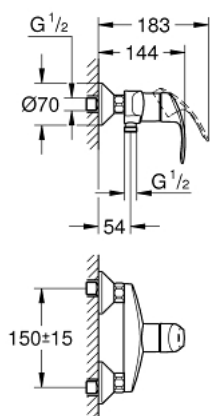

32 172 002 EUROSMART JEDNORUČNA BATERIJA ZA TUŠ 1/2"

PRODUCT DESCRIPTION

- Colour: chrome
- zidna ugradnja
- metalna ručica
- GROHE SilkMove 35 mm keramički mešač
- s Eco-Override-Stop (funkcija za uštedu energije)
- sa limitatorom temperature
- GROHE LongLife premaz
- podesiv limitator protoka vode
- izlaz za tuš na dnu 1/2" s integrisanim nepovratnim ventilom
- S-spojevi
- metalne zidne rozete
- zaštićeno protiv povrata vode

32 172 002 EUROSMART JEDNORUČNA BATERIJA ZA TUŠ 1/2"

SPARE PARTS, октобар 2013 – now

- 1: Ručica (Spare part-nr. 46898000)
- 2: Poklopac (Spare part-nr. 46899000)
- 3: Mešač (Spare part-nr. 46589000)
- 4: Spojnica sa navojem 1/2" (Spare part-nr. 45044000)
- 5: S-spojnica (Spare part-nr. 12075000)
- 5.1: Dichtung (Spare part-nr. 0138600M)
- 5.2: Rozeta (Spare part-nr. 0221000M)
- 6: Nepovratni ventil (Spare part-nr. 48276000)
- 7: Produžetak 3/4", 20 mm (Spare part-nr. 0713000M)*
- 8: Gedor ključ (Spare part-nr. 19332000)*
- 9: Specijalni ključ (Spare part-nr. 19377000)*