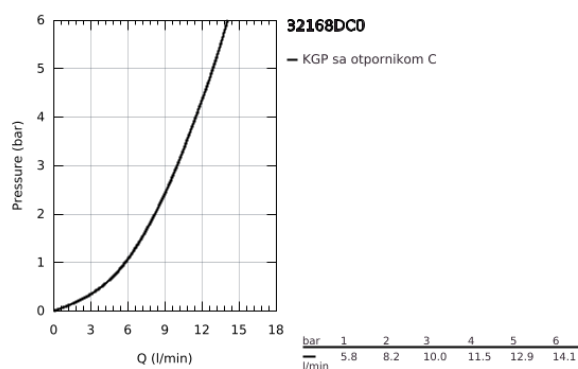

32 168 DC0 MINTA JEDNORUČNA BATERIJA ZA SUDOPERU

PRODUCT DESCRIPTION

- Colour: supersteel
- L-izlivna cev
- instalacija na 1 otvor
- GROHE LongLife premaz
- GROHE SilkMove 46 mm keramički mešač
- Pull-Out spout for greater flexibility
- podesiv limitator protoka vode
- cevasta izlivna cev, područje rotacije 360°
- integrisani nepovratni ventili
- zaštićeno protiv povrata vode
- fleksibilna spojna creva
- brzi instalacijski sistem
- maximum flow rate (at 3 bar): 10 l/min