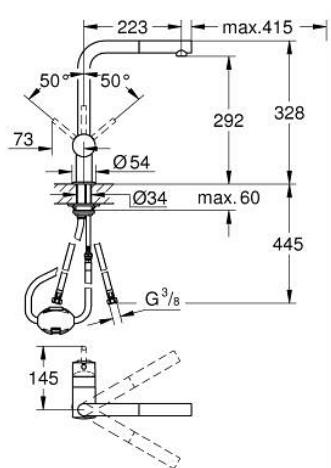

32 168 DC0 MINTA JEDNORUČNA BATERIJA ZA SUDOPERU

PRODUCT DESCRIPTION

- Colour: supersteel
- L-izlivna cev
- instalacija na 1 otvor
- GROHE LongLife premaz
- GROHE SilkMove 46 mm keramički mešač
- Pull-Out spout for greater flexibility
- podesiv limitator protoka vode
- cevasta izlivna cev, područje rotacije 360°
- integrisani nepovratni ventili
- zaštićeno protiv povrata vode
- fleksibilna spojna creva
- brzi instalacijski sistem
- maximum flow rate (at 3 bar): 10 l/min

32 168 DC0 MINTA JEDNORUČNA BATERIJA ZA SUDOPERU

SPARE PARTS, април 2024 – now

- 1: Ručica (Spare part-nr. 46015DC0)
 - 2: Poklopac (Spare part-nr. 46025DC0)
 - 3: Mešač (Spare part-nr. 46048000)
 - 4: Mlaznica na izvlačenje (Spare part-nr. 46858DC0)
 - 4.1: Nepovratni ventil (Spare part-nr. 08565000)
 - 4.2: Perlator (Spare part-nr. 13967DC0)
 - 5: Pribor za učvršćivanje (Spare part-nr. 46345000)
 - 6: Hose for sink mixer with pull-out dual spray or mousseur (Spare part-nr. 48293000)
 - 7: Potporna ploča (Spare part-nr. 05334000)
 - 8: Limitator temperature (Spare part-nr. 46375000)*
- * Optional accessories