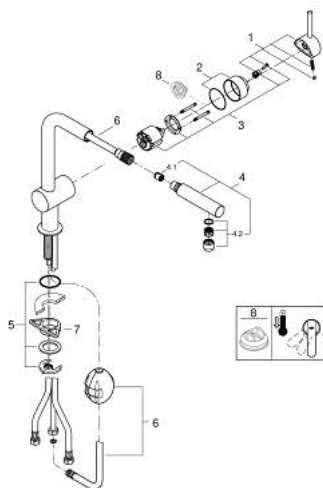

32 168 000 MINTA JEDNORUČNA BATERIJA ZA SUDOPERU

PRODUCT DESCRIPTION

- Colour: chrome
- L-izlivna cev
- instalacija na 1 otvor
- GROHE LongLife premaz
- GROHE SilkMove 46 mm keramički mešač
- Pull-Out spout for greater flexibility
- podesiv limitator protoka vode
- cevasta izlivna cev, područje rotacije 360°
- integrisani nepovratni ventili
- zaštićeno protiv povrata vode
- fleksibilna spojna creva
- brzi instalacijski sistem
- maximum flow rate (at 3 bar): 10 l/min

32 168 000 MINTA JEDNORUČNA BATERIJA ZA SUDOPERU

SPARE PARTS, април 2024 – now

- 1: Ručica (Spare part-nr. 46015000)
 - 2: Poklopac (Spare part-nr. 46025000)
 - 3: Mešač (Spare part-nr. 46048000)
 - 4: Mlaznica na izvlačenje (Spare part-nr. 46858000)
 - 4.1: Nepovratni ventil (Spare part-nr. 08565000)
 - 4.2: Perlator (Spare part-nr. 13967000)
 - 5: Pribor za učvršćivanje (Spare part-nr. 46345000)
 - 6: Hose for sink mixer with pull-out dual spray or mousseur (Spare part-nr. 482 93000)
 - 7: Potporna ploča (Spare part-nr. 05334000)
 - 8: Limitator temperature (Spare part-nr. 46375000)*
- * Optional accessories