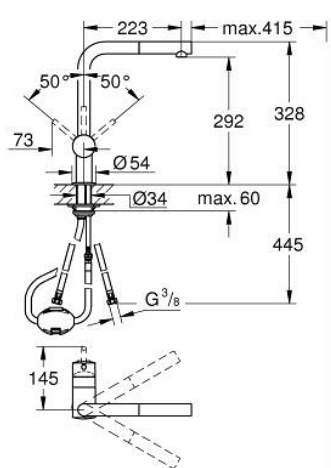

32 168 000 MINTA JEDNORUČNA BATERIJA ZA SUDOPERU

PRODUCT DESCRIPTION

- Colour: chrome
- L-izlivna cev
- instalacija na 1 otvor
- GROHE LongLife premaz
- GROHE SilkMove 46 mm keramički mešač
- Pull-Out spout for greater flexibility
- podesiv limitator protoka vode
- cevasta izlivna cev, područje rotacije 360°
- integrisani nepovratni ventili
- zaštićeno protiv povrata vode
- fleksibilna spojna creva
- brzi instalacijski sistem
- maximum flow rate (at 3 bar): 10 l/min

32 168 000 MINTA JEDNORUČNA BATERIJA ZA SUDOPERU

SPARE PARTS, април 2024 – now

- 1: Ručica (Spare part-nr. 46015000)
 - 2: Poklopac (Spare part-nr. 46025000)
 - 3: Mešač (Spare part-nr. 46048000)
 - 4: Mlaznica na izvlačenje (Spare part-nr. 46858000)
 - 4.1: Nepovratni ventil (Spare part-nr. 08565000)
 - 4.2: Perlator (Spare part-nr. 13967000)
 - 5: Pribor za učvršćivanje (Spare part-nr. 46345000)
 - 6: Hose for sink mixer with pull-out dual spray or mousseur (Spare part-nr. 482 93000)
 - 7: Potporna ploča (Spare part-nr. 05334000)
 - 8: Limitator temperature (Spare part-nr. 46375000)*
- * Optional accessories