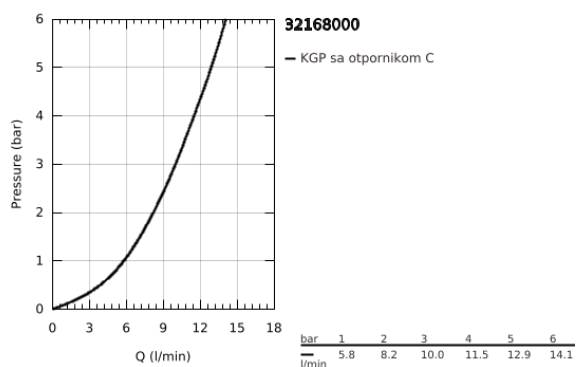

32 168 000 MINTA JEDNORUČNA BATERIJA ZA SUDOPERU

PRODUCT DESCRIPTION

- Colour: chrome
- L-izlivna cev
- instalacija na 1 otvor
- GROHE LongLife premaz
- GROHE SilkMove 46 mm keramički mešač
- Pull-Out spout for greater flexibility
- podesiv limitator protoka vode
- cevasta izlivna cev, područje rotacije 360°
- integrisani nepovratni ventili
- zaštićeno protiv povrata vode
- fleksibilna spojna creva
- brzi instalacijski sistem
- maximum flow rate (at 3 bar): 10 l/min