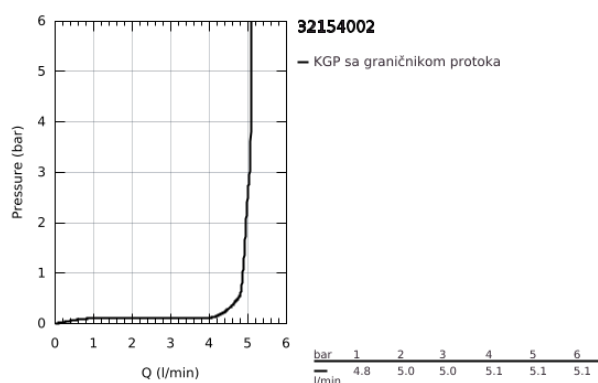

32 154 002 EUROSMART JEDNORUČNA BATERIJA ZA UMIVAONIK 1/2" S-SIZE

PRODUCT DESCRIPTION

- Colour: chrome
- instalacija na 1 otvor
- metalna ručica
- GROHE SilkMove 35 mm keramički mešač
- OpenCold - cold water flow in mid-lever position
- podesiv limitator protoka vode
- sa limitatorom temperature
- GROHE LongLife premaz
- GROHE EcoJoy tehnologija za manju potrošnju vode i savršen protok
- maximum flow rate (at 3 bar): 5 l/min
- GROHE FastFixation rapid installation system
- glatko telo
- fleksibilna spojna creva