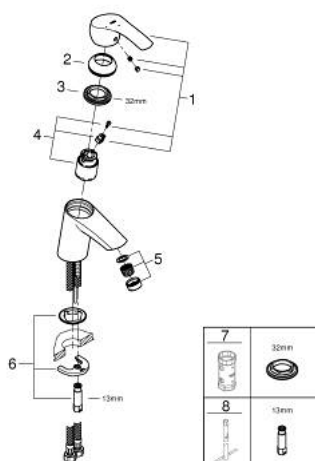

32 154 002 EUROSMART JEDNORUČNA BATERIJA ZA UMIVAONIK 1/2" S-SIZE

PRODUCT DESCRIPTION

- Colour: chrome
- instalacija na 1 otvor
- metalna ručica
- GROHE SilkMove 35 mm keramički mešač
- OpenCold - cold water flow in mid-lever position
- podesiv limitator protoka vode
- sa limitatorom temperature
- GROHE LongLife premaz
- GROHE EcoJoy tehnologija za manju potrošnju vode i savršen protok
- maximum flow rate (at 3 bar): 5 l/min
- GROHE FastFixation rapid installation system
- glatko telo
- fleksibilna spojna creva

32 154 002 EUROSART JEDNORUČNA BATERIJA ZA UMIVAONIK 1/2" S-SIZE

SPARE PARTS, avryct 2017 – now

- 1: Ručica (Spare part-nr. 46902000)
- 2: Poklopac (Spare part-nr. 46492000)
- 3: Spojni navoj (Spare part-nr. 46460000)
- 4: Mešač (Spare part-nr. 46863000)
- 5: Perlator (Spare part-nr. 48159000)
- 6: Pribor za učvršćivanje (Spare part-nr. 46671000)
- 7: Gedor ključ (Spare part-nr. 19332000)*
- 8: Instalacioni ključ (Spare part-nr. 19017000)*