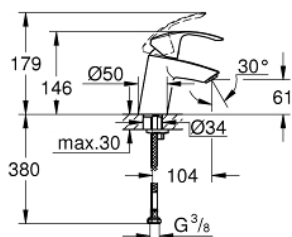

32 154 002 EUROSMART JEDNORUČNA BATERIJA ZA UMIVAONIK 1/2" S-SIZE

PRODUCT DESCRIPTION

- Colour: chrome
- instalacija na 1 otvor
- metalna ručica
- GROHE SilkMove 35 mm keramički mešač
- OpenCold - cold water flow in mid-lever position
- podesiv limitator protoka vode
- sa limitatorom temperature
- GROHE LongLife premaz
- GROHE EcoJoy tehnologija za manju potrošnju vode i savršen protok
- maximum flow rate (at 3 bar): 5 l/min
- GROHE FastFixation rapid installation system
- glatko telo
- fleksibilna spojna creva

32 154 002 EUROSART JEDNORUČNA BATERIJA ZA UMIVAONIK 1/2" S-SIZE

SPARE PARTS, avryct 2017 – now

- 1: Ručica (Spare part-nr. 46902000)
- 2: Poklopac (Spare part-nr. 46492000)
- 3: Spojni navoj (Spare part-nr. 46460000)
- 4: Mešač (Spare part-nr. 46863000)
- 5: Perlator (Spare part-nr. 48159000)
- 6: Pribor za učvršćivanje (Spare part-nr. 46671000)
- 7: Gedor ključ (Spare part-nr. 19332000)*
- 8: Instalacioni ključ (Spare part-nr. 19017000)*