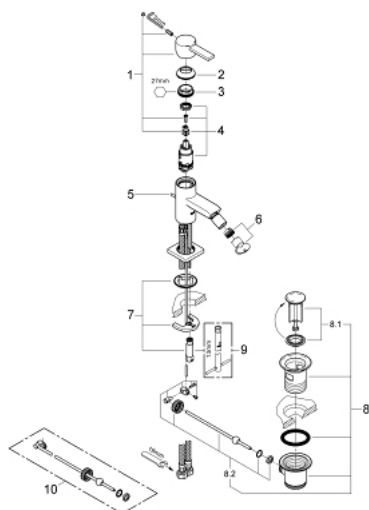

32 147 000 ALLURE JEDNORUČNA BATERIJA ZA BIDE 1/2" M-SIZE

PRODUCT DESCRIPTION

- Colour: chrome
- instalacija na 1 otvor
- GROHE SilkMove keramički mešač 28 mm
- GROHE LongLife premaz
- brzi instalacijski sistem
- perlator sa kuglastim zglobom
- automatski gornji deo za sifon 1 1/4"
- fleksibilna spojna creva

32 147 000 ALLURE JEDNORUČNA BATERIJA ZA BIDE 1/2" M-SIZE

SPARE PARTS, jyh 2005 – now

- 1: Ručica (Spare part-nr. 46610000)
 - 2: Poklopac (Spare part-nr. 46581000)
 - 3: Prsten armature (Spare part-nr. 07419000)
 - 4: Mešač (Spare part-nr. 46580000)
 - 5: Automatska šipka (Spare part-nr. 10769000)
 - 6: Perlator (Spare part-nr. 13989000)
 - 7: Pribor za učvršćivanje (Spare part-nr. 46671000)
 - 8: Set za odliv otpadne vode 1 1/4" (Spare part-nr. 28910000)
 - 8.1: Utikač (Spare part-nr. 07182000)
 - 8.2: Noseća osovina (Spare part-nr. 07052000)
 - 9: Instalacioni ključ (Spare part-nr. 19017000)*
 - 10: Noseća osovina (Spare part-nr. 07341000)*
- * Optional accessories