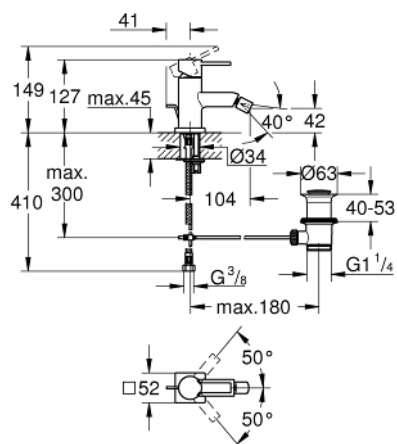

32 147 000 ALLURE JEDNORUČNA BATERIJA ZA BIDE 1/2" M-SIZE

PRODUCT DESCRIPTION

- Colour: chrome
- instalacija na 1 otvor
- GROHE SilkMove keramički mešač 28 mm
- GROHE LongLife premaz
- brzi instalacijski sistem
- perlator sa kuglastim zglobom
- automatski gornji deo za sifon 1 1/4"
- fleksibilna spojna creva

32 147 000 ALLURE JEDNORUČNA BATERIJA ZA BIDE 1/2" M-SIZE

SPARE PARTS, jyh 2005 – now

- 1: Ručica (Spare part-nr. 46610000)
 - 2: Poklopac (Spare part-nr. 46581000)
 - 3: Prsten armature (Spare part-nr. 07419000)
 - 4: Mešač (Spare part-nr. 46580000)
 - 5: Automatska šipka (Spare part-nr. 10769000)
 - 6: Perlator (Spare part-nr. 13989000)
 - 7: Pribor za učvršćivanje (Spare part-nr. 46671000)
 - 8: Set za odliv otpadne vode 1 1/4" (Spare part-nr. 28910000)
 - 8.1: Utikač (Spare part-nr. 07182000)
 - 8.2: Noseća osovina (Spare part-nr. 07052000)
 - 9: Instalacioni ključ (Spare part-nr. 19017000)*
 - 10: Noseća osovina (Spare part-nr. 07341000)*
- * Optional accessories