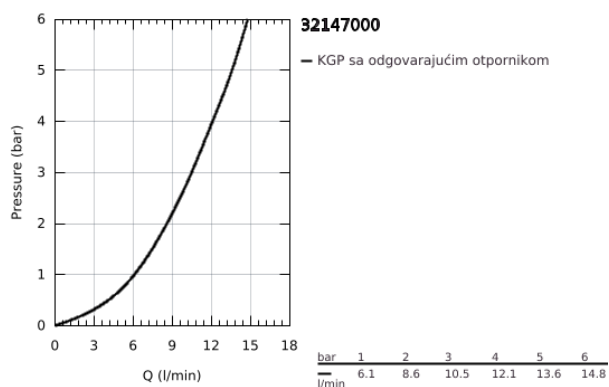

32 147 000 ALLURE JEDNORUČNA BATERIJA ZA BIDE 1/2" M-SIZE

PRODUCT DESCRIPTION

- Colour: chrome
- instalacija na 1 otvor
- GROHE SilkMove keramički mešač 28 mm
- GROHE LongLife premaz
- brzi instalacijski sistem
- perlator sa kuglastim zglobom
- automatski gornji deo za sifon 1 1/4"
- fleksibilna spojna creva