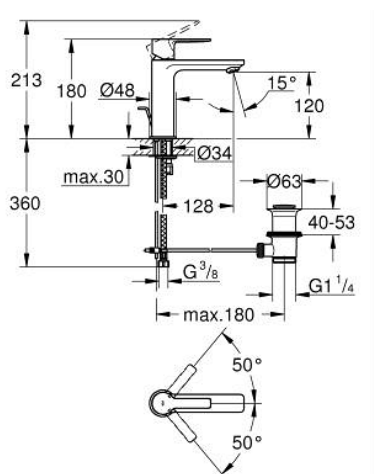

## 32 114 DC1 LINEARE JEDNORUČNA BATERIJA ZA UMIVAONIK 1/2" S-SIZE

### PRODUCT DESCRIPTION

- Colour: supersteel
- instalacija na 1 otvor
- metalna ručica
- GROHE SilkMove keramički mešač 28 mm
- sa limitatorom temperature
- GROHE LongLife premaz
- GROHE EcoJoy tehnologija za manju potrošnju vode i savršen protok
- maximum flow rate (at 3 bar): 5 l/min
- SpeedClean perlator
- GROHE FastFixation Plus instalacijski sistem
- automatski gornji deo za sifon 1 1/4"
- fleksibilna spojna creva