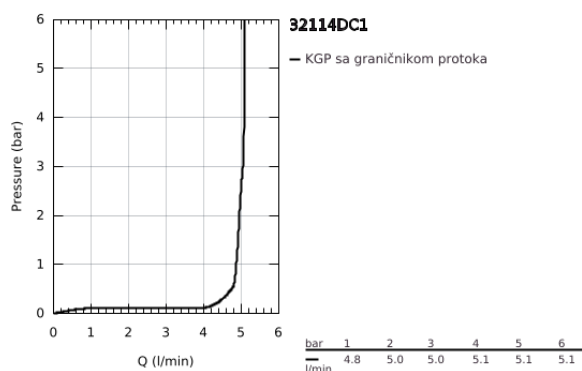

32 114 DC1 LINEARE JEDNORUČNA BATERIJA ZA UMIVAONIK 1/2" S-SIZE

PRODUCT DESCRIPTION

- Colour: supersteel
- instalacija na 1 otvor
- metalna ručica
- GROHE SilkMove keramički mešač 28 mm
- sa limitatorom temperature
- GROHE LongLife premaz
- AquaCalibrator
- maximum flow rate (at 3 bar): 5 l/min
- SpeedClean perlator
- FastFixation Plus instalacijski sistem
- automatski gornji deo za sifon 1 1/4"
- fleksibilna spojna creva

32 114 DC1 LINEARE JEDNORUČNA BATERIJA ZA UMIVAONIK 1/2" S-SIZE

SPARE PARTS, септембар 2016 – now

- 1: Ručica (Spare part-nr. 46980DC0)
 - 2: Poklopac (Spare part-nr. 46581DC0)
 - 3: Prsten armature (Spare part-nr. 07419000)
 - 4: Mešač (Spare part-nr. 46580000)
 - 5: Perlator (Spare part-nr. 48159DC0)
 - 6: Automatska šipka (Spare part-nr. 46739EN0)
 - 7: Pribor za učvršćivanje (Spare part-nr. 46645000)
 - 8: Set za odliv otpadne vode 1 1/4" (Spare part-nr. 28910DC0)
 - 8.1: Utikač (Spare part-nr. 07182DC0)
 - 8.2: Noseća osovina (Spare part-nr. 07052000)
 - 9: Instalacioni ključ (Spare part-nr. 19017000)*
 - 10: Noseća osovina (Spare part-nr. 07341000)*
- * Optional accessories