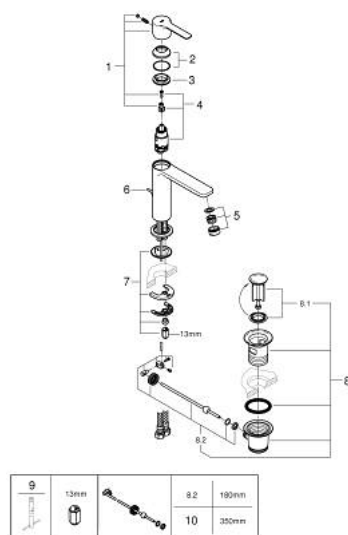

## 32 114 DC1 LINEARE JEDNORUČNA BATERIJA ZA UMIVAONIK 1/2" S-SIZE

### PRODUCT DESCRIPTION

- Colour: supersteel
- instalacija na 1 otvor
- metalna ručica
- GROHE SilkMove keramički mešač 28 mm
- sa limitatorom temperature
- GROHE LongLife premaz
- GROHE EcoJoy tehnologija za manju potrošnju vode i savršen protok
- maximum flow rate (at 3 bar): 5 l/min
- SpeedClean perlator
- GROHE FastFixation Plus instalacijski sistem
- automatski gornji deo za sifon 1 1/4"
- fleksibilna spojna creva

### SPARE PARTS, септембар 2016 – now

- 1: Ručica (Spare part-nr. 46980DC0)
  - 2: Poklopac (Spare part-nr. 46581DC0)
  - 3: Prsten armature (Spare part-nr. 07419000)
  - 4: Mešač (Spare part-nr. 46580000)
  - 5: Perlator (Spare part-nr. 48159DC0)
  - 6: Automatska šipka (Spare part-nr. 46739EN0)
  - 7: Pribor za učvršćivanje (Spare part-nr. 46645000)
  - 8: Set za odliv otpadne vode 1 1/4" (Spare part-nr. 28910DC0)
  - 8.1: Utikač (Spare part-nr. 07182DC0)
  - 8.2: Noseća osovina (Spare part-nr. 07052000)
  - 9: Instalacioni ključ (Spare part-nr. 19017000)\*
  - 10: Noseća osovina (Spare part-nr. 07341000)\*
- \* Optional accessories