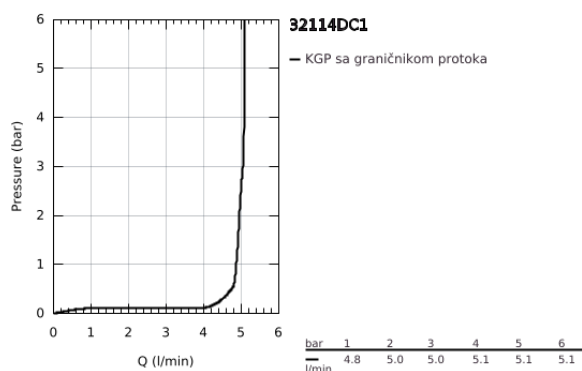

## 32 114 DC1 LINEARE JEDNORUČNA BATERIJA ZA UMIVAONIK 1/2" S-SIZE

### PRODUCT DESCRIPTION

- Colour: supersteel
- instalacija na 1 otvor
- metalna ručica
- GROHE SilkMove keramički mešač 28 mm
- sa limitatorom temperature
- GROHE LongLife premaz
- GROHE EcoJoy tehnologija za manju potrošnju vode i savršen protok
- maximum flow rate (at 3 bar): 5 l/min
- SpeedClean perlator
- GROHE FastFixation Plus instalacijski sistem
- automatski gornji deo za sifon 1 1/4"
- fleksibilna spojna creva