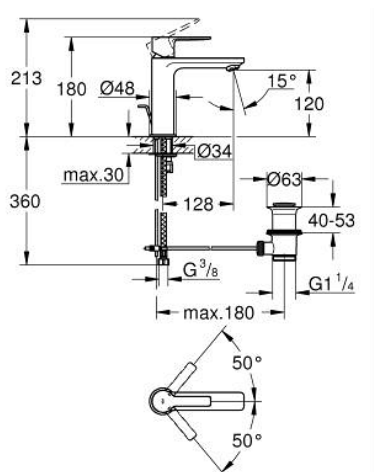

32 114 DC1 LINEARE JEDNORUČNA BATERIJA ZA UMIVAONIK 1/2" S-SIZE

PRODUCT DESCRIPTION

- Colour: supersteel
- instalacija na 1 otvor
- metalna ručica
- GROHE SilkMove keramički mešač 28 mm
- sa limitatorom temperature
- GROHE LongLife premaz
- AquaCalibrator
- maximum flow rate (at 3 bar): 5 l/min
- SpeedClean perlator
- FastFixation Plus instalacijski sistem
- automatski gornji deo za sifon 1 1/4"
- fleksibilna spojna creva

32 114 DC1 LINEARE JEDNORUČNA BATERIJA ZA UMIVAONIK 1/2" S-SIZE

SPARE PARTS, септембар 2016 – now

- 1: Ručica (Spare part-nr. 46980DC0)
 - 2: Poklopac (Spare part-nr. 46581DC0)
 - 3: Prsten armature (Spare part-nr. 07419000)
 - 4: Mešač (Spare part-nr. 46580000)
 - 5: Perlator (Spare part-nr. 48159DC0)
 - 6: Automatska šipka (Spare part-nr. 46739EN0)
 - 7: Pribor za učvršćivanje (Spare part-nr. 46645000)
 - 8: Set za odliv otpadne vode 1 1/4" (Spare part-nr. 28910DC0)
 - 8.1: Utikač (Spare part-nr. 07182DC0)
 - 8.2: Noseća osovina (Spare part-nr. 07052000)
 - 9: Instalacioni ključ (Spare part-nr. 19017000)*
 - 10: Noseća osovina (Spare part-nr. 07341000)*
- * Optional accessories