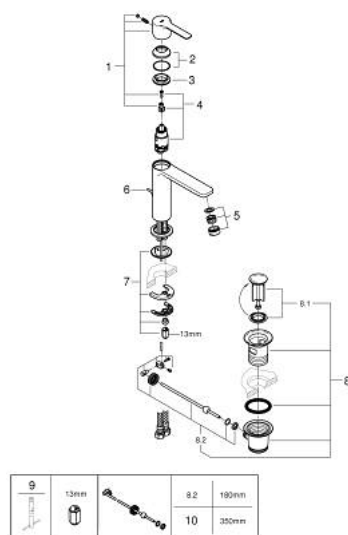

32 114 DC1 LINEARE JEDNORUČNA BATERIJA ZA UMIVAONIK 1/2" S-SIZE

PRODUCT DESCRIPTION

- Colour: supersteel
- instalacija na 1 otvor
- metalna ručica
- GROHE SilkMove keramički mešač 28 mm
- sa limitatorom temperature
- GROHE LongLife premaz
- AquaCalibrator
- maximum flow rate (at 3 bar): 5 l/min
- SpeedClean perlator
- FastFixation Plus instalacijski sistem
- automatski gornji deo za sifon 1 1/4"
- fleksibilna spojna creva

32 114 DC1 LINEARE JEDNORUČNA BATERIJA ZA UMIVAONIK 1/2" S-SIZE

SPARE PARTS, септембар 2016 – now

- 1: Ručica (Spare part-nr. 46980DC0)
 - 2: Poklopac (Spare part-nr. 46581DC0)
 - 3: Prsten armature (Spare part-nr. 07419000)
 - 4: Mešač (Spare part-nr. 46580000)
 - 5: Perlator (Spare part-nr. 48159DC0)
 - 6: Automatska šipka (Spare part-nr. 46739EN0)
 - 7: Pribor za učvršćivanje (Spare part-nr. 46645000)
 - 8: Set za odliv otpadne vode 1 1/4" (Spare part-nr. 28910DC0)
 - 8.1: Utikač (Spare part-nr. 07182DC0)
 - 8.2: Noseća osovina (Spare part-nr. 07052000)
 - 9: Instalacioni ključ (Spare part-nr. 19017000)*
 - 10: Noseća osovina (Spare part-nr. 07341000)*
- * Optional accessories