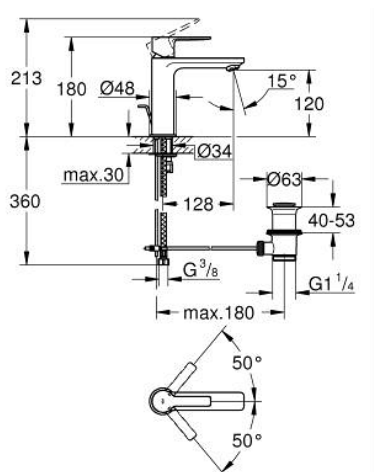

32 114 AL1 LINEARE JEDNORUČNA BATERIJA ZA UMIVAONIK 1/2" S-SIZE

PRODUCT DESCRIPTION

- Colour: brushed hard graphite
- instalacija na 1 otvor
- metalna ručica
- GROHE SilkMove keramički mešač 28 mm
- sa limitatorom temperature
- GROHE LongLife premaz
- AquaCalibrator
- maximum flow rate (at 3 bar): 5 l/min
- SpeedClean perlator
- FastFixation Plus instalacijski sistem
- automatski gornji deo za sifon 1 1/4"
- fleksibilna spojna creva

32 114 AL1 LINEARE JEDNORUČNA BATERIJA ZA UMIVAONIK 1/2" S-SIZE

SPARE PARTS, март 2019 – now

- 1: Ručica (Spare part-nr. 46980AL0)
 - 2: Poklopac (Spare part-nr. 46581AL0)
 - 3: Prsten armature (Spare part-nr. 07419000)
 - 4: Mešač (Spare part-nr. 46580000)
 - 5: Perlator (Spare part-nr. 48159AL0)
 - 6: Automatska šipka (Spare part-nr. 46739AL0)
 - 7: Pribor za učvršćivanje (Spare part-nr. 46645000)
 - 8: Set za odliv otpadne vode 1 1/4" (Spare part-nr. 28910AL0)
 - 8.1: Utikač (Spare part-nr. 07182AL0)
 - 8.2: Noseća osovina (Spare part-nr. 07052000)
 - 9: Instalacioni ključ (Spare part-nr. 19017000)*
 - 10: Noseća osovina (Spare part-nr. 07341000)*
- * Optional accessories