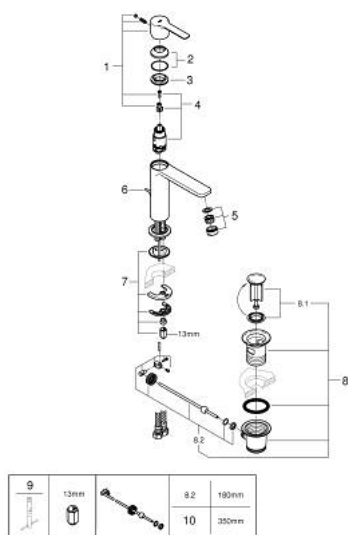

32 114 AL1 LINEARE JEDNORUČNA BATERIJA ZA UMIVAONIK 1/2" S-SIZE

PRODUCT DESCRIPTION

- Colour: brushed hard graphite
- instalacija na 1 otvor
- metalna ručica
- GROHE SilkMove keramički mešač 28 mm
- sa limitatorom temperature
- GROHE LongLife premaz
- AquaCalibrator
- maximum flow rate (at 3 bar): 5 l/min
- SpeedClean perlator
- FastFixation Plus instalacijski sistem
- automatski gornji deo za sifon 1 1/4"
- fleksibilna spojna creva

32 114 AL1 LINEARE JEDNORUČNA BATERIJA ZA UMIVAONIK 1/2" S-SIZE

SPARE PARTS, март 2019 – now

- 1: Ručica (Spare part-nr. 46980AL0)
 - 2: Poklopac (Spare part-nr. 46581AL0)
 - 3: Prsten armature (Spare part-nr. 07419000)
 - 4: Mešač (Spare part-nr. 46580000)
 - 5: Perlator (Spare part-nr. 48159AL0)
 - 6: Automatska šipka (Spare part-nr. 46739AL0)
 - 7: Pribor za učvršćivanje (Spare part-nr. 46645000)
 - 8: Set za odliv otpadne vode 1 1/4" (Spare part-nr. 28910AL0)
 - 8.1: Utikač (Spare part-nr. 07182AL0)
 - 8.2: Noseća osovina (Spare part-nr. 07052000)
 - 9: Instalacioni ključ (Spare part-nr. 19017000)*
 - 10: Noseća osovina (Spare part-nr. 07341000)*
- * Optional accessories