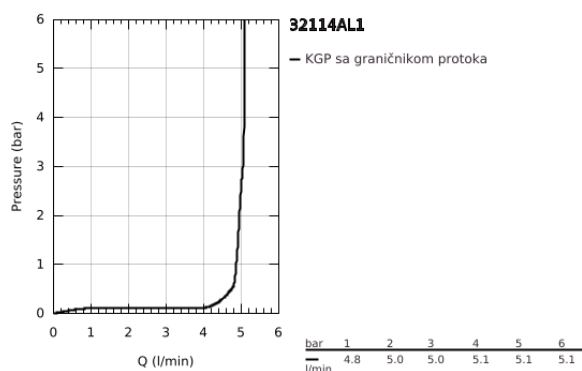

32 114 AL1 LINEARE JEDNORUČNA BATERIJA ZA UMIVAONIK 1/2" S-SIZE

PRODUCT DESCRIPTION

- Colour: brushed hard graphite
- instalacija na 1 otvor
- metalna ručica
- GROHE SilkMove keramički mešač 28 mm
- sa limitatorom temperature
- GROHE LongLife premaz
- AquaCalibrator
- maximum flow rate (at 3 bar): 5 l/min
- SpeedClean perlator
- FastFixation Plus instalacijski sistem
- automatski gornji deo za sifon 1 1/4"
- fleksibilna spojna creva

32 114 AL1 LINEARE JEDNORUČNA BATERIJA ZA UMIVAONIK 1/2" S-SIZE

SPARE PARTS, март 2019 – now

- 1: Ručica (Spare part-nr. 46980AL0)
 - 2: Poklopac (Spare part-nr. 46581AL0)
 - 3: Prsten armature (Spare part-nr. 07419000)
 - 4: Mešač (Spare part-nr. 46580000)
 - 5: Perlator (Spare part-nr. 48159AL0)
 - 6: Automatska šipka (Spare part-nr. 46739AL0)
 - 7: Pribor za učvršćivanje (Spare part-nr. 46645000)
 - 8: Set za odliv otpadne vode 1 1/4" (Spare part-nr. 28910AL0)
 - 8.1: Utikač (Spare part-nr. 07182AL0)
 - 8.2: Noseća osovina (Spare part-nr. 07052000)
 - 9: Instalacioni ključ (Spare part-nr. 19017000)*
 - 10: Noseća osovina (Spare part-nr. 07341000)*
- * Optional accessories