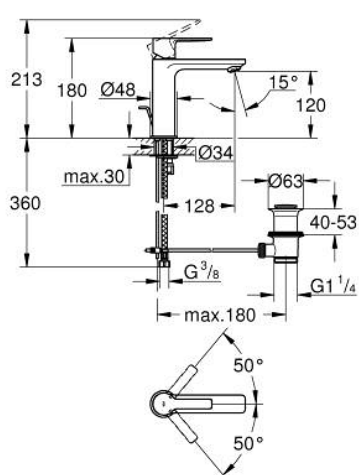

## 32 114 001 LINEARE JEDNORUČNA BATERIJA ZA UMIVAONIK 1/2" S-SIZE

### PRODUCT DESCRIPTION

- Colour: chrome
- instalacija na 1 otvor
- metalna ručica
- GROHE SilkMove keramički mešač 28 mm
- sa limitatorom temperature
- GROHE LongLife premaz
- GROHE EcoJoy tehnologija za manju potrošnju vode i savršen protok
- maximum flow rate (at 3 bar): 5 l/min
- SpeedClean perlator
- GROHE FastFixation Plus instalacijski sistem
- automatski gornji deo za sifon 1 1/4"
- fleksibilna spojna creva

### SPARE PARTS, jyl 2016 – now

- 1: Ručica (Spare part-nr. 46980000)
  - 2: Poklopac (Spare part-nr. 46581000)
  - 3: Prsten armature (Spare part-nr. 07419000)
  - 4: Mešač (Spare part-nr. 46580000)
  - 5: Perlator (Spare part-nr. 48159000)
  - 6: Automatska šipka (Spare part-nr. 46739000)
  - 7: Pribor za učvršćivanje (Spare part-nr. 46645000)
  - 8: Set za odliv otpadne vode 1 1/4" (Spare part-nr. 28910000)
  - 8.1: Utikač (Spare part-nr. 07182000)
  - 8.2: Noseća osovina (Spare part-nr. 07052000)
  - 9: Instalacioni ključ (Spare part-nr. 19017000)\*
  - 10: Noseća osovina (Spare part-nr. 07341000)\*
- \* Optional accessories