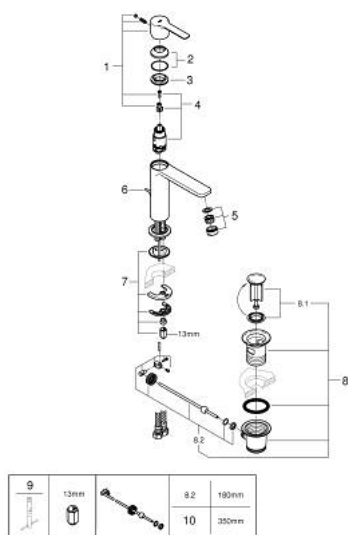

## 32 114 001 LINEARE JEDNORUČNA BATERIJA ZA UMIVAONIK 1/2" S-SIZE

### PRODUCT DESCRIPTION

- Colour: chrome
- instalacija na 1 otvor
- metalna ručica
- GROHE SilkMove keramički mešač 28 mm
- sa limitatorom temperature
- GROHE LongLife premaz
- GROHE EcoJoy tehnologija za manju potrošnju vode i savršen protok
- maximum flow rate (at 3 bar): 5 l/min
- SpeedClean perlator
- GROHE FastFixation Plus instalacijski sistem
- automatski gornji deo za sifon 1 1/4"
- fleksibilna spojna creva

### SPARE PARTS, jyl 2016 – now

- 1: Ručica (Spare part-nr. 46980000)
  - 2: Poklopac (Spare part-nr. 46581000)
  - 3: Prsten armature (Spare part-nr. 07419000)
  - 4: Mešač (Spare part-nr. 46580000)
  - 5: Perlator (Spare part-nr. 48159000)
  - 6: Automatska šipka (Spare part-nr. 46739000)
  - 7: Pribor za učvršćivanje (Spare part-nr. 46645000)
  - 8: Set za odliv otpadne vode 1 1/4" (Spare part-nr. 28910000)
  - 8.1: Utikač (Spare part-nr. 07182000)
  - 8.2: Noseća osovina (Spare part-nr. 07052000)
  - 9: Instalacioni ključ (Spare part-nr. 19017000)\*
  - 10: Noseća osovina (Spare part-nr. 07341000)\*
- \* Optional accessories