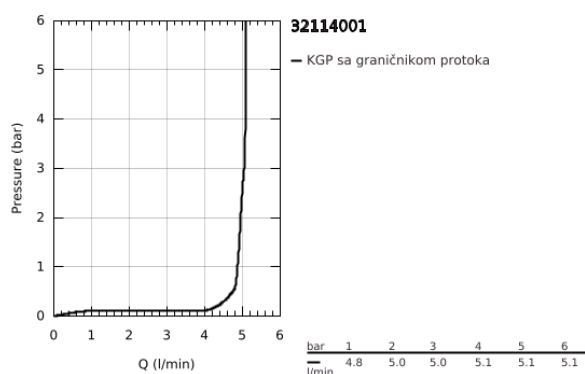

## 32 114 001 LINEARE JEDNORUČNA BATERIJA ZA UMIVAONIK 1/2" S-SIZE

### PRODUCT DESCRIPTION

- Colour: chrome
- instalacija na 1 otvor
- metalna ručica
- GROHE SilkMove keramički mešač 28 mm
- sa limitatorom temperature
- GROHE LongLife premaz
- GROHE EcoJoy tehnologija za manju potrošnju vode i savršen protok
- maximum flow rate (at 3 bar): 5 l/min
- SpeedClean perlator
- GROHE FastFixation Plus instalacijski sistem
- automatski gornji deo za sifon 1 1/4"
- fleksibilna spojna creva