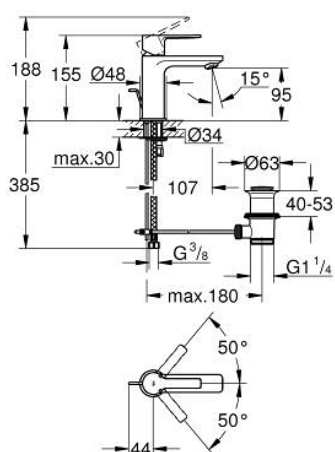

32 109 DC1 LINEARE JEDNORUČNA BATERIJA ZA UMIVAONIK 1/2" XS-SIZE

PRODUCT DESCRIPTION

- Colour: supersteel
- instalacija na 1 otvor
- metalna ručica
- GROHE SilkMove keramički mešač 28 mm
- sa limitatorom temperature
- GROHE LongLife premaz
- GROHE EcoJoy tehnologija za manju potrošnju vode i savršen protok
- maximum flow rate (at 3 bar): 5 l/min
- SpeedClean perlator
- GROHE FastFixation Plus instalacijski sistem
- automatski gornji deo za sifon 1 1/4"
- fleksibilna spojna creva

32 109 DC1 LINEARE JEDNORUČNA BATERIJA ZA UMIVAONIK 1/2" XS-SIZE

SPARE PARTS, септембар 2016 – now

- 1: Ručica (Spare part-nr. 46980DC0)
 - 2: Poklopac (Spare part-nr. 46581DC0)
 - 3: Prsten armature (Spare part-nr. 07419000)
 - 4: Mešač (Spare part-nr. 46580000)
 - 5: Perlator (Spare part-nr. 48159DC0)
 - 6: Automatska šipka (Spare part-nr. 46739EN0)
 - 7: Pribor za učvršćivanje (Spare part-nr. 46645000)
 - 8: Set za odliv otpadne vode 1 1/4" (Spare part-nr. 28910DC0)
 - 8.1: Utikač (Spare part-nr. 07182DC0)
 - 8.2: Noseća osovina (Spare part-nr. 07052000)
 - 9: Instalacioni ključ (Spare part-nr. 19017000)*
 - 10: Noseća osovina (Spare part-nr. 07341000)*
- * Optional accessories