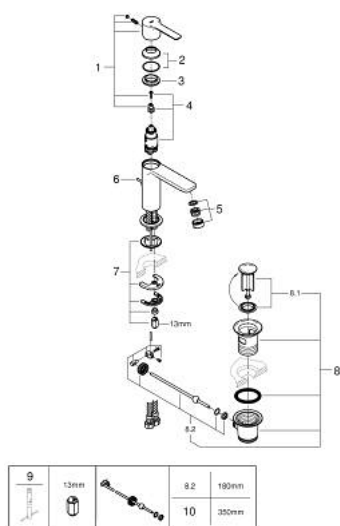

## 32 109 DC1 LINEARE JEDNORUČNA BATERIJA ZA UMIVAONIK 1/2" XS-SIZE

### SPARE PARTS, септембар 2016 – now

- 1: Ručica (Spare part-nr. 46980DC0)
  - 2: Poklopac (Spare part-nr. 46581DC0)
  - 3: Prsten armature (Spare part-nr. 07419000)
  - 4: Mešač (Spare part-nr. 46580000)
  - 5: Perlator (Spare part-nr. 48159DC0)
  - 6: Automatska šipka (Spare part-nr. 46739EN0)
  - 7: Pribor za učvršćivanje (Spare part-nr. 46645000)
  - 8: Set za odliv otpadne vode 1 1/4" (Spare part-nr. 28910DC0)
  - 8.1: Utikač (Spare part-nr. 07182DC0)
  - 8.2: Noseća osovina (Spare part-nr. 07052000)
  - 9: Instalacioni ključ (Spare part-nr. 19017000)\*
  - 10: Noseća osovina (Spare part-nr. 07341000)\*
- \* Optional accessories