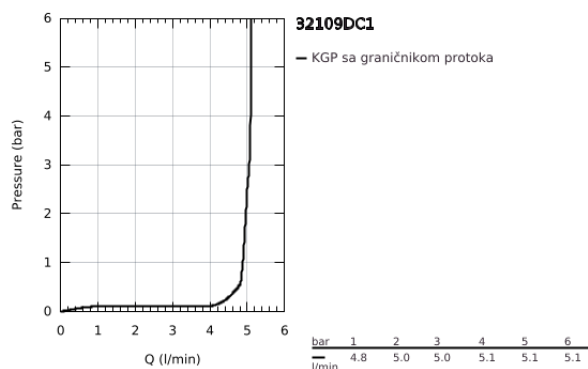

32 109 DC1 LINEARE JEDNORUČNA BATERIJA ZA UMIVAONIK 1/2" XS-SIZE

PRODUCT DESCRIPTION

- Colour: supersteel
- instalacija na 1 otvor
- metalna ručica
- GROHE SilkMove keramički mešač 28 mm
- sa limitatorom temperature
- GROHE LongLife premaz
- GROHE EcoJoy tehnologija za manju potrošnju vode i savršen protok
- maximum flow rate (at 3 bar): 5 l/min
- SpeedClean perlator
- GROHE FastFixation Plus instalacijski sistem
- automatski gornji deo za sifon 1 1/4"
- fleksibilna spojna creva

32 109 DC1 LINEARE JEDNORUČNA BATERIJA ZA UMIVAONIK 1/2" XS-SIZE

SPARE PARTS, септембар 2016 – now

- 1: Ručica (Spare part-nr. 46980DC0)
 - 2: Poklopac (Spare part-nr. 46581DC0)
 - 3: Prsten armature (Spare part-nr. 07419000)
 - 4: Mešač (Spare part-nr. 46580000)
 - 5: Perlator (Spare part-nr. 48159DC0)
 - 6: Automatska šipka (Spare part-nr. 46739EN0)
 - 7: Pribor za učvršćivanje (Spare part-nr. 46645000)
 - 8: Set za odliv otpadne vode 1 1/4" (Spare part-nr. 28910DC0)
 - 8.1: Utikač (Spare part-nr. 07182DC0)
 - 8.2: Noseća osovina (Spare part-nr. 07052000)
 - 9: Instalacioni ključ (Spare part-nr. 19017000)*
 - 10: Noseća osovina (Spare part-nr. 07341000)*
- * Optional accessories