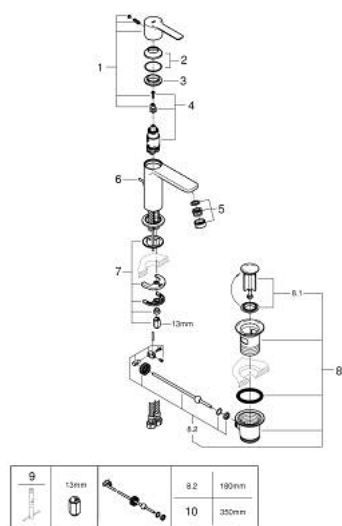

32 109 AL1 LINEARE JEDNORUČNA BATERIJA ZA UMIVAONIK 1/2" XS-SIZE

PRODUCT DESCRIPTION

- Colour: brushed hard graphite
- instalacija na 1 otvor
- metalna ručica
- GROHE SilkMove keramički mešač 28 mm
- sa limitatorom temperature
- GROHE LongLife premaz
- GROHE EcoJoy tehnologija za manju potrošnju vode i savršen protok
- maximum flow rate (at 3 bar): 5 l/min
- SpeedClean perlator
- GROHE FastFixation Plus instalacijski sistem
- automatski gornji deo za sifon 1 1/4"
- fleksibilna spojna creva

32 109 AL1 LINEARE JEDNORUČNA BATERIJA ZA UMIVAONIK 1/2" XS-SIZE

SPARE PARTS, март 2019 – now

- 1: Ručica (Spare part-nr. 46980AL0)
 - 2: Poklopac (Spare part-nr. 46581AL0)
 - 3: Prsten armature (Spare part-nr. 07419000)
 - 4: Mešač (Spare part-nr. 46580000)
 - 5: Perlator (Spare part-nr. 48159AL0)
 - 6: Automatska šipka (Spare part-nr. 46739AL0)
 - 7: Pribor za učvršćivanje (Spare part-nr. 46645000)
 - 8: Set za odлив otpadne vode 1 1/4" (Spare part-nr. 28910AL0)
 - 8.1: Utikač (Spare part-nr. 07182AL0)
 - 8.2: Noseća osovina (Spare part-nr. 07052000)
 - 9: Instalacioni ključ (Spare part-nr. 19017000)*
 - 10: Noseća osovina (Spare part-nr. 07341000)*
- * Optional accessories