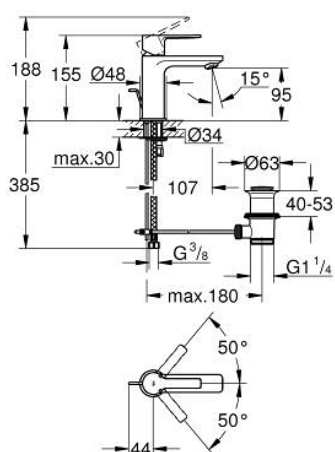

32 109 AL1 LINEARE JEDNORUČNA BATERIJA ZA UMIVAONIK 1/2" XS-SIZE

PRODUCT DESCRIPTION

- Colour: brushed hard graphite
- instalacija na 1 otvor
- metalna ručica
- GROHE SilkMove keramički mešač 28 mm
- sa limitatorom temperature
- GROHE LongLife premaz
- AquaCalibrator
- maximum flow rate (at 3 bar): 5 l/min
- SpeedClean perlator
- FastFixation Plus instalacijski sistem
- automatski gornji deo za sifon 1 1/4"
- fleksibilna spojna creva

32 109 AL1 LINEARE JEDNORUČNA BATERIJA ZA UMIVAONIK 1/2" XS-SIZE

SPARE PARTS, март 2019 – now

- 1: Ručica (Spare part-nr. 46980AL0)
 - 2: Poklopac (Spare part-nr. 46581AL0)
 - 3: Prsten armature (Spare part-nr. 07419000)
 - 4: Mešač (Spare part-nr. 46580000)
 - 5: Perlator (Spare part-nr. 48159AL0)
 - 6: Automatska šipka (Spare part-nr. 46739AL0)
 - 7: Pribor za učvršćivanje (Spare part-nr. 46645000)
 - 8: Set za odлив otpadne vode 1 1/4" (Spare part-nr. 28910AL0)
 - 8.1: Utikač (Spare part-nr. 07182AL0)
 - 8.2: Noseća osovina (Spare part-nr. 07052000)
 - 9: Instalacioni ključ (Spare part-nr. 19017000)*
 - 10: Noseća osovina (Spare part-nr. 07341000)*
- * Optional accessories