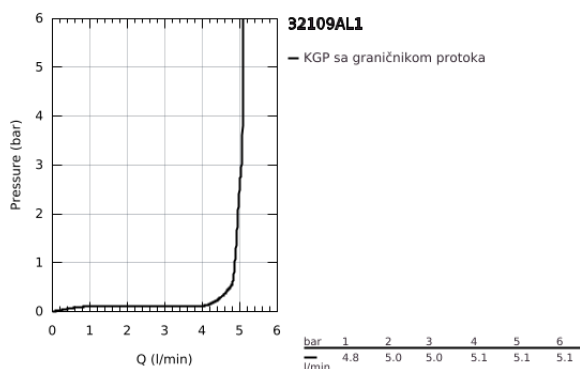

32 109 AL1 LINEARE JEDNORUČNA BATERIJA ZA UMIVAONIK 1/2" XS-SIZE

PRODUCT DESCRIPTION

- Colour: brushed hard graphite
- instalacija na 1 otvor
- metalna ručica
- GROHE SilkMove keramički mešač 28 mm
- sa limitatorom temperature
- GROHE LongLife premaz
- GROHE EcoJoy tehnologija za manju potrošnju vode i savršen protok
- maximum flow rate (at 3 bar): 5 l/min
- SpeedClean perlator
- GROHE FastFixation Plus instalacijski sistem
- automatski gornji deo za sifon 1 1/4"
- fleksibilna spojna creva