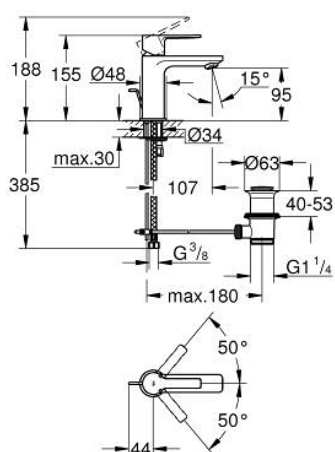

32 109 AL1 LINEARE JEDNORUČNA BATERIJA ZA UMIVAONIK 1/2" XS-SIZE

PRODUCT DESCRIPTION

- Colour: brushed hard graphite
- instalacija na 1 otvor
- metalna ručica
- GROHE SilkMove keramički mešač 28 mm
- sa limitatorom temperature
- GROHE LongLife premaz
- GROHE EcoJoy tehnologija za manju potrošnju vode i savršen protok
- maximum flow rate (at 3 bar): 5 l/min
- SpeedClean perlator
- GROHE FastFixation Plus instalacijski sistem
- automatski gornji deo za sifon 1 1/4"
- fleksibilna spojna creva

32 109 AL1 LINEARE JEDNORUČNA BATERIJA ZA UMIVAONIK 1/2" XS-SIZE

SPARE PARTS, март 2019 – now

- 1: Ručica (Spare part-nr. 46980AL0)
 - 2: Poklopac (Spare part-nr. 46581AL0)
 - 3: Prsten armature (Spare part-nr. 07419000)
 - 4: Mešač (Spare part-nr. 46580000)
 - 5: Perlator (Spare part-nr. 48159AL0)
 - 6: Automatska šipka (Spare part-nr. 46739AL0)
 - 7: Pribor za učvršćivanje (Spare part-nr. 46645000)
 - 8: Set za odлив otpadne vode 1 1/4" (Spare part-nr. 28910AL0)
 - 8.1: Utikač (Spare part-nr. 07182AL0)
 - 8.2: Noseća osovina (Spare part-nr. 07052000)
 - 9: Instalacioni ključ (Spare part-nr. 19017000)*
 - 10: Noseća osovina (Spare part-nr. 07341000)*
- * Optional accessories