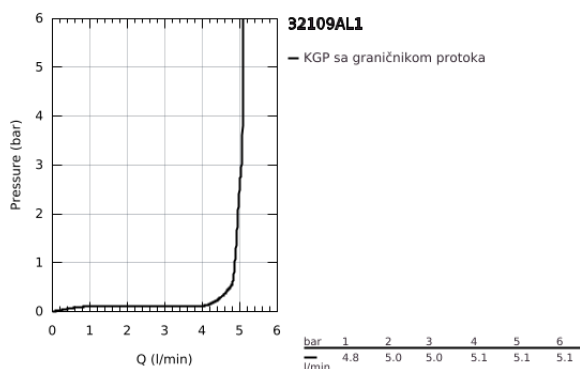

32 109 AL1 LINEARE JEDNORUČNA BATERIJA ZA UMIVAONIK 1/2" XS-SIZE

PRODUCT DESCRIPTION

- Colour: brushed hard graphite
- instalacija na 1 otvor
- metalna ručica
- GROHE SilkMove keramički mešač 28 mm
- sa limitatorom temperature
- GROHE LongLife premaz
- AquaCalibrator
- maximum flow rate (at 3 bar): 5 l/min
- SpeedClean perlator
- FastFixation Plus instalacijski sistem
- automatski gornji deo za sifon 1 1/4"
- fleksibilna spojna creva