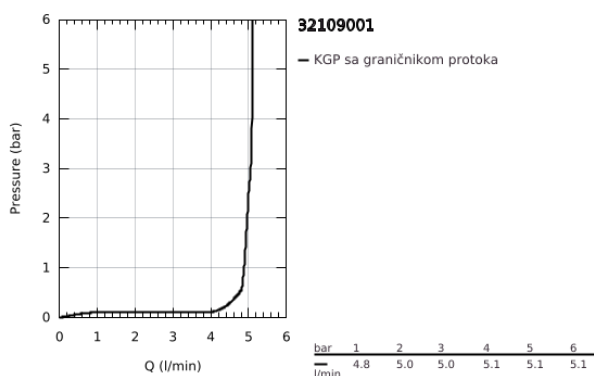

32 109 001 LINEARE JEDNORUČNA BATERIJA ZA UMIVAONIK 1/2" XS-SIZE

PRODUCT DESCRIPTION

- Colour: chrome
- instalacija na 1 otvor
- metalna ručica
- GROHE SilkMove keramički mešač 28 mm
- sa limitatorom temperature
- GROHE LongLife premaz
- GROHE EcoJoy tehnologija za manju potrošnju vode i savršen protok
- maximum flow rate (at 3 bar): 5 l/min
- SpeedClean perlator
- GROHE FastFixation Plus instalacijski sistem
- automatski gornji deo za sifon 1 1/4"
- fleksibilna spojna creva