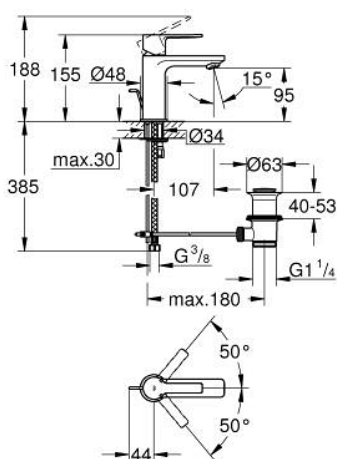

32 109 001 LINEARE JEDNORUČNA BATERIJA ZA UMIVAONIK 1/2" XS-SIZE

PRODUCT DESCRIPTION

- Colour: chrome
- instalacija na 1 otvor
- metalna ručica
- GROHE SilkMove keramički mešač 28 mm
- sa limitatorom temperature
- GROHE LongLife premaz
- GROHE EcoJoy tehnologija za manju potrošnju vode i savršen protok
- maximum flow rate (at 3 bar): 5 l/min
- SpeedClean perlator
- GROHE FastFixation Plus instalacijski sistem
- automatski gornji deo za sifon 1 1/4"
- fleksibilna spojna creva

32 109 001 LINEARE JEDNORUČNA BATERIJA ZA UMIVAONIK 1/2" XS-SIZE

SPARE PARTS, jyl 2016 – now

- 1: Ručica (Spare part-nr. 46980000)
 - 2: Poklopac (Spare part-nr. 46581000)
 - 3: Prsten armature (Spare part-nr. 07419000)
 - 4: Mešač (Spare part-nr. 46580000)
 - 5: Perlator (Spare part-nr. 48159000)
 - 6: Automatska šipka (Spare part-nr. 46739000)
 - 7: Pribor za učvršćivanje (Spare part-nr. 46645000)
 - 8: Set za odлив otpadne vode 1 1/4" (Spare part-nr. 28910000)
 - 8.1: Utikač (Spare part-nr. 07182000)
 - 8.2: Noseća osovina (Spare part-nr. 07052000)
 - 9: Instalacioni ključ (Spare part-nr. 19017000)*
 - 10: Noseća osovina (Spare part-nr. 07341000)*
- * Optional accessories