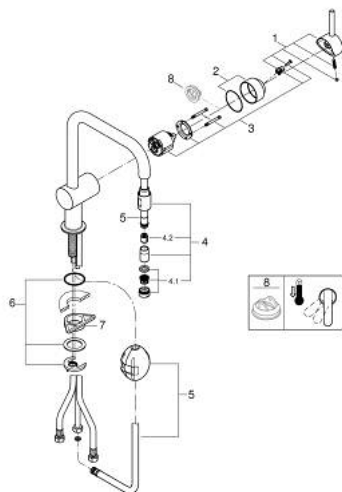

32 067 000 MINTA JEDNORUČNA BATERIJA ZA SUDOPERU

PRODUCT DESCRIPTION

- Colour: chrome
- U-izlivna cev
- instalacija na 1 otvor
- GROHE LongLife premaz
- GROHE SilkMove 46 mm keramički mešač
- Pull-Out spout for greater flexibility
- podesiv limitator protoka vode
- cevasta izlivna cev, područje rotacije 360°
- integrisani nepovratni ventili
- zaštićeno protiv povrata vode
- fleksibilna spojna creva
- brzi instalacijski sistem
- maximum flow rate (at 3 bar): 10.5 l/min
- min. preporučeni pritisak 1.0 bar

32 067 000 MINTA JEDNORUČNA BATERIJA ZA SUDOPERU

SPARE PARTS, јун 2024 – now

- 1: Ručica (Spare part-nr. 46015000)
 - 2: Poklopac (Spare part-nr. 46025000)
 - 3: Mešač (Spare part-nr. 46048000)
 - 4: Mlaznica na izvlačenje (Spare part-nr. 46925000)
 - 4.1: Perlator (Spare part-nr. 13952000)
 - 4.2: Nepovratni ventil (Spare part-nr. 08565000)
 - 5: Hose for sink mixer with pull-out dual spray or mousseur (Spare part-nr. 48293000)
 - 6: Pribor za učvršćivanje (Spare part-nr. 46345000)
 - 7: Potporna ploča (Spare part-nr. 05334000)
 - 8: Limitator temperature (Spare part-nr. 46375000)*
- * Optional accessories