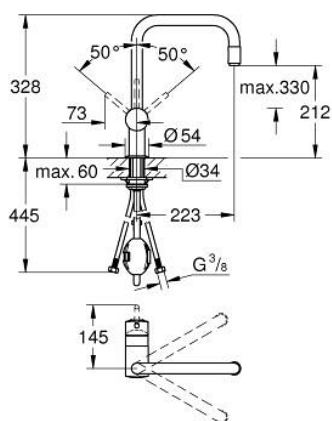

32 067 000 MINTA JEDNORUČNA BATERIJA ZA SUDOPERU

PRODUCT DESCRIPTION

- Colour: chrome
- U-izlivna cev
- instalacija na 1 otvor
- GROHE LongLife premaz
- GROHE SilkMove 46 mm keramički mešač
- Pull-Out spout for greater flexibility
- podesiv limitator protoka vode
- cevasta izlivna cev, područje rotacije 360°
- integrisani nepovratni ventili
- zaštićeno protiv povrata vode
- fleksibilna spojna creva
- brzi instalacijski sistem
- maximum flow rate (at 3 bar): 10.5 l/min
- min. preporučeni pritisak 1.0 bar

32 067 000 MINTA JEDNORUČNA BATERIJA ZA SUDOPERU

SPARE PARTS, јун 2024 – now

- 1: Ručica (Spare part-nr. 46015000)
 - 2: Poklopac (Spare part-nr. 46025000)
 - 3: Mešač (Spare part-nr. 46048000)
 - 4: Mlaznica na izvlačenje (Spare part-nr. 46925000)
 - 4.1: Perlator (Spare part-nr. 13952000)
 - 4.2: Nepovratni ventil (Spare part-nr. 08565000)
 - 5: Hose for sink mixer with pull-out dual spray or mousseur (Spare part-nr. 48293000)
 - 6: Pribor za učvršćivanje (Spare part-nr. 46345000)
 - 7: Potporna ploča (Spare part-nr. 05334000)
 - 8: Limitator temperature (Spare part-nr. 46375000)*
- * Optional accessories