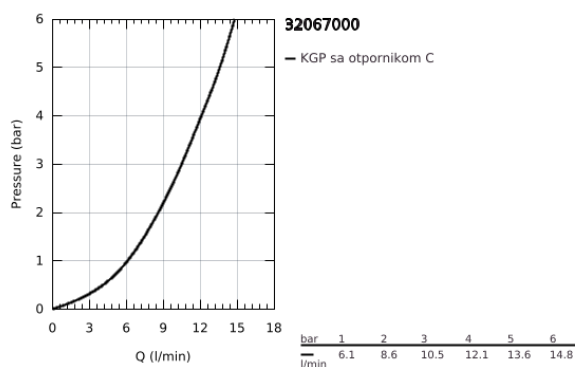

32 067 000 MINTA JEDNORUČNA BATERIJA ZA SUDOPERU

PRODUCT DESCRIPTION

- Colour: chrome
- U-izlivna cev
- instalacija na 1 otvor
- GROHE LongLife premaz
- GROHE SilkMove 46 mm keramički mešač
- Pull-Out spout for greater flexibility
- podesiv limitator protoka vode
- cevasta izlivna cev, područje rotacije 360°
- integrisani nepovratni ventili
- zaštićeno protiv povrata vode
- fleksibilna spojna creva
- brzi instalacijski sistem
- maximum flow rate (at 3 bar): 10.5 l/min
- min. preporučeni pritisak 1.0 bar