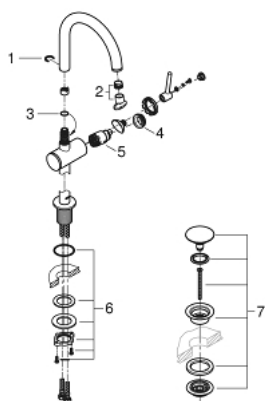

## 32 042 003 ATRIO JEDNORUČNA BATERIJA ZA LAVABO 1/2" L-VELIČINA

### PRODUCT DESCRIPTION

- Colour: chrome
- instalacija na 1 otvor
- GROHE SilkMove keramički mešač 28 mm
- sa limitatorom temperature
- GROHE LongLife premaz
- GROHE EcoJoy 5.7 l/min laminar mousseur
- rotaciona cevasta izlivna cev s perlatorom
- limitator
- Push-Open odlivni set 1 1/4"
- fleksibilna spojna creva

### SPARE PARTS, април 2017 – now

- 1: Sigurnosni prsten (Spare part-nr. 4826600M)
- 2: Regulator mlaza vode (Spare part-nr. 48408000)
- 3: O-prsten (Spare part-nr. 0128500M)
- 4: Prsten armature (Spare part-nr. 07419000)
- 5: Mešač (Spare part-nr. 46963000)
- 6: Sklop za učvršćivanje držača (Spare part-nr. 48384000)
- 7: Set za odliv otpadne vode (Spare part-nr. 65807000)