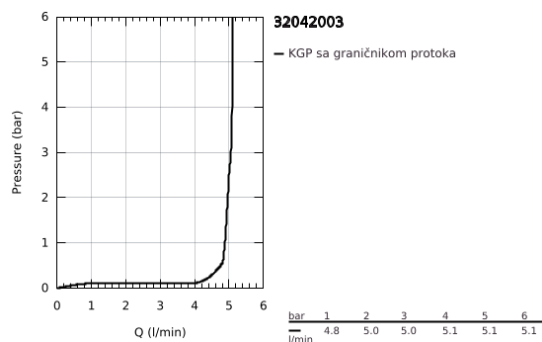

## 32 042 003 ATRIO JEDNORUČNA BATERIJA ZA LAVABO 1/2" L-VELIČINA

### PRODUCT DESCRIPTION

- Colour: chrome
- instalacija na 1 otvor
- GROHE SilkMove keramički mešač 28 mm
- sa limitatorom temperature
- GROHE LongLife premaz
- GROHE EcoJoy 5.7 l/min laminar mousseur
- rotaciona cevasta izlivna cev s perlatorom
- limitator
- Push-Open odlivni set 1 1/4"
- fleksibilna spojna creva