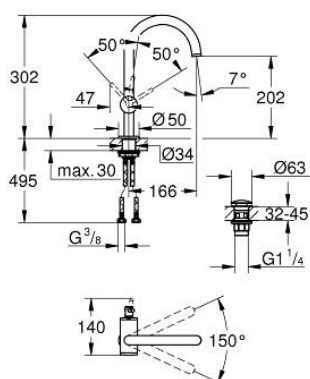

32 042 003 ATRIO JEDNORUČNA BATERIJA ZA LAVABO 1/2" L-VELIČINA

PRODUCT DESCRIPTION

- Colour: chrome
- instalacija na 1 otvor
- GROHE SilkMove keramički mešač 28 mm
- sa limitatorom temperature
- GROHE LongLife premaz
- 5.7 l/min laminar mousseur
- rotaciona cevasta izlivna cev s perlatorom
- limitator
- Push-Open odlivni set 1 1/4"
- fleksibilna spojna creva

32 042 003 ATRIO JEDNORUČNA BATERIJA ZA LAVABO 1/2" L-VELIČINA

SPARE PARTS, април 2017 – now

- 1: Sigurnosni prsten (Spare part-nr. 4826600M)
- 2: Regulator mlaza vode (Spare part-nr. 48408000)
- 3: O-prsten (Spare part-nr. 0128500M)
- 4: Prsten armature (Spare part-nr. 07419000)
- 5: Mešač (Spare part-nr. 46963000)
- 6: Sklop za učvršćivanje držača (Spare part-nr. 48384000)
- 7: Set za odliv otpadne vode (Spare part-nr. 65807000)