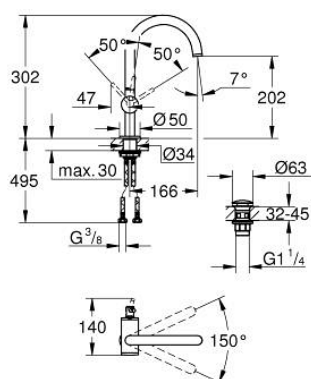

## 32 042 003 ATRIO JEDNORUČNA BATERIJA ZA LAVABO 1/2" L-VELIČINA

### PRODUCT DESCRIPTION

- Colour: chrome
- instalacija na 1 otvor
- GROHE SilkMove keramički mešač 28 mm
- sa limitatorom temperature
- GROHE LongLife premaz
- GROHE EcoJoy 5.7 l/min laminar mousseur
- rotaciona cevasta izlivna cev s perlatorom
- limitator
- Push-Open odlivni set 1 1/4"
- fleksibilna spojna creva

### SPARE PARTS, април 2017 – now

- 1: Sigurnosni prsten (Spare part-nr. 4826600M)
- 2: Regulator mlaza vode (Spare part-nr. 48408000)
- 3: O-prsten (Spare part-nr. 0128500M)
- 4: Prsten armature (Spare part-nr. 07419000)
- 5: Mešač (Spare part-nr. 46963000)
- 6: Sklop za učvršćivanje držača (Spare part-nr. 48384000)
- 7: Set za odliv otpadne vode (Spare part-nr. 65807000)