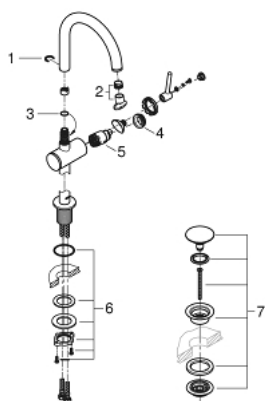

32 042 003 ATRIO JEDNORUČNA BATERIJA ZA LAVABO 1/2" L-VELIČINA

SPARE PARTS, април 2017 – now

- 1: Sigurnosni prsten (Spare part-nr. 4826600M)
- 2: Regulator mlaza vode (Spare part-nr. 48408000)
- 3: O-prsten (Spare part-nr. 0128500M)
- 4: Prsten armature (Spare part-nr. 07419000)
- 5: Mešač (Spare part-nr. 46963000)
- 6: Sklop za učvršćivanje držača (Spare part-nr. 48384000)
- 7: Set za odliv otpadne vode (Spare part-nr. 65807000)