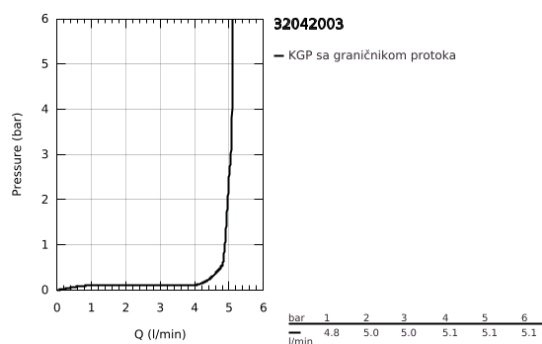

32 042 003 ATRIO JEDNORUČNA BATERIJA ZA LAVABO 1/2" L-VELIČINA

PRODUCT DESCRIPTION

- Colour: chrome
- instalacija na 1 otvor
- GROHE SilkMove keramički mešač 28 mm
- sa limitatorom temperature
- GROHE LongLife premaz
- 5.7 l/min laminar mousseur
- rotaciona cevasta izlivna cev s perlatorom
- limitator
- Push-Open odlivni set 1 1/4"
- fleksibilna spojna creva

32 042 003 ATRIO JEDNORUČNA BATERIJA ZA LAVABO 1/2" L-VELIČINA

SPARE PARTS, април 2017 – now

- 1: Sigurnosni prsten (Spare part-nr. 4826600M)
- 2: Regulator mlaza vode (Spare part-nr. 48408000)
- 3: O-prsten (Spare part-nr. 0128500M)
- 4: Prsten armature (Spare part-nr. 07419000)
- 5: Mešač (Spare part-nr. 46963000)
- 6: Sklop za učvršćivanje držača (Spare part-nr. 48384000)
- 7: Set za odliv otpadne vode (Spare part-nr. 65807000)