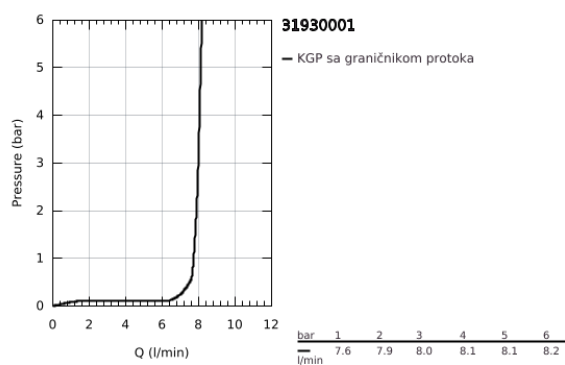

31 930 001 COSTA L BATERIJA ZA SUDOPERU SA JEDNOM RUPOM, 1/2"

PRODUCT DESCRIPTION

- Colour: chrome
- za bojler niskog pritiska
- metalne ručice
- toplotno-izolovano
- GROHE LongLife premaz
- GROHE Long-Life glava
- regulator protoka
- cevasta izlivna cev, područje rotacije 360°
- prsten za lanac
- bakarne cevi
- maximum flow rate (at 3 bar): 8.4 l/min

31 930 001 COSTA L BATERIJA ZA SUDOPERU SA JEDNOM RUPOM, 1/2"

SPARE PARTS, јун 2008 – now

- 1: Ručica tuša (Spare part-nr. 45994000)
- 1.1: Umetak za brzo spajanje (Spare part-nr. 0538600M)
- 2: Glava 1/2" (Spare part-nr. 07146000)
- 2.1: O-prsten Ø6 x Ø2 (Spare part-nr. 0128300M)
- 2.2: O-prsten Ø18,2 x Ø1,7 (Spare part-nr. 0392400M)
- 2.3: Dichtung (Spare part-nr. 0529100M)
- 3: Visoki U-odvod (Spare part-nr. 13227000)
- 3.1: Regulator mlaza (Spare part-nr. 08599000)
- 3.2: O-prsten Ø12 x Ø2 (Spare part-nr. 0128000M)
- 4: Rozeta (Spare part-nr. 48005000)
- 5: Pribor za učvršćivanje (Spare part-nr. 46249000)
- 6: Kompresioni navoj, 3/8 x Ø8,5 (Spare part-nr. 1293800M)
- 7: Limitator protoka (Spare part-nr. 45303000)
- 8: Navoj za Costa/Avina proizvode (Spare part-nr. 48013000)*