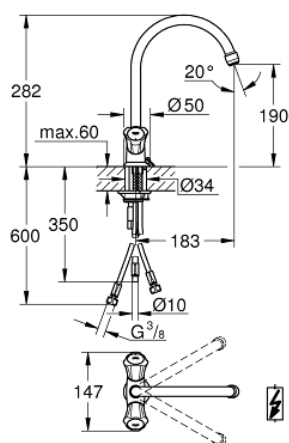

31 930 001 COSTA L BATERIJA ZA SUDOPERU SA JEDNOM RUPOM, 1/2"

PRODUCT DESCRIPTION

- Colour: chrome
- za bojler niskog pritiska
- metalne ručice
- toplotno-izolovano
- GROHE LongLife premaz
- GROHE Long-Life glava
- regulator protoka
- cevasta izlivna cev, područje rotacije 360°
- prsten za lanac
- bakarne cevi
- maximum flow rate (at 3 bar): 8.4 l/min

31 930 001 COSTA L BATERIJA ZA SUDOPERU SA JEDNOM RUPOM, 1/2"

SPARE PARTS, јун 2008 – now

- 1: Ručica tuša (Spare part-nr. 45994000)
- 1.1: Umetak za brzo spajanje (Spare part-nr. 0538600M)
- 2: Glava 1/2" (Spare part-nr. 07146000)
- 2.1: O-prsten Ø6 x Ø2 (Spare part-nr. 0128300M)
- 2.2: O-prsten Ø18,2 x Ø1,7 (Spare part-nr. 0392400M)
- 2.3: Dichtung (Spare part-nr. 0529100M)
- 3: Visoki U-odvod (Spare part-nr. 13227000)
- 3.1: Regulator mlaza (Spare part-nr. 08599000)
- 3.2: O-prsten Ø12 x Ø2 (Spare part-nr. 0128000M)
- 4: Rozeta (Spare part-nr. 48005000)
- 5: Pribor za učvršćivanje (Spare part-nr. 46249000)
- 6: Kompresioni navoj, 3/8 x Ø8,5 (Spare part-nr. 1293800M)
- 7: Limitator protoka (Spare part-nr. 45303000)
- 8: Navoj za Costa/Avina proizvode (Spare part-nr. 48013000)*