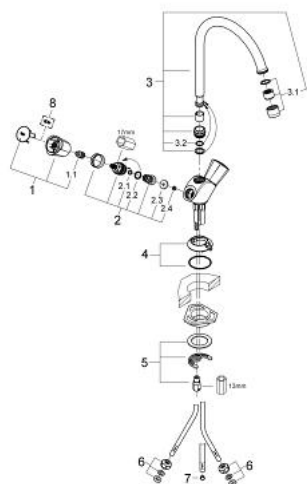

31 930 001 COSTA L BATERIJA ZA SUDOPERU SA JEDNOM RUPOM, 1/2"

PRODUCT DESCRIPTION

- Colour: chrome
- za bojler niskog pritiska
- metalne ručice
- toplotno-izolovano
- GROHE LongLife premaz
- GROHE Long-Life glava
- regulator protoka
- cevasta izlivna cev, područje rotacije 360°
- prsten za lanac
- bakarne cevi
- maximum flow rate (at 3 bar): 8.4 l/min

31 930 001 COSTA L BATERIJA ZA SUDOPERU SA JEDNOM RUPOM, 1/2"

SPARE PARTS, јун 2008 – now

- 1: Ručica tuša (Spare part-nr. 45994000)
- 1.1: Umetak za brzo spajanje (Spare part-nr. 0538600M)
- 2: Glava 1/2" (Spare part-nr. 07146000)
- 2.1: O-prsten Ø6 x Ø2 (Spare part-nr. 0128300M)
- 2.2: O-prsten Ø18,2 x Ø1,7 (Spare part-nr. 0392400M)
- 2.3: Dichtung (Spare part-nr. 0529100M)
- 3: Visoki U-odvod (Spare part-nr. 13227000)
- 3.1: Regulator mlaza (Spare part-nr. 08599000)
- 3.2: O-prsten Ø12 x Ø2 (Spare part-nr. 0128000M)
- 4: Rozeta (Spare part-nr. 48005000)
- 5: Pribor za učvršćivanje (Spare part-nr. 46249000)
- 6: Kompresioni navoj, 3/8 x Ø8,5 (Spare part-nr. 1293800M)
- 7: Limitator protoka (Spare part-nr. 45303000)
- 8: Navoj za Costa/Avina proizvode (Spare part-nr. 48013000)*