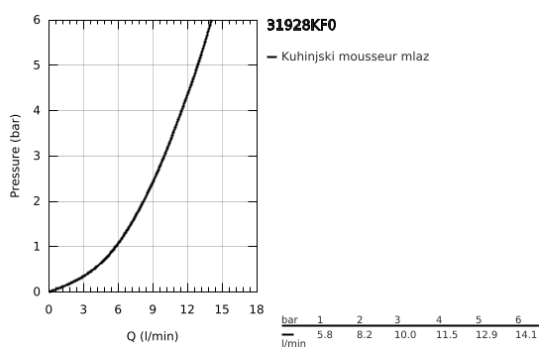

31 928 KF0 ESSENCE SMARTCONTROL SINK MIXER WITH SMARTCONTROL

PRODUCT DESCRIPTION

- Colour: phantom black
- instalacija na 1 otvor
- Pull-Out spout for greater flexibility
- MagneticDocking guarantees easy retraction and smooth docking of the spray head back to the starting position
- laminar spray
- material: metal
- GROHE SmartControl - push for ON-OFF, turn for volume adjustment from minimum to full flow
- temperature adjustment by turning of mixing valve on body
- cevasta izlivna cev
- područje rotacije 140°
- zaštićeno protiv povrata vode
- fleksibilna spojna creva
-
- izolisani unutarnji tokovi vode - ne sadrži nikal i olovo
- maximum flow rate (at 3 bar): 10 l/min
- professional edition
- min. preporučeni pritisak 1.0 bar

31 928 KF0 ESSENCE SMARTCONTROL SINK MIXER WITH SMARTCONTROL

SPARE PARTS, март 2022 – јун 2022

- 1: pull out spray (Spare part-nr. 48487KF0)
- 1.1: Filter za nečistoću (Spare part-nr. 0676800M)
- 1.2: Nepovratni ventil (Spare part-nr. 08565000)
- 1.3: Flow control set (Spare part-nr. 48470000)
- 2: Shower hose (Spare part-nr. 48488000)
- 3: Sklop za učvršćivanje držača (Spare part-nr. 48384000)
- 4: Potporna ploča (Spare part-nr. 05334000)
- 5: Nepovratni ventil (Spare part-nr. 45881000)
- 6: Filter za nečistoću (Spare part-nr. 0676800M)