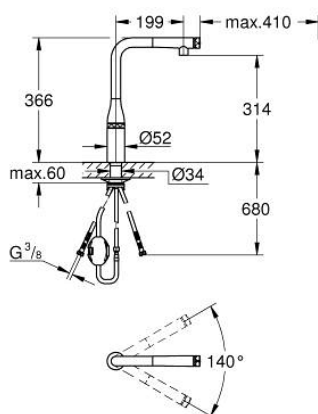

31 928 KF0 ESSENCE SMARTCONTROL SINK MIXER WITH SMARTCONTROL

PRODUCT DESCRIPTION

- Colour: phantom black
- instalacija na 1 otvor
- Pull-Out spout for greater flexibility
- MagneticDocking guarantees easy retraction and smooth docking of the spray head back to the starting position
- laminar spray
- material: metal
- GROHE SmartControl - push for ON-OFF, turn for volume adjustment from minimum to full flow
- temperature adjustment by turning of mixing valve on body
- cevasta izlivna cev
- područje rotacije 140°
- zaštićeno protiv povrata vode
- fleksibilna spojna creva
-
- izolisani unutarnji tokovi vode - ne sadrži nikal i olovo
- maximum flow rate (at 3 bar): 10 l/min
- professional edition
- min. preporučeni pritisak 1.0 bar

31 928 KF0 ESSENCE SMARTCONTROL SINK MIXER WITH SMARTCONTROL

SPARE PARTS, март 2022 – јун 2022

- 1: pull out spray (Spare part-nr. 48487KF0)
- 1.1: Filter za nečistoću (Spare part-nr. 0676800M)
- 1.2: Nepovratni ventil (Spare part-nr. 08565000)
- 1.3: Flow control set (Spare part-nr. 48470000)
- 2: Shower hose (Spare part-nr. 48488000)
- 3: Sklop za učvršćivanje držača (Spare part-nr. 48384000)
- 4: Potporna ploča (Spare part-nr. 05334000)
- 5: Nepovratni ventil (Spare part-nr. 45881000)
- 6: Filter za nečistoću (Spare part-nr. 0676800M)