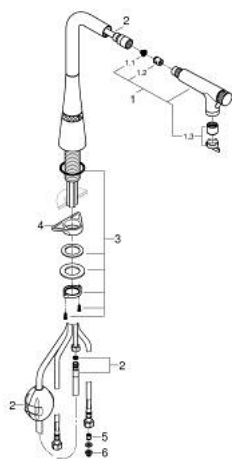

31 886 DC0 ZEDRA SMARTCONTROL SINK MIXER WITH SMARTCONTROL

PRODUCT DESCRIPTION

- Colour: supersteel
- instalacija na 1 otvor
- GROHE LongLife premaz
- Dual Spray - switch between laminar spray and SpeedClean shower jet using diverter
- metal spray
- Pull-Out spout for greater flexibility
- MagneticDocking guarantees easy retraction and smooth docking of the spray head back to the starting position
- GROHE SmartControl - push for ON-OFF, turn for volume adjustment from minimum to full flow
- temperature adjustment by turning of mixing valve on body
- cevasta izlivna cev
- područje rotacije 140°
- zaštićeno protiv povrata vode
- fleksibilna spojna creva
-
- izolisani unutarnji tokovi vode - ne sadrži nikal i olovo
- maximum flow rate (at 3 bar): 10 l/min

31 886 DC0 ZEDRA SMARTCONTROL SINK MIXER WITH SMARTCONTROL

SPARE PARTS, јул 2021 – now

- 1: Mlaznica na izvlačenje (Spare part-nr. 48600DC0)
- 1.1: Filter za nečistoću (Spare part-nr. 0676800M)
- 1.2: Nepovratni ventil (Spare part-nr. 08565000)
- 1.3: Regulator mlaza (Spare part-nr. 48275000)
- 2: Shower hose (Spare part-nr. 48488000)
- 3: Sklop za učvršćivanje držača (Spare part-nr. 48384000)
- 4: Potporna ploča (Spare part-nr. 05334000)
- 5: Nepovratni ventil (Spare part-nr. 45881000)
- 6: Filter za nečistoću (Spare part-nr. 0676800M)