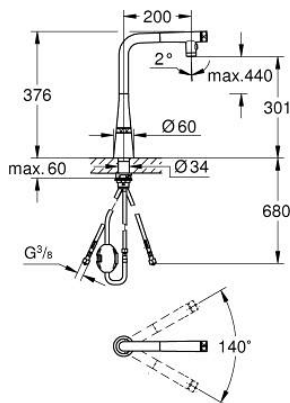

31 886 DC0 ZEDRA SMARTCONTROL SINK MIXER WITH SMARTCONTROL

PRODUCT DESCRIPTION

- Colour: supersteel
- instalacija na 1 otvor
- GROHE LongLife premaz
- Dual Spray - switch between laminar spray and SpeedClean shower jet using diverter
- metal spray
- Pull-Out spout for greater flexibility
- MagneticDocking guarantees easy retraction and smooth docking of the spray head back to the starting position
- GROHE SmartControl - push for ON-OFF, turn for volume adjustment from minimum to full flow
- temperature adjustment by turning of mixing valve on body
- cevasta izlivna cev
- područje rotacije 140°
- zaštićeno protiv povrata vode
- fleksibilna spojna creva
-
- izolisani unutarnji tokovi vode - ne sadrži nikal i olovo
- maximum flow rate (at 3 bar): 10 l/min

31 886 DC0 ZEDRA SMARTCONTROL SINK MIXER WITH SMARTCONTROL

SPARE PARTS, јул 2021 – now

- 1: Mlaznica na izvlačenje (Spare part-nr. 48600DC0)
- 1.1: Filter za nečistoću (Spare part-nr. 0676800M)
- 1.2: Nepovratni ventil (Spare part-nr. 08565000)
- 1.3: Regulator mlaza (Spare part-nr. 48275000)
- 2: Shower hose (Spare part-nr. 48488000)
- 3: Sklop za učvršćivanje držača (Spare part-nr. 48384000)
- 4: Potporna ploča (Spare part-nr. 05334000)
- 5: Nepovratni ventil (Spare part-nr. 45881000)
- 6: Filter za nečistoću (Spare part-nr. 0676800M)