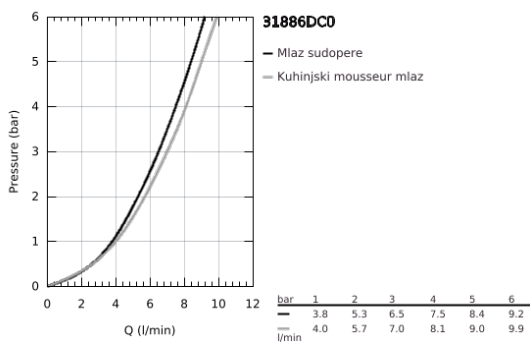

31 886 DC0 ZEDRA SMARTCONTROL SINK MIXER WITH SMARTCONTROL

PRODUCT DESCRIPTION

- Colour: supersteel
- instalacija na 1 otvor
- GROHE LongLife premaz
- Dual Spray - switch between laminar spray and SpeedClean shower jet using diverter
- metal spray
- Pull-Out spout for greater flexibility
- MagneticDocking guarantees easy retraction and smooth docking of the spray head back to the starting position
- GROHE SmartControl - push for ON-OFF, turn for volume adjustment from minimum to full flow
- temperature adjustment by turning of mixing valve on body
- cevasta izlivna cev
- područje rotacije 140°
- zaštićeno protiv povrata vode
- fleksibilna spojna creva
-
- izolisani unutarnji tokovi vode - ne sadrži nikal i olovo
- maximum flow rate (at 3 bar): 10 l/min

31 886 DC0 ZEDRA SMARTCONTROL SINK MIXER WITH SMARTCONTROL

SPARE PARTS, јул 2021 – now

- 1: Mlaznica na izvlačenje (Spare part-nr. 48600DC0)
- 1.1: Filter za nečistoću (Spare part-nr. 0676800M)
- 1.2: Nepovratni ventil (Spare part-nr. 08565000)
- 1.3: Regulator mlaza (Spare part-nr. 48275000)
- 2: Shower hose (Spare part-nr. 48488000)
- 3: Sklop za učvršćivanje držača (Spare part-nr. 48384000)
- 4: Potporna ploča (Spare part-nr. 05334000)
- 5: Nepovratni ventil (Spare part-nr. 45881000)
- 6: Filter za nečistoću (Spare part-nr. 0676800M)