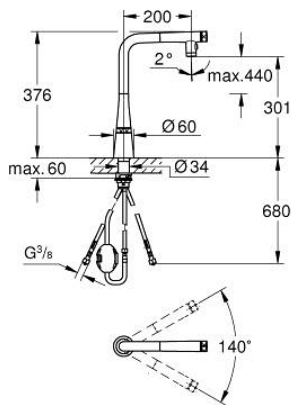

### PRODUCT DESCRIPTION

- Colour: chrome
- instalacija na 1 otvor
- GROHE LongLife premaz
- Dual Spray - switch between laminar spray and SpeedClean shower jet using diverter
- metal spray
- Pull-Out spout for greater flexibility
- MagneticDocking guarantees easy retraction and smooth docking of the spray head back to the starting position
- GROHE SmartControl - push for ON-OFF, turn for volume adjustment from minimum to full flow
- temperature adjustment by turning of mixing valve on body
- cevasta izlivna cev
- područje rotacije 140°
- zaštićeno protiv povrata vode
- fleksibilna spojna creva
- 
- izolisani unutarnji tokovi vode - ne sadrži nikal i olovo
- maximum flow rate (at 3 bar): 10 l/min

### SPARE PARTS, јул 2021 – now

- 1: Mlaznica na izvlačenje (Spare part-nr. 48600000)
- 1.1: Filter za nečistoću (Spare part-nr. 0676800M)
- 1.2: Nepovratni ventil (Spare part-nr. 08565000)
- 1.3: Regulator mlaza (Spare part-nr. 48275000)
- 2: Shower hose (Spare part-nr. 48488000)
- 3: Sklop za učvršćivanje držača (Spare part-nr. 48384000)
- 4: Potporna ploča (Spare part-nr. 05334000)
- 5: Nepovratni ventil (Spare part-nr. 45881000)
- 6: Filter za nečistoću (Spare part-nr. 0676800M)