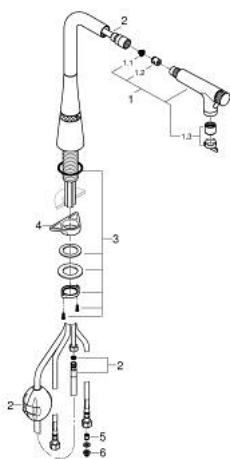

### PRODUCT DESCRIPTION

- Colour: chrome
- instalacija na 1 otvor
- GROHE LongLife premaz
- Dual Spray - switch between laminar spray and SpeedClean shower jet using diverter
- metal spray
- Pull-Out spout for greater flexibility
- MagneticDocking guarantees easy retraction and smooth docking of the spray head back to the starting position
- GROHE SmartControl - push for ON-OFF, turn for volume adjustment from minimum to full flow
- temperature adjustment by turning of mixing valve on body
- cevasta izlivna cev
- područje rotacije 140°
- zaštićeno protiv povrata vode
- fleksibilna spojna creva
- 
- izolisani unutarnji tokovi vode - ne sadrži nikal i olovo
- maximum flow rate (at 3 bar): 10 l/min

### SPARE PARTS, јул 2021 – now

- 1: Mlaznica na izvlačenje (Spare part-nr. 48600000)
- 1.1: Filter za nečistoću (Spare part-nr. 0676800M)
- 1.2: Nepovratni ventil (Spare part-nr. 08565000)
- 1.3: Regulator mlaza (Spare part-nr. 48275000)
- 2: Shower hose (Spare part-nr. 48488000)
- 3: Sklop za učvršćivanje držača (Spare part-nr. 48384000)
- 4: Potporna ploča (Spare part-nr. 05334000)
- 5: Nepovratni ventil (Spare part-nr. 45881000)
- 6: Filter za nečistoću (Spare part-nr. 0676800M)