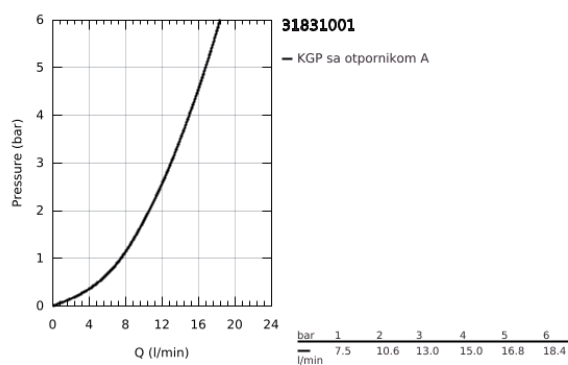

31 831 001 COSTA L BATERIJA ZA SUDOPERU SA JEDNOM RUPOM, 1/2"

PRODUCT DESCRIPTION

- Colour: chrome
- metalne ručice
- toplotno-izolovano
- GROHE LongLife premaz
- GROHE Long-Life glava
- perlator
- cevasta izlivna cev, područje rotacije 360°
- fleksibilna spojna creva
- maximum flow rate (at 3 bar): 13 l/min

31 831 001 COSTA L BATERIJA ZA SUDOPERU SA JEDNOM RUPOM, 1/2"

SPARE PARTS, септембар 2016 – now

- 1: Ručica tuša (Spare part-nr. 45994000)
 - 1.1: Umetak za brzo spajanje (Spare part-nr. 0538600M)
 - 2: Glava 1/2" (Spare part-nr. 07146000)
 - 2.1: O-prsten Ø6 x Ø2 (Spare part-nr. 0128300M)
 - 2.2: O-prsten Ø18,2 x Ø1,7 (Spare part-nr. 0392400M)
 - 2.3: Dichtung (Spare part-nr. 0529100M)
 - 3: Izlivna cev (Spare part-nr. 13213000)
 - 3.1: Perlator (Spare part-nr. 13928000)
 - 3.2: O-prsten Ø12 x Ø2 (Spare part-nr. 0128000M)
 - 4: Rozeta (Spare part-nr. 45996000)
 - 5: Pribor za učvršćivanje (Spare part-nr. 46249000)
 - 6: Crevo za povezivanje (Spare part-nr. 46255000)
 - 7: Navoj za Costa/Avina proizvode (Spare part-nr. 48013000)*
 - 8: Instalacioni ključ (Spare part-nr. 19017000)*
- * Optional accessories