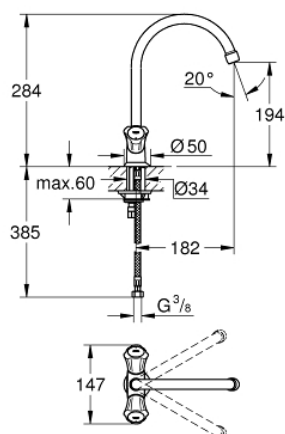

31 831 001 COSTA L BATERIJA ZA SUDOPERU SA JEDNOM RUPOM, 1/2"

PRODUCT DESCRIPTION

- Colour: chrome
- metalne ručice
- toplotno-izolovano
- GROHE LongLife premaz
- GROHE Long-Life glava
- perlator
- cevasta izlivna cev, područje rotacije 360°
- fleksibilna spojna creva
- maximum flow rate (at 3 bar): 13 l/min

31 831 001 COSTA L BATERIJA ZA SUDOPERU SA JEDNOM RUPOM, 1/2"

SPARE PARTS, септембар 2016 – now

- 1: Ručica tuša (Spare part-nr. 45994000)
 - 1.1: Umetak za brzo spajanje (Spare part-nr. 0538600M)
 - 2: Glava 1/2" (Spare part-nr. 07146000)
 - 2.1: O-prsten Ø6 x Ø2 (Spare part-nr. 0128300M)
 - 2.2: O-prsten Ø18,2 x Ø1,7 (Spare part-nr. 0392400M)
 - 2.3: Dichtung (Spare part-nr. 0529100M)
 - 3: Izlivna cev (Spare part-nr. 13213000)
 - 3.1: Perlator (Spare part-nr. 13928000)
 - 3.2: O-prsten Ø12 x Ø2 (Spare part-nr. 0128000M)
 - 4: Rozeta (Spare part-nr. 45996000)
 - 5: Pribor za učvršćivanje (Spare part-nr. 46249000)
 - 6: Crevo za povezivanje (Spare part-nr. 46255000)
 - 7: Navoj za Costa/Avina proizvode (Spare part-nr. 48013000)*
 - 8: Instalacioni ključ (Spare part-nr. 19017000)*
- * Optional accessories