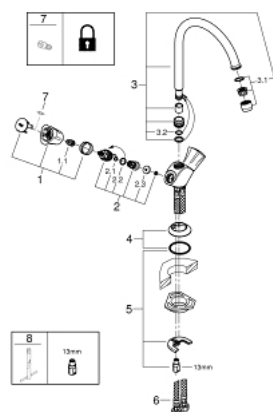

31 831 001 COSTA L BATERIJA ZA SUDOPERU SA JEDNOM RUPOM, 1/2"

PRODUCT DESCRIPTION

- Colour: chrome
- metalne ručice
- toplotno-izolovano
- GROHE LongLife premaz
- GROHE Long-Life glava
- perlator
- cevasta izlivna cev, područje rotacije 360°
- fleksibilna spojna creva
- maximum flow rate (at 3 bar): 13 l/min

31 831 001 COSTA L BATERIJA ZA SUDOPERU SA JEDNOM RUPOM, 1/2"

SPARE PARTS, септембар 2016 – now

- 1: Ručica tuša (Spare part-nr. 45994000)
 - 1.1: Umetak za brzo spajanje (Spare part-nr. 0538600M)
 - 2: Glava 1/2" (Spare part-nr. 07146000)
 - 2.1: O-prsten Ø6 x Ø2 (Spare part-nr. 0128300M)
 - 2.2: O-prsten Ø18,2 x Ø1,7 (Spare part-nr. 0392400M)
 - 2.3: Dichtung (Spare part-nr. 0529100M)
 - 3: Izlivna cev (Spare part-nr. 13213000)
 - 3.1: Perlator (Spare part-nr. 13928000)
 - 3.2: O-prsten Ø12 x Ø2 (Spare part-nr. 0128000M)
 - 4: Rozeta (Spare part-nr. 45996000)
 - 5: Pribor za učvršćivanje (Spare part-nr. 46249000)
 - 6: Crevo za povezivanje (Spare part-nr. 46255000)
 - 7: Navoj za Costa/Avina proizvode (Spare part-nr. 48013000)*
 - 8: Instalacioni ključ (Spare part-nr. 19017000)*
- * Optional accessories