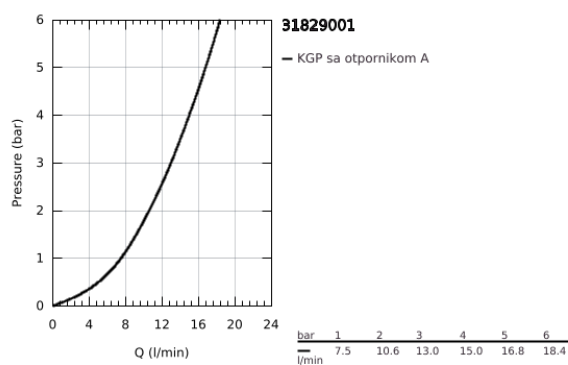

## 31 829 001 COSTA L BATERIJA ZA SUDOPERU SA JEDNOM RUPOM, 1/2"

### PRODUCT DESCRIPTION

- Colour: chrome
- metalne ručice
- toplotno-izolovano
- može se pričvrstiti vijcima
- GROHE Long-Life glava
- perlator
- cevasta izlivna cev, područje rotacije 360°
- fleksibilna spojna creva
- maximum flow rate (at 3 bar): 13 l/min
- NF odobrenje