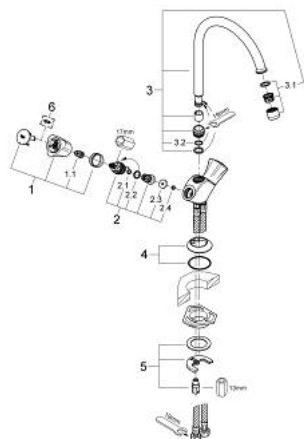

## 31 829 001 COSTA L BATERIJA ZA SUDOPERU SA JEDNOM RUPOM, 1/2"

### PRODUCT DESCRIPTION

- Colour: chrome
- metalne ručice
- toplotno-izolovano
- može se pričvrstiti vijcima
- GROHE Long-Life glava
- perlator
- cevasta izlivna cev, područje rotacije 360°
- fleksibilna spojna creva
- maximum flow rate (at 3 bar): 13 l/min
- NF odobrenje

### SPARE PARTS, август 2011 – now

- 1: Ručica tuša (Spare part-nr. 45994000)
- 1.1: Umetak za brzo spajanje (Spare part-nr. 0538600M)
- 2: Glava 1/2" (Spare part-nr. 07146000)
- 2.1: O-prsten Ø6 x Ø2 (Spare part-nr. 0128300M)
- 2.2: O-prsten Ø18,2 x Ø1,7 (Spare part-nr. 0392400M)
- 2.3: Dichtung (Spare part-nr. 0529100M)
- 3: Izlivna cev (Spare part-nr. 13213000)
- 3.1: Perlator (Spare part-nr. 13928000)
- 3.2: O-prsten Ø12 x Ø2 (Spare part-nr. 0128000M)
- 4: Rozeta (Spare part-nr. 45996000)
- 5: Pribor za učvršćivanje (Spare part-nr. 46249000)
- 6: Navoj za Costa/Avina proizvode (Spare part-nr. 48013000)\*