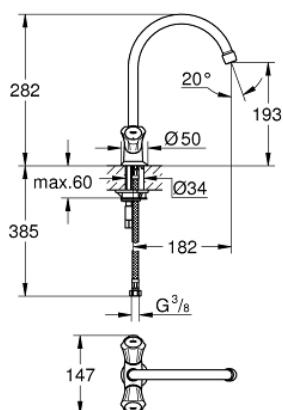

## 31 829 001 COSTA L BATERIJA ZA SUDOPERU SA JEDNOM RUPOM, 1/2"

### PRODUCT DESCRIPTION

- Colour: chrome
- metalne ručice
- toplotno-izolovano
- može se pričvrstiti vijcima
- GROHE Long-Life glava
- perlator
- cevasta izlivna cev, područje rotacije 360°
- fleksibilna spojna creva
- maximum flow rate (at 3 bar): 13 l/min
- NF odobrenje

### SPARE PARTS, август 2011 – now

- 1: Ručica tuša (Spare part-nr. 45994000)
- 1.1: Umetak za brzo spajanje (Spare part-nr. 0538600M)
- 2: Glava 1/2" (Spare part-nr. 07146000)
- 2.1: O-prsten Ø6 x Ø2 (Spare part-nr. 0128300M)
- 2.2: O-prsten Ø18,2 x Ø1,7 (Spare part-nr. 0392400M)
- 2.3: Dichtung (Spare part-nr. 0529100M)
- 3: Izlivna cev (Spare part-nr. 13213000)
- 3.1: Perlator (Spare part-nr. 13928000)
- 3.2: O-prsten Ø12 x Ø2 (Spare part-nr. 0128000M)
- 4: Rozeta (Spare part-nr. 45996000)
- 5: Pribor za učvršćivanje (Spare part-nr. 46249000)
- 6: Navoj za Costa/Avina proizvode (Spare part-nr. 48013000)\*