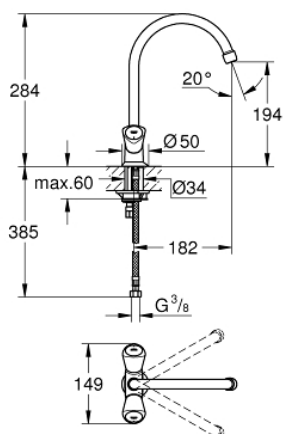

31 819 001 COSTA S BATERIJA ZA SUDOPERU SA JEDNOM RUPOM, 1/2"

PRODUCT DESCRIPTION

- Colour: chrome
- metalne ručice
- toplotno-izolovano
- može se pričvrstiti vijcima
- GROHE LongLife premaz
- Carbodur glava
- perlator
- cevasta izlivna cev, područje rotacije 360°
- fleksibilna spojna creva
- maximum flow rate (at 3 bar): 13 l/min

31 819 001 COSTA S BATERIJA ZA SUDOPERU SA JEDNOM RUPOM, 1/2"

SPARE PARTS, септембар 2016 – now

- 1: Ručica tuša (Spare part-nr. 45995000)
- 1.1: Umetak za brzo spajanje (Spare part-nr. 0538600M)
- 2: Keramička glava 1/2" (Spare part-nr. 45346000)
- 2.1: O-prsten Ø18,2 x Ø1,7 (Spare part-nr. 0392400M)
- 3: Izlivna cev (Spare part-nr. 13213000)
- 3.1: Perlator (Spare part-nr. 13928000)
- 3.2: O-prsten Ø12 x Ø2 (Spare part-nr. 0128000M)
- 4: Rozeta (Spare part-nr. 45996000)
- 5: Pribor za učvršćivanje (Spare part-nr. 46249000)
- 6: Crevo za povezivanje (Spare part-nr. 46255000)
- 7: Navoj za Costa/Avina proizvode (Spare part-nr. 48013000)*
- 8: Instalacioni ključ (Spare part-nr. 19017000)*