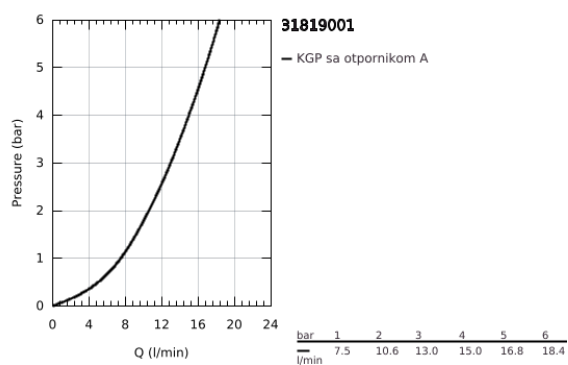

31 819 001 COSTA S BATERIJA ZA SUDOPERU SA JEDNOM RUPOM, 1/2"

PRODUCT DESCRIPTION

- Colour: chrome
- metalne ručice
- toplotno-izolovano
- može se pričvrstiti vijcima
- GROHE LongLife premaz
- Carbodur glava
- perlator
- cevasta izlivna cev, područje rotacije 360°
- fleksibilna spojna creva
- maximum flow rate (at 3 bar): 13 l/min

31 819 001 COSTA S BATERIJA ZA SUDOPERU SA JEDNOM RUPOM, 1/2"

SPARE PARTS, септембар 2016 – now

- 1: Ručica tuša (Spare part-nr. 45995000)
- 1.1: Umetak za brzo spajanje (Spare part-nr. 0538600M)
- 2: Keramička glava 1/2" (Spare part-nr. 45346000)
- 2.1: O-prsten Ø18,2 x Ø1,7 (Spare part-nr. 0392400M)
- 3: Izlivna cev (Spare part-nr. 13213000)
- 3.1: Perlator (Spare part-nr. 13928000)
- 3.2: O-prsten Ø12 x Ø2 (Spare part-nr. 0128000M)
- 4: Rozeta (Spare part-nr. 45996000)
- 5: Pribor za učvršćivanje (Spare part-nr. 46249000)
- 6: Crevo za povezivanje (Spare part-nr. 46255000)
- 7: Navoj za Costa/Avina proizvode (Spare part-nr. 48013000)*
- 8: Instalacioni ključ (Spare part-nr. 19017000)*