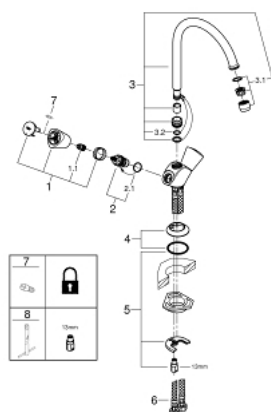

31 819 001 COSTA S BATERIJA ZA SUDOPERU SA JEDNOM RUPOM, 1/2"

PRODUCT DESCRIPTION

- Colour: chrome
- metalne ručice
- toplotno-izolovano
- može se pričvrstiti vijcima
- GROHE LongLife premaz
- Carbodur glava
- perlator
- cevasta izlivna cev, područje rotacije 360°
- fleksibilna spojna creva
- maximum flow rate (at 3 bar): 13 l/min

31 819 001 COSTA S BATERIJA ZA SUDOPERU SA JEDNOM RUPOM, 1/2"

SPARE PARTS, септембар 2016 – now

- 1: Ručica tuša (Spare part-nr. 45995000)
- 1.1: Umetak za brzo spajanje (Spare part-nr. 0538600M)
- 2: Keramička glava 1/2" (Spare part-nr. 45346000)
- 2.1: O-prsten Ø18,2 x Ø1,7 (Spare part-nr. 0392400M)
- 3: Izlivna cev (Spare part-nr. 13213000)
- 3.1: Perlator (Spare part-nr. 13928000)
- 3.2: O-prsten Ø12 x Ø2 (Spare part-nr. 0128000M)
- 4: Rozeta (Spare part-nr. 45996000)
- 5: Pribor za učvršćivanje (Spare part-nr. 46249000)
- 6: Crevo za povezivanje (Spare part-nr. 46255000)
- 7: Navoj za Costa/Avina proizvode (Spare part-nr. 48013000)*
- 8: Instalacioni ključ (Spare part-nr. 19017000)*