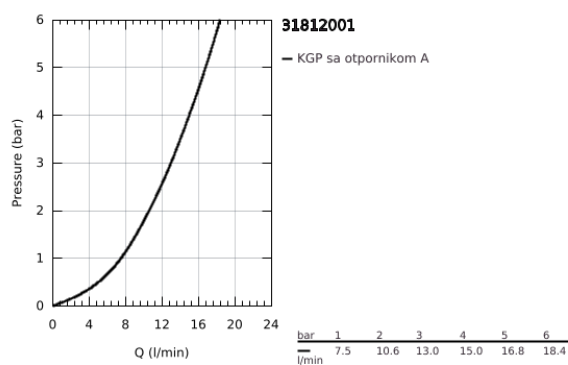

31 812 001 COSTA L BATERIJA ZA SUDOPERU SA JEDNOM RUPOM, 1/2"

PRODUCT DESCRIPTION

- Colour: chrome
- metalne ručice
- toplotno-izolovano
- može se pričvrstiti vijcima
- GROHE LongLife premaz
- GROHE Long-Life glava
- perlator
- cevasta izlivna cev, područje rotacije 360°
- prsten za lanac
- fleksibilna spojna creva
- maximum flow rate (at 3 bar): 13 l/min

31 812 001 COSTA L BATERIJA ZA SUDOPERU SA JEDNOM RUPOM, 1/2"

SPARE PARTS, септембар 2016 – now

- 1: Ručica tuša (Spare part-nr. 45994000)
 - 1.1: Umetak za brzo spajanje (Spare part-nr. 0538600M)
 - 2: Glava 1/2" (Spare part-nr. 07146000)
 - 2.1: O-prsten Ø6 x Ø2 (Spare part-nr. 0128300M)
 - 2.2: O-prsten Ø18,2 x Ø1,7 (Spare part-nr. 0392400M)
 - 2.3: Dichtung (Spare part-nr. 0529100M)
 - 3: Izlivna cev (Spare part-nr. 13213000)
 - 3.1: Perlator (Spare part-nr. 13928000)
 - 3.2: O-prsten Ø12 x Ø2 (Spare part-nr. 0128000M)
 - 4: Rozeta (Spare part-nr. 48005000)
 - 5: Pribor za učvršćivanje (Spare part-nr. 46249000)
 - 6: Crevo za povezivanje (Spare part-nr. 46255000)
 - 7: Navoj za Costa/Avina proizvode (Spare part-nr. 48013000)*
 - 8: Instalacioni ključ (Spare part-nr. 19017000)*
- * Optional accessories