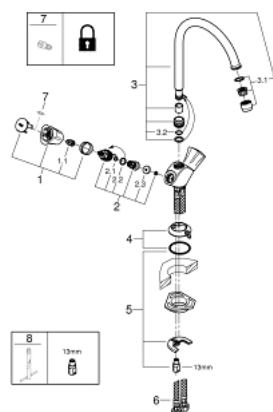

31 812 001 COSTA L BATERIJA ZA SUDOPERU SA JEDNOM RUPOM, 1/2"

PRODUCT DESCRIPTION

- Colour: chrome
- metalne ručice
- toplotno-izolovano
- može se pričvrstiti vijcima
- GROHE LongLife premaz
- GROHE Long-Life glava
- perlator
- cevasta izlivna cev, područje rotacije 360°
- prsten za lanac
- fleksibilna spojna creva
- maximum flow rate (at 3 bar): 13 l/min

31 812 001 COSTA L BATERIJA ZA SUDOPERU SA JEDNOM RUPOM, 1/2"

SPARE PARTS, септембар 2016 – now

- 1: Ručica tuša (Spare part-nr. 45994000)
 - 1.1: Umetak za brzo spajanje (Spare part-nr. 0538600M)
 - 2: Glava 1/2" (Spare part-nr. 07146000)
 - 2.1: O-prsten Ø6 x Ø2 (Spare part-nr. 0128300M)
 - 2.2: O-prsten Ø18,2 x Ø1,7 (Spare part-nr. 0392400M)
 - 2.3: Dichtung (Spare part-nr. 0529100M)
 - 3: Izlivna cev (Spare part-nr. 13213000)
 - 3.1: Perlator (Spare part-nr. 13928000)
 - 3.2: O-prsten Ø12 x Ø2 (Spare part-nr. 0128000M)
 - 4: Rozeta (Spare part-nr. 48005000)
 - 5: Pribor za učvršćivanje (Spare part-nr. 46249000)
 - 6: Crevo za povezivanje (Spare part-nr. 46255000)
 - 7: Navoj za Costa/Avina proizvode (Spare part-nr. 48013000)*
 - 8: Instalacioni ključ (Spare part-nr. 19017000)*
- * Optional accessories