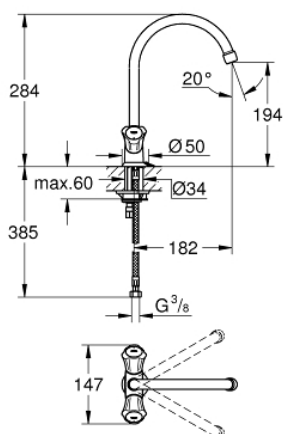

31 812 001 COSTA L BATERIJA ZA SUDOPERU SA JEDNOM RUPOM, 1/2"

PRODUCT DESCRIPTION

- Colour: chrome
- metalne ručice
- toplotno-izolovano
- može se pričvrstiti vijcima
- GROHE LongLife premaz
- GROHE Long-Life glava
- perlator
- cevasta izlivna cev, područje rotacije 360°
- prsten za lanac
- fleksibilna spojna creva
- maximum flow rate (at 3 bar): 13 l/min

31 812 001 COSTA L BATERIJA ZA SUDOPERU SA JEDNOM RUPOM, 1/2"

SPARE PARTS, септембар 2016 – now

- 1: Ručica tuša (Spare part-nr. 45994000)
 - 1.1: Umetak za brzo spajanje (Spare part-nr. 0538600M)
 - 2: Glava 1/2" (Spare part-nr. 07146000)
 - 2.1: O-prsten Ø6 x Ø2 (Spare part-nr. 0128300M)
 - 2.2: O-prsten Ø18,2 x Ø1,7 (Spare part-nr. 0392400M)
 - 2.3: Dichtung (Spare part-nr. 0529100M)
 - 3: Izlivna cev (Spare part-nr. 13213000)
 - 3.1: Perlator (Spare part-nr. 13928000)
 - 3.2: O-prsten Ø12 x Ø2 (Spare part-nr. 0128000M)
 - 4: Rozeta (Spare part-nr. 48005000)
 - 5: Pribor za učvršćivanje (Spare part-nr. 46249000)
 - 6: Crevo za povezivanje (Spare part-nr. 46255000)
 - 7: Navoj za Costa/Avina proizvode (Spare part-nr. 48013000)*
 - 8: Instalacioni ključ (Spare part-nr. 19017000)*
- * Optional accessories