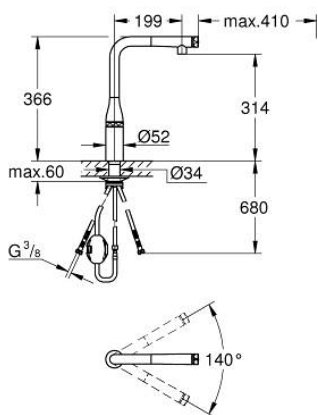

31 615 GN0 ESSENCE SMARTCONTROL SINK MIXER WITH SMARTCONTROL

PRODUCT DESCRIPTION

- Colour: brushed cool sunrise
- instalacija na 1 otvor
- GROHE LongLife premaz
- Pull-Out spout for greater flexibility
- laminar spray
- material: metal
- MagneticDocking guarantees easy retraction and smooth docking of the spray head back to the starting position
- GROHE SmartControl - push for ON-OFF, turn for volume adjustment from minimum to full flow
- temperature adjustment by turning of mixing valve on body
- cevasta izlivna cev
- područje rotacije 140°
- zaštićeno protiv povrata vode
- fleksibilna spojna creva
-
- izolisani unutarnji tokovi vode - ne sadrži nikal i olovo
- maximum flow rate (at 3 bar): 10 l/min

31 615 GN0 ESSENCE SMARTCONTROL SINK MIXER WITH SMARTCONTROL

SPARE PARTS, јул 2018 – септембар 2020

1: Mlaznica na izvlačenje (Spare part-nr. 48487GN0)

1.1: Filter za nečistoću (Spare part-nr. 0676800M)

1.2: Nepovratni ventil (Spare part-nr. 08565000)

1.3: Flow control set (Spare part-nr. 48470000)

2: Shower hose (Spare part-nr. 48488000)

3: Sklop za učvršćivanje držača (Spare part-nr. 48384000)

4: Potporna ploča (Spare part-nr. 05334000)

5: Nepovratni ventil (Spare part-nr. 45881000)