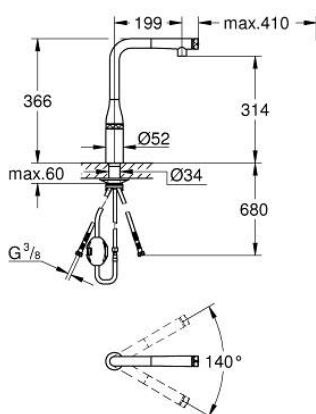

31 615 GL0 ESSENCE SMARTCONTROL SINK MIXER WITH SMARTCONTROL

PRODUCT DESCRIPTION

- Colour: cool sunrise
- instalacija na 1 otvor
- GROHE LongLife premaz
- Pull-Out spout for greater flexibility
- laminar spray
- material: metal
- MagneticDocking guarantees easy retraction and smooth docking of the spray head back to the starting position
- GROHE SmartControl - push for ON-OFF, turn for volume adjustment from minimum to full flow
- temperature adjustment by turning of mixing valve on body
- cevasta izlivna cev
- područje rotacije 140°
- zaštićeno protiv povrata vode
- fleksibilna spojna creva
-
- izolisani unutarnji tokovi vode - ne sadrži nikal i olovo
- maximum flow rate (at 3 bar): 10 l/min

31 615 GL0 ESSENCE SMARTCONTROL SINK MIXER WITH SMARTCONTROL

SPARE PARTS, јул 2018 – септембар 2020

1: Mlaznica na izvlačenje (Spare part-nr. 48487GL0)

1.1: Filter za nečistoću (Spare part-nr. 0676800M)

1.2: Nepovratni ventil (Spare part-nr. 08565000)

1.3: Flow control set (Spare part-nr. 48470000)

2: Shower hose (Spare part-nr. 48488000)

3: Sklop za učvršćivanje držača (Spare part-nr. 48384000)

4: Potporna ploča (Spare part-nr. 05334000)

5: Nepovratni ventil (Spare part-nr. 45881000)