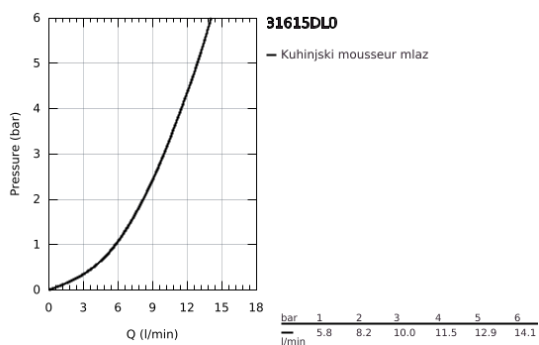

31 615 DL0 ESSENCE SMARTCONTROL SINK MIXER WITH SMARTCONTROL

PRODUCT DESCRIPTION

- Colour: brushed warm sunset
- instalacija na 1 otvor
- GROHE LongLife premaz
- Pull-Out spout for greater flexibility
- laminar spray
- material: metal
- MagneticDocking guarantees easy retraction and smooth docking of the spray head back to the starting position
- GROHE SmartControl - push for ON-OFF, turn for volume adjustment from minimum to full flow
- temperature adjustment by turning of mixing valve on body
- cevasta izlivna cev
- područje rotacije 140°
- zaštićeno protiv povrata vode
- fleksibilna spojna creva
-
- izolisani unutarnji tokovi vode - ne sadrži nikal i olovo
- maximum flow rate (at 3 bar): 10 l/min

31 615 DL0 ESSENCE SMARTCONTROL SINK MIXER WITH SMARTCONTROL

SPARE PARTS, јул 2018 – септембар 2020

- 1: Mlaznica na izvlačenje (Spare part-nr. 48487DL0)
- 1.1: Filter za nečistoću (Spare part-nr. 0676800M)
- 1.2: Nepovratni ventil (Spare part-nr. 08565000)
- 1.3: Flow control set (Spare part-nr. 48470000)
- 2: Shower hose (Spare part-nr. 48488000)
- 3: Sklop za učvršćivanje držača (Spare part-nr. 48384000)
- 4: Mounting set (Spare part-nr. 48477000)
- 5: Potporna ploča (Spare part-nr. 05334000)
- 6: Nepovratni ventil (Spare part-nr. 45881000)
- 7: Filter za nečistoću (Spare part-nr. 0676800M)