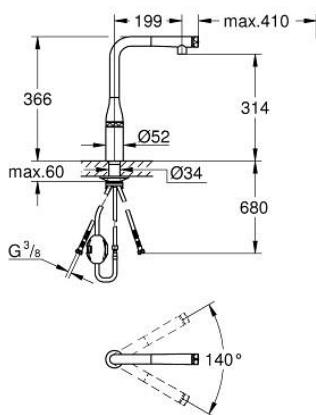

31 615 DL0 ESSENCE SMARTCONTROL SINK MIXER WITH SMARTCONTROL

PRODUCT DESCRIPTION

- Colour: brushed warm sunset
- instalacija na 1 otvor
- GROHE LongLife premaz
- Pull-Out spout for greater flexibility
- laminar spray
- material: metal
- MagneticDocking guarantees easy retraction and smooth docking of the spray head back to the starting position
- GROHE SmartControl - push for ON-OFF, turn for volume adjustment from minimum to full flow
- temperature adjustment by turning of mixing valve on body
- cevasta izlivna cev
- područje rotacije 140°
- zaštićeno protiv povrata vode
- fleksibilna spojna creva
-
- izolisani unutarnji tokovi vode - ne sadrži nikal i olovo
- maximum flow rate (at 3 bar): 10 l/min

31 615 DL0 ESSENCE SMARTCONTROL SINK MIXER WITH SMARTCONTROL

SPARE PARTS, јул 2018 – септембар 2020

- 1: Mlaznica na izvlačenje (Spare part-nr. 48487DL0)
- 1.1: Filter za nečistoću (Spare part-nr. 0676800M)
- 1.2: Nepovratni ventil (Spare part-nr. 08565000)
- 1.3: Flow control set (Spare part-nr. 48470000)
- 2: Shower hose (Spare part-nr. 48488000)
- 3: Sklop za učvršćivanje držača (Spare part-nr. 48384000)
- 4: Mounting set (Spare part-nr. 48477000)
- 5: Potporna ploča (Spare part-nr. 05334000)
- 6: Nepovratni ventil (Spare part-nr. 45881000)
- 7: Filter za nečistoću (Spare part-nr. 0676800M)