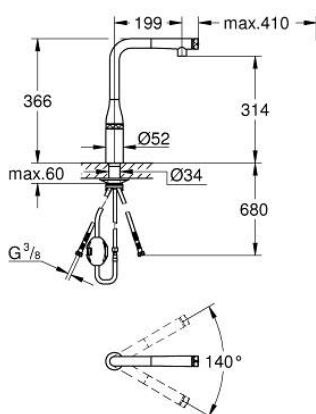

31 615 DC0 ESSENCE SMARTCONTROL SINK MIXER WITH SMARTCONTROL

PRODUCT DESCRIPTION

- Colour: supersteel
- instalacija na 1 otvor
- GROHE LongLife premaz
- Pull-Out spout for greater flexibility
- laminar spray
- material: metal
- MagneticDocking guarantees easy retraction and smooth docking of the spray head back to the starting position
- GROHE SmartControl - push for ON-OFF, turn for volume adjustment from minimum to full flow
- temperature adjustment by turning of mixing valve on body
- cevasta izlivna cev
- područje rotacije 140°
- zaštićeno protiv povrata vode
- fleksibilna spojna creva
-
- izolisani unutarnji tokovi vode - ne sadrži nikal i olovo
- maximum flow rate (at 3 bar): 10 l/min

31 615 DC0 ESSENCE SMARTCONTROL SINK MIXER WITH SMARTCONTROL

SPARE PARTS, јул 2018 – септембар 2020

1: Mlaznica na izvlačenje (Spare part-nr. 48487DC0)

1.1: Filter za nečistoću (Spare part-nr. 0676800M)

1.2: Nepovratni ventil (Spare part-nr. 08565000)

1.3: Flow control set (Spare part-nr. 48470000)

2: Shower hose (Spare part-nr. 48488000)

3: Sklop za učvršćivanje držača (Spare part-nr. 48384000)

4: Potporna ploča (Spare part-nr. 05334000)

5: Nepovratni ventil (Spare part-nr. 45881000)