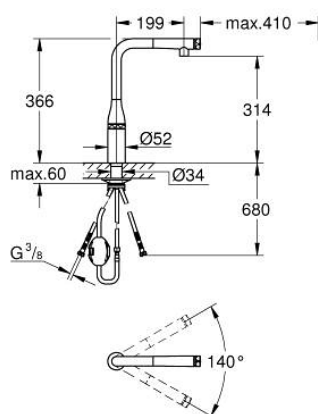

31 615 DA0 ESSENCE SMARTCONTROL SINK MIXER WITH SMARTCONTROL

PRODUCT DESCRIPTION

- Colour: warm sunset
- instalacija na 1 otvor
- GROHE LongLife premaz
- Pull-Out spout for greater flexibility
- laminar spray
- material: metal
- MagneticDocking guarantees easy retraction and smooth docking of the spray head back to the starting position
- GROHE SmartControl - push for ON-OFF, turn for volume adjustment from minimum to full flow
- temperature adjustment by turning of mixing valve on body
- cevasta izlivna cev
- područje rotacije 140°
- zaštićeno protiv povrata vode
- fleksibilna spojna creva
-
- izolisani unutarnji tokovi vode - ne sadrži nikal i olovo
- maximum flow rate (at 3 bar): 10 l/min

31 615 DA0 ESSENCE SMARTCONTROL SINK MIXER WITH SMARTCONTROL

SPARE PARTS, јул 2018 – септембар 2020

1: Mlaznica na izvlačenje (Spare part-nr. 48487DA0)

1.1: Filter za nečistoću (Spare part-nr. 0676800M)

1.2: Nepovratni ventil (Spare part-nr. 08565000)

1.3: Flow control set (Spare part-nr. 48470000)

2: Shower hose (Spare part-nr. 48488000)

3: Sklop za učvršćivanje držača (Spare part-nr. 48384000)

4: Potporna ploča (Spare part-nr. 05334000)

5: Nepovratni ventil (Spare part-nr. 45881000)