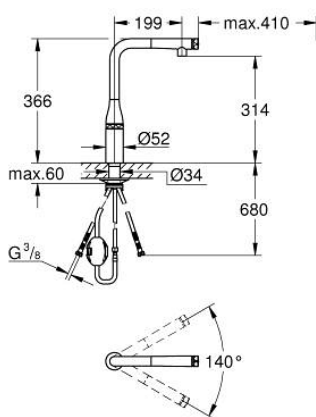

31 615 AL0 ESSENCE SMARTCONTROL SINK MIXER WITH SMARTCONTROL

PRODUCT DESCRIPTION

- Colour: brushed hard graphite
- instalacija na 1 otvor
- GROHE LongLife premaz
- Pull-Out spout for greater flexibility
- laminar spray
- material: metal
- MagneticDocking guarantees easy retraction and smooth docking of the spray head back to the starting position
- GROHE SmartControl - push for ON-OFF, turn for volume adjustment from minimum to full flow
- temperature adjustment by turning of mixing valve on body
- cevasta izlivna cev
- područje rotacije 140°
- zaštićeno protiv povrata vode
- fleksibilna spojna creva
-
- izolisani unutarnji tokovi vode - ne sadrži nikal i olovo
- maximum flow rate (at 3 bar): 10 l/min

31 615 AL0 ESSENCE SMARTCONTROL SINK MIXER WITH SMARTCONTROL

SPARE PARTS, јул 2018 – септембар 2020

1: Mlaznica na izvlačenje (Spare part-nr. 48487AL0)

1.1: Filter za nečistoću (Spare part-nr. 0676800M)

1.2: Nepovratni ventil (Spare part-nr. 08565000)

1.3: Flow control set (Spare part-nr. 48470000)

2: Shower hose (Spare part-nr. 48488000)

3: Sklop za učvršćivanje držača (Spare part-nr. 48384000)

4: Potporna ploča (Spare part-nr. 05334000)

5: Nepovratni ventil (Spare part-nr. 45881000)