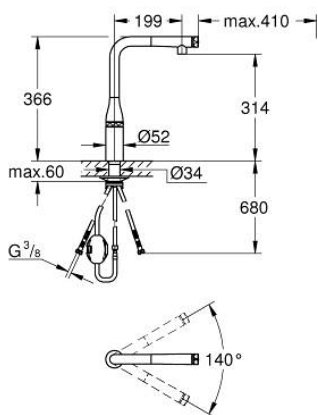

31 615 A00 ESSENCE SMARTCONTROL SINK MIXER WITH SMARTCONTROL

PRODUCT DESCRIPTION

- Colour: hard graphite
- instalacija na 1 otvor
- GROHE LongLife premaz
- Pull-Out spout for greater flexibility
- laminar spray
- material: metal
- MagneticDocking guarantees easy retraction and smooth docking of the spray head back to the starting position
- GROHE SmartControl - push for ON-OFF, turn for volume adjustment from minimum to full flow
- temperature adjustment by turning of mixing valve on body
- cevasta izlivna cev
- područje rotacije 140°
- zaštićeno protiv povrata vode
- fleksibilna spojna creva
-
- izolisani unutarnji tokovi vode - ne sadrži nikal i olovo
- maximum flow rate (at 3 bar): 10 l/min

31 615 A00 ESSENCE SMARTCONTROL SINK MIXER WITH SMARTCONTROL

SPARE PARTS, јул 2018 – септембар 2020

1: Mlaznica na izvlačenje (Spare part-nr. 48487A00)

1.1: Filter za nečistoću (Spare part-nr. 0676800M)

1.2: Nepovratni ventil (Spare part-nr. 08565000)

1.3: Flow control set (Spare part-nr. 48470000)

2: Shower hose (Spare part-nr. 48488000)

3: Sklop za učvršćivanje držača (Spare part-nr. 48384000)

4: Potporna ploča (Spare part-nr. 05334000)

5: Nepovratni ventil (Spare part-nr. 45881000)