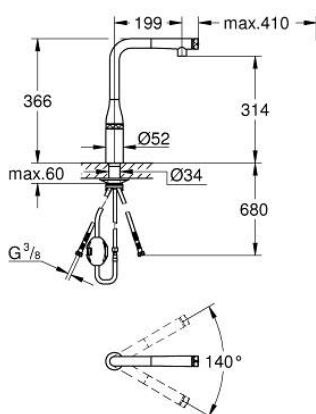

### PRODUCT DESCRIPTION

- Colour: chrome
- instalacija na 1 otvor
- GROHE LongLife premaz
- Pull-Out spout for greater flexibility
- laminar spray
- material: metal
- MagneticDocking guarantees easy retraction and smooth docking of the spray head back to the starting position
- GROHE SmartControl - push for ON-OFF, turn for volume adjustment from minimum to full flow
- temperature adjustment by turning of mixing valve on body
- cevasta izlivna cev
- područje rotacije 140°
- zaštićeno protiv povrata vode
- fleksibilna spojna creva
- 
- izolisani unutarnji tokovi vode - ne sadrži nikal i olovo
- maximum flow rate (at 3 bar): 10 l/min

## 31 615 000 ESSENCE SMARTCONTROL SINK MIXER WITH SMARTCONTROL

**SPARE PARTS**, јул 2018 – септембар 2020

- 1: Mlaznica na izvlačenje (Spare part-nr. 48487000)
- 1.1: Filter za nečistoću (Spare part-nr. 0676800M)
- 1.2: Nepovratni ventil (Spare part-nr. 08565000)
- 1.3: Flow control set (Spare part-nr. 48470000)
- 2: Shower hose (Spare part-nr. 48488000)
- 3: Sklop za učvršćivanje držača (Spare part-nr. 48384000)
- 4: Potporna ploča (Spare part-nr. 05334000)
- 5: Nepovratni ventil (Spare part-nr. 45881000)
- 6: Filter za nečistoću (Spare part-nr. 0676800M)