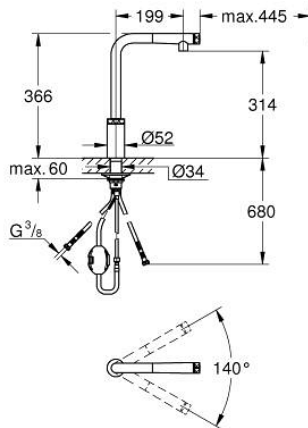

## 31 613 DC0 MINTA SMARTCONTROL SINK MIXER WITH SMARTCONTROL

### PRODUCT DESCRIPTION

- Colour: supersteel
- instalacija na 1 otvor
- GROHE LongLife premaz
- Pull-Out spout for greater flexibility
- laminar spray
- material: metal
- MagneticDocking guarantees easy retraction and smooth docking of the spray head back to the starting position
- GROHE SmartControl - push for ON-OFF, turn for volume adjustment from minimum to full flow
- temperature adjustment by turning of mixing valve on body
- cevasta izlivna cev
- područje rotacije 140°
- zaštićeno protiv povrata vode
- fleksibilna spojna creva
- 
- izolisani unutarnji tokovi vode - ne sadrži nikal i olovo
- maximum flow rate (at 3 bar): 10 l/min

### SPARE PARTS, јун 2022 – now

- 1: Mlaznica na izvlačenje (Spare part-nr. 48487DC0)
- 1.1: Filter za nečistoću (Spare part-nr. 0676800M)
- 1.2: Nepovratni ventil (Spare part-nr. 08565000)
- 1.3: Flow control set (Spare part-nr. 48470000)
- 2: Shower hose (Spare part-nr. 48488000)
- 3: Sklop za učvršćivanje držača (Spare part-nr. 48384000)
- 4: Potporna ploča (Spare part-nr. 05334000)
- 5: Nepovratni ventil (Spare part-nr. 45881000)
- 6: Filter za nečistoću (Spare part-nr. 0676800M)