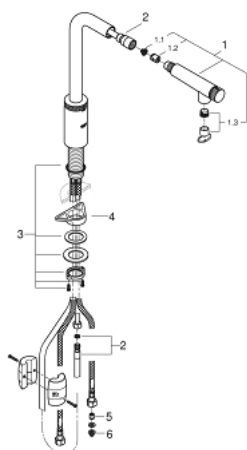

## 31 613 DC0 MINTA SMARTCONTROL SINK MIXER WITH SMARTCONTROL

### PRODUCT DESCRIPTION

- Colour: supersteel
- instalacija na 1 otvor
- GROHE LongLife premaz
- Pull-Out spout for greater flexibility
- laminar spray
- material: metal
- MagneticDocking guarantees easy retraction and smooth docking of the spray head back to the starting position
- GROHE SmartControl - push for ON-OFF, turn for volume adjustment from minimum to full flow
- temperature adjustment by turning of mixing valve on body
- cevasta izlivna cev
- područje rotacije 140°
- zaštićeno protiv povrata vode
- fleksibilna spojna creva
- 
- izolisani unutarnji tokovi vode - ne sadrži nikal i olovo
- maximum flow rate (at 3 bar): 10 l/min

### SPARE PARTS, јун 2022 – now

- 1: Mlaznica na izvlačenje (Spare part-nr. 48487DC0)
- 1.1: Filter za nečistoću (Spare part-nr. 0676800M)
- 1.2: Nepovratni ventil (Spare part-nr. 08565000)
- 1.3: Flow control set (Spare part-nr. 48470000)
- 2: Shower hose (Spare part-nr. 48488000)
- 3: Sklop za učvršćivanje držača (Spare part-nr. 48384000)
- 4: Potporna ploča (Spare part-nr. 05334000)
- 5: Nepovratni ventil (Spare part-nr. 45881000)
- 6: Filter za nečistoću (Spare part-nr. 0676800M)