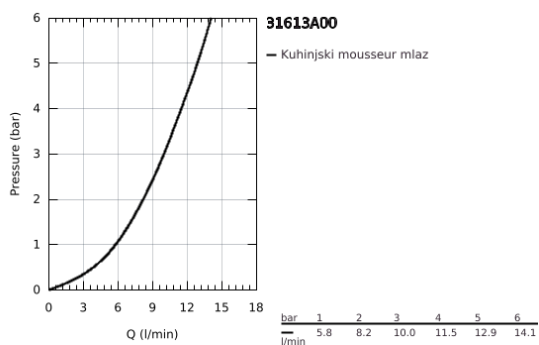

31 613 A00 MINTA SMARTCONTROL SINK MIXER WITH SMARTCONTROL

PRODUCT DESCRIPTION

- Colour: hard graphite
- instalacija na 1 otvor
- GROHE LongLife premaz
- Pull-Out spout for greater flexibility
- laminar spray
- material: metal
- MagneticDocking guarantees easy retraction and smooth docking of the spray head back to the starting position
- GROHE SmartControl - push for ON-OFF, turn for volume adjustment from minimum to full flow
- temperature adjustment by turning of mixing valve on body
- cevasta izlivna cev
- područje rotacije 140°
- zaštićeno protiv povrata vode
- fleksibilna spojna creva
-
- izolisani unutarnji tokovi vode - ne sadrži nikal i olovo
- maximum flow rate (at 3 bar): 10 l/min

31 613 A00 MINTA SMARTCONTROL SINK MIXER WITH SMARTCONTROL

SPARE PARTS, јун 2022 – now

- 1: Mlaznica na izvlačenje (Spare part-nr. 48487A00)
- 1.1: Filter za nečistoću (Spare part-nr. 0676800M)
- 1.2: Nepovratni ventil (Spare part-nr. 08565000)
- 1.3: Flow control set (Spare part-nr. 48470000)
- 2: Shower hose (Spare part-nr. 48488000)
- 3: Sklop za učvršćivanje držača (Spare part-nr. 48384000)
- 4: Potporna ploča (Spare part-nr. 05334000)
- 5: Nepovratni ventil (Spare part-nr. 45881000)
- 6: Filter za nečistoću (Spare part-nr. 0676800M)