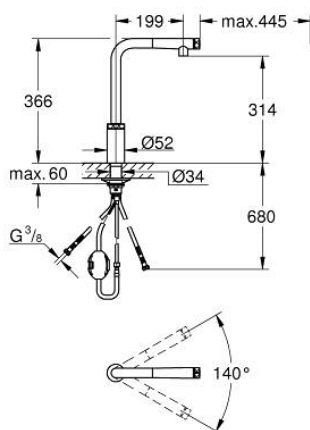

31 613 A00 MINTA SMARTCONTROL SINK MIXER WITH SMARTCONTROL

PRODUCT DESCRIPTION

- Colour: hard graphite
- instalacija na 1 otvor
- GROHE LongLife premaz
- Pull-Out spout for greater flexibility
- laminar spray
- material: metal
- MagneticDocking guarantees easy retraction and smooth docking of the spray head back to the starting position
- GROHE SmartControl - push for ON-OFF, turn for volume adjustment from minimum to full flow
- temperature adjustment by turning of mixing valve on body
- cevasta izlivna cev
- područje rotacije 140°
- zaštićeno protiv povrata vode
- fleksibilna spojna creva
-
- izolisani unutarnji tokovi vode - ne sadrži nikal i olovo
- maximum flow rate (at 3 bar): 10 l/min

31 613 A00 MINTA SMARTCONTROL SINK MIXER WITH SMARTCONTROL

SPARE PARTS, јун 2022 – now

- 1: Mlaznica na izvlačenje (Spare part-nr. 48487A00)
- 1.1: Filter za nečistoću (Spare part-nr. 0676800M)
- 1.2: Nepovratni ventil (Spare part-nr. 08565000)
- 1.3: Flow control set (Spare part-nr. 48470000)
- 2: Shower hose (Spare part-nr. 48488000)
- 3: Sklop za učvršćivanje držača (Spare part-nr. 48384000)
- 4: Potporna ploča (Spare part-nr. 05334000)
- 5: Nepovratni ventil (Spare part-nr. 45881000)
- 6: Filter za nečistoću (Spare part-nr. 0676800M)