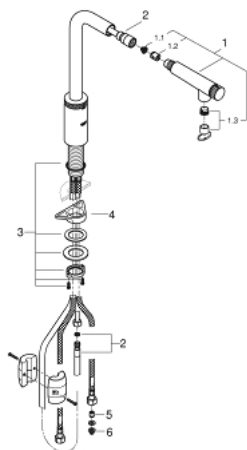

31 613 A00 MINTA SMARTCONTROL SINK MIXER WITH SMARTCONTROL

PRODUCT DESCRIPTION

- Colour: hard graphite
- instalacija na 1 otvor
- GROHE LongLife premaz
- Pull-Out spout for greater flexibility
- laminar spray
- material: metal
- MagneticDocking guarantees easy retraction and smooth docking of the spray head back to the starting position
- GROHE SmartControl - push for ON-OFF, turn for volume adjustment from minimum to full flow
- temperature adjustment by turning of mixing valve on body
- cevasta izlivna cev
- područje rotacije 140°
- zaštićeno protiv povrata vode
- fleksibilna spojna creva
-
- izolisani unutarnji tokovi vode - ne sadrži nikal i olovo
- maximum flow rate (at 3 bar): 10 l/min

31 613 A00 MINTA SMARTCONTROL SINK MIXER WITH SMARTCONTROL

SPARE PARTS, јун 2022 – now

- 1: Mlaznica na izvlačenje (Spare part-nr. 48487A00)
- 1.1: Filter za nečistoću (Spare part-nr. 0676800M)
- 1.2: Nepovratni ventil (Spare part-nr. 08565000)
- 1.3: Flow control set (Spare part-nr. 48470000)
- 2: Shower hose (Spare part-nr. 48488000)
- 3: Sklop za učvršćivanje držača (Spare part-nr. 48384000)
- 4: Potporna ploča (Spare part-nr. 05334000)
- 5: Nepovratni ventil (Spare part-nr. 45881000)
- 6: Filter za nečistoću (Spare part-nr. 0676800M)